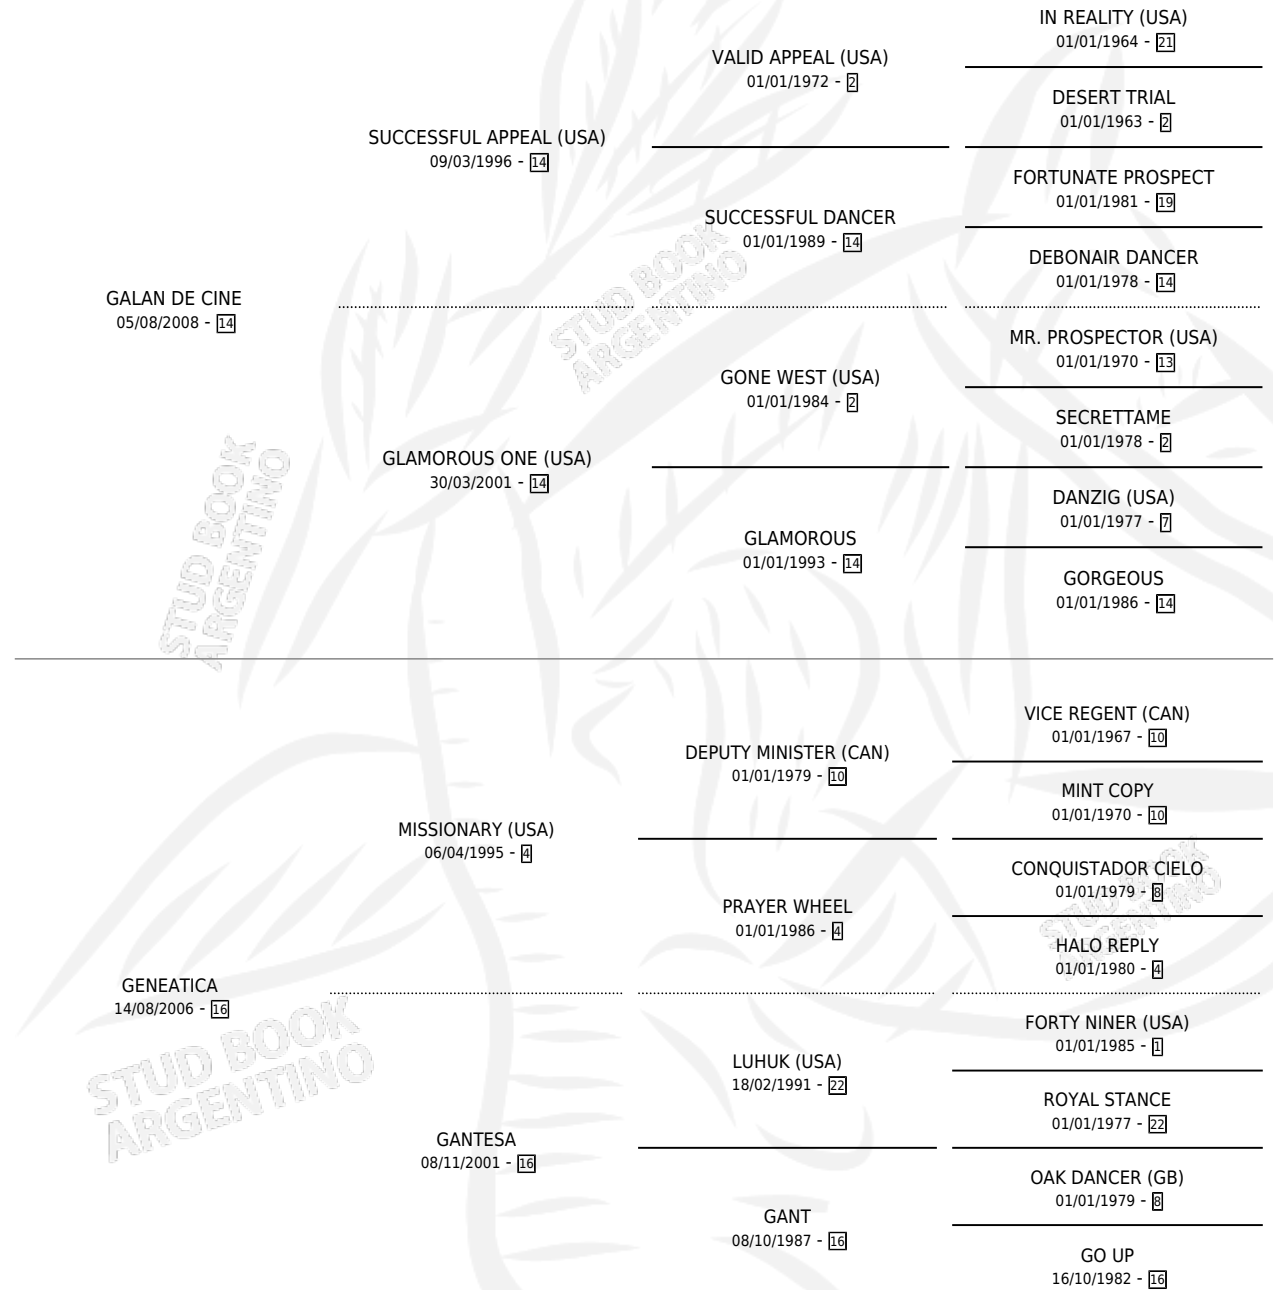

GALANATICA

por GALAN DE CINE y GENEATICA por MISSIONARY (USA)

Argentina · Hembra · Zaino · SP · 27/08/2021
Familia 16-d · Volumen 44

ESTADO

TIPIFICACIÓN SANGUÍNEA	X
TIPIFICACIÓN POR ADN	✓
PASAPORTE	✓
IDENTIFICACIÓN POR MICROCHIP	✓
REPRODUCTOR	X

Lugar de nacimiento: La Mission Robles
Criador: Mautone Daniel Dario

PEDIGREE

CAMPAÑA

Solo carreras oficiales de Argentina

POR EDAD

EDAD	CC	1°	2°	3°	4°	5°	NP	CLC	CLG	CLCG1	CLGG1	IMPORTE	GANANCIA / CC
3 AÑOS	3	0	0	1	0	1	1	0	0	0	0	\$495,000	\$165,000
TOTALES	3	0	0	1	0	1	1	0	0	0	0	\$495,000	\$165,000
%		0.0%	0.0%	33.3%	0.0%	33.3%	33.3%	0.0%	0.0%	0.0%	0.0%		