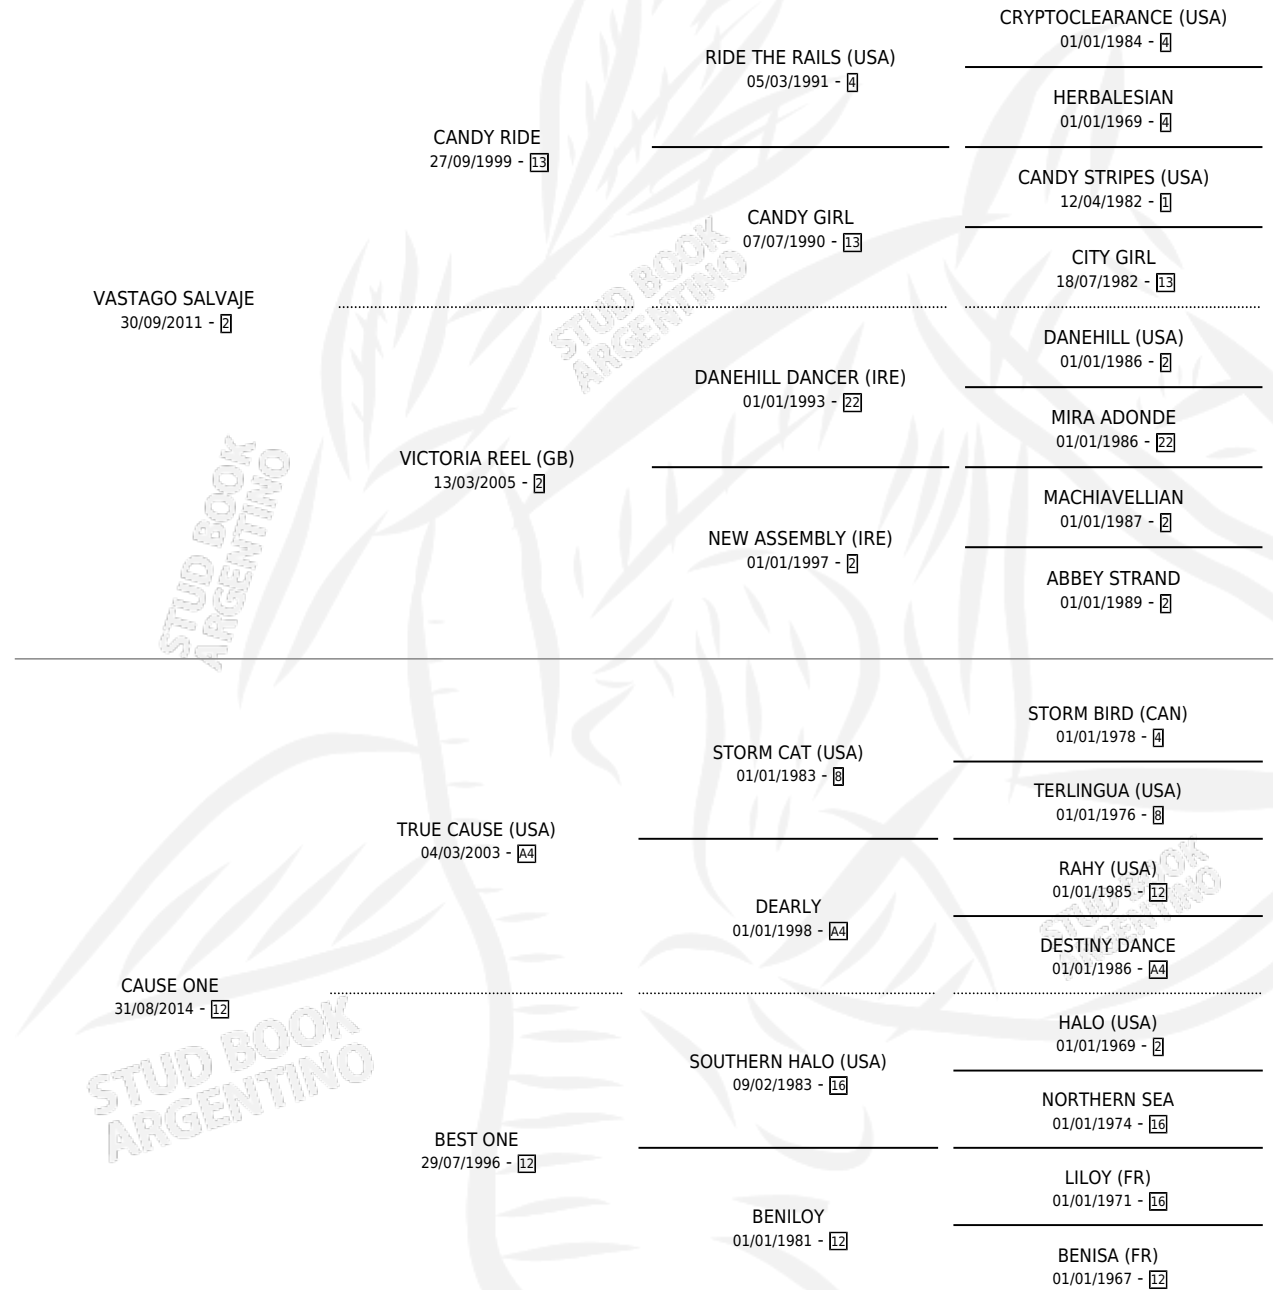

REY SYRAH

por VASTAGO SALVAJE y CAUSE ONE por TRUE CAUSE (USA)

Argentina · Macho · Alazan · SP · 11/08/2021
Familia 12-e · Volumen 44

ESTADO

TIPIFICACIÓN SANGUÍNEA	X
TIPIFICACIÓN POR ADN	✓
PASAPORTE	✓
IDENTIFICACIÓN POR MICROCHIP	✓
REPRODUCTOR	X

Lugar de nacimiento: Loma Linda
Criador: Gallo Sergio Denis

PEDIGREE