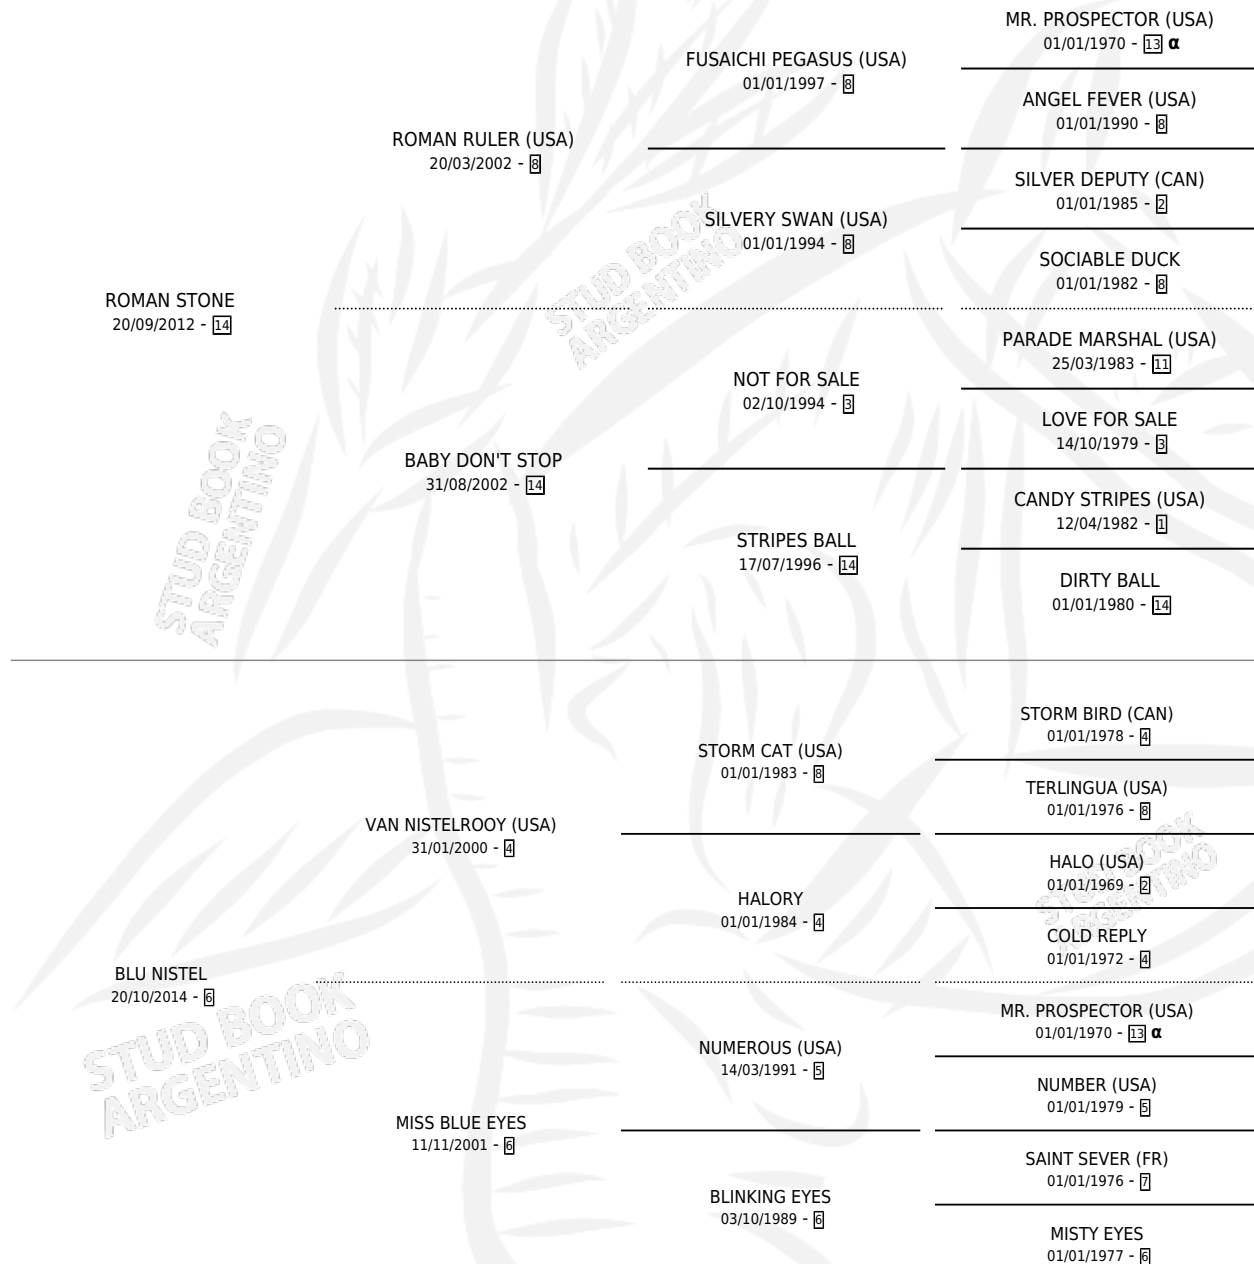

# ROMAN SPECIAL

por ROMAN STONE y BLU NISTEL por VAN NISTELROOY (USA)

Argentina · Macho · Zaino Colorado · SP · 12/07/2021  
Familia 6-f · Volumen 44

## ESTADO

TIPIFICACIÓN SANGUÍNEA	X
TIPIFICACIÓN POR ADN	X
PASAPORTE	X
IDENTIFICACIÓN POR MICROCHIP	✓
REPRODUCTOR	X

**Lugar de nacimiento:** El Cholo

**Criador:** El Cholo

## PEDIGREE

INBREEDING :  $\alpha$