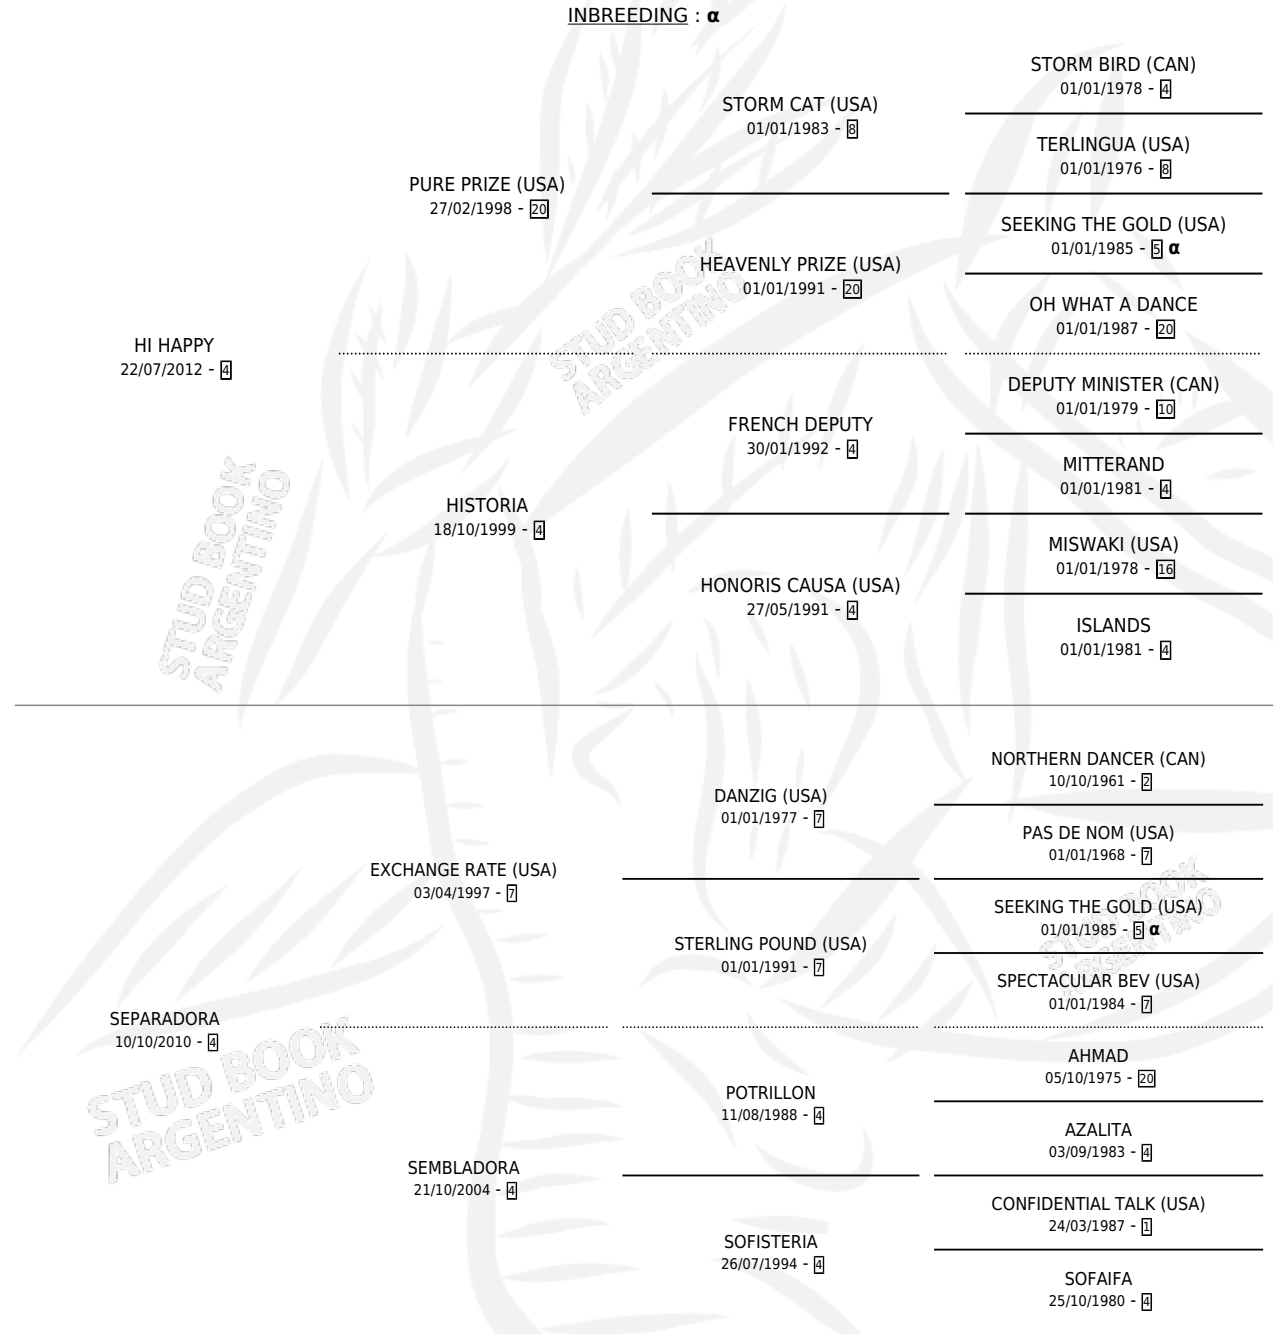

MORO

por HI HAPPY y SEPARADORA por EXCHANGE RATE (USA)

Argentina · Macho · Zaino · SP · 18/08/2021
Familia 4-b · Volumen 44

ESTADO

TIPIFICACIÓN SANGUÍNEA	X
TIPIFICACIÓN POR ADN	✓
PASAPORTE	✓
IDENTIFICACIÓN POR MICROCHIP	✓
REPRODUCTOR	X

Lugar de nacimiento: Las Retamas
Criador: Velazco Miguel Angel Jose

PEDIGREE

INBREEDING : α