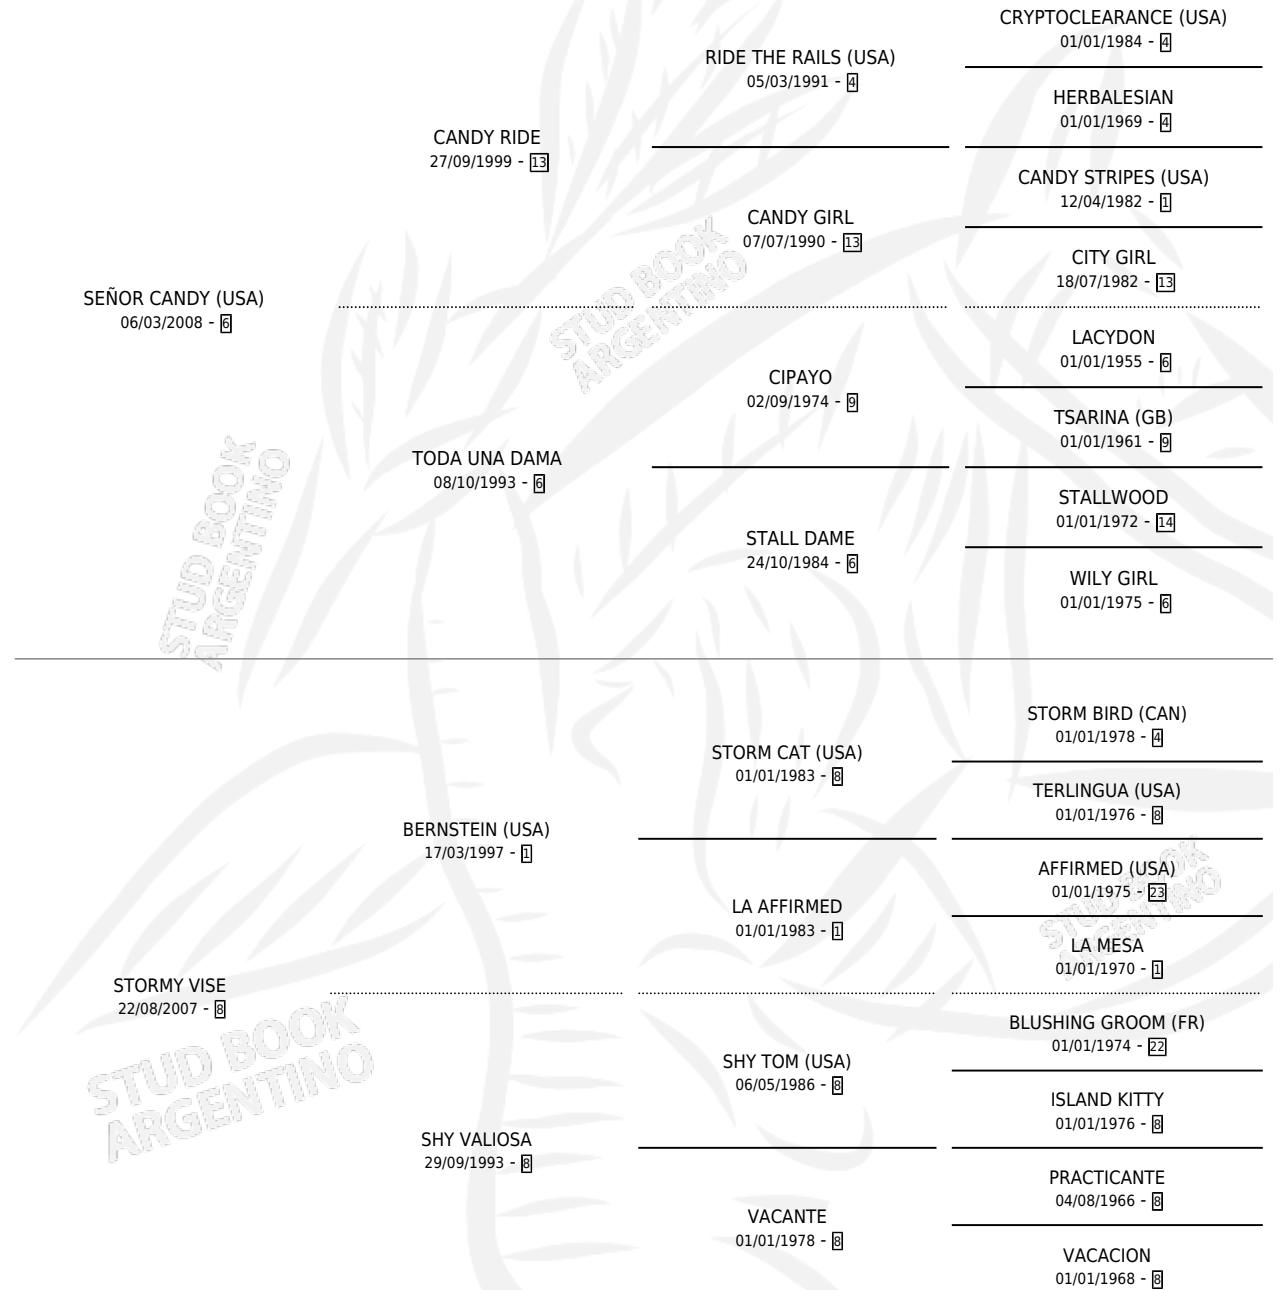

SELECTA VISE

por SEÑOR CANDY (USA) y STORMY VISE por BERNSTEIN (USA)

Argentina · Hembra · Zaino Doradillo · SP · 13/09/2021
Familia 8-j · Volumen 44

ESTADO

TIPIFICACIÓN SANGUÍNEA	X
TIPIFICACIÓN POR ADN	✓
PASAPORTE	✓
IDENTIFICACIÓN POR MICROCHIP	✓
REPRODUCTOR	✓

Lugar de nacimiento: Las Retamas
Criador: Velazco Miguel Angel Jose

~

HIJOS

	MACHOS	HEMBRAS
1 NACIERON	0	1
SIN ACTUACIONES		

PEDIGREE

S

mientos **1** / Efectividad **100%**

PADRILLO

PRODUCTO

CRIADOR

1ER SERVICIO

ÚLTIMO SERVICIO

CLARO OSCURO

CANDY SECRET (H Z, 19/08/2025)

VELAZCO MIGUEL ANGEL JOSE

27/08/2024