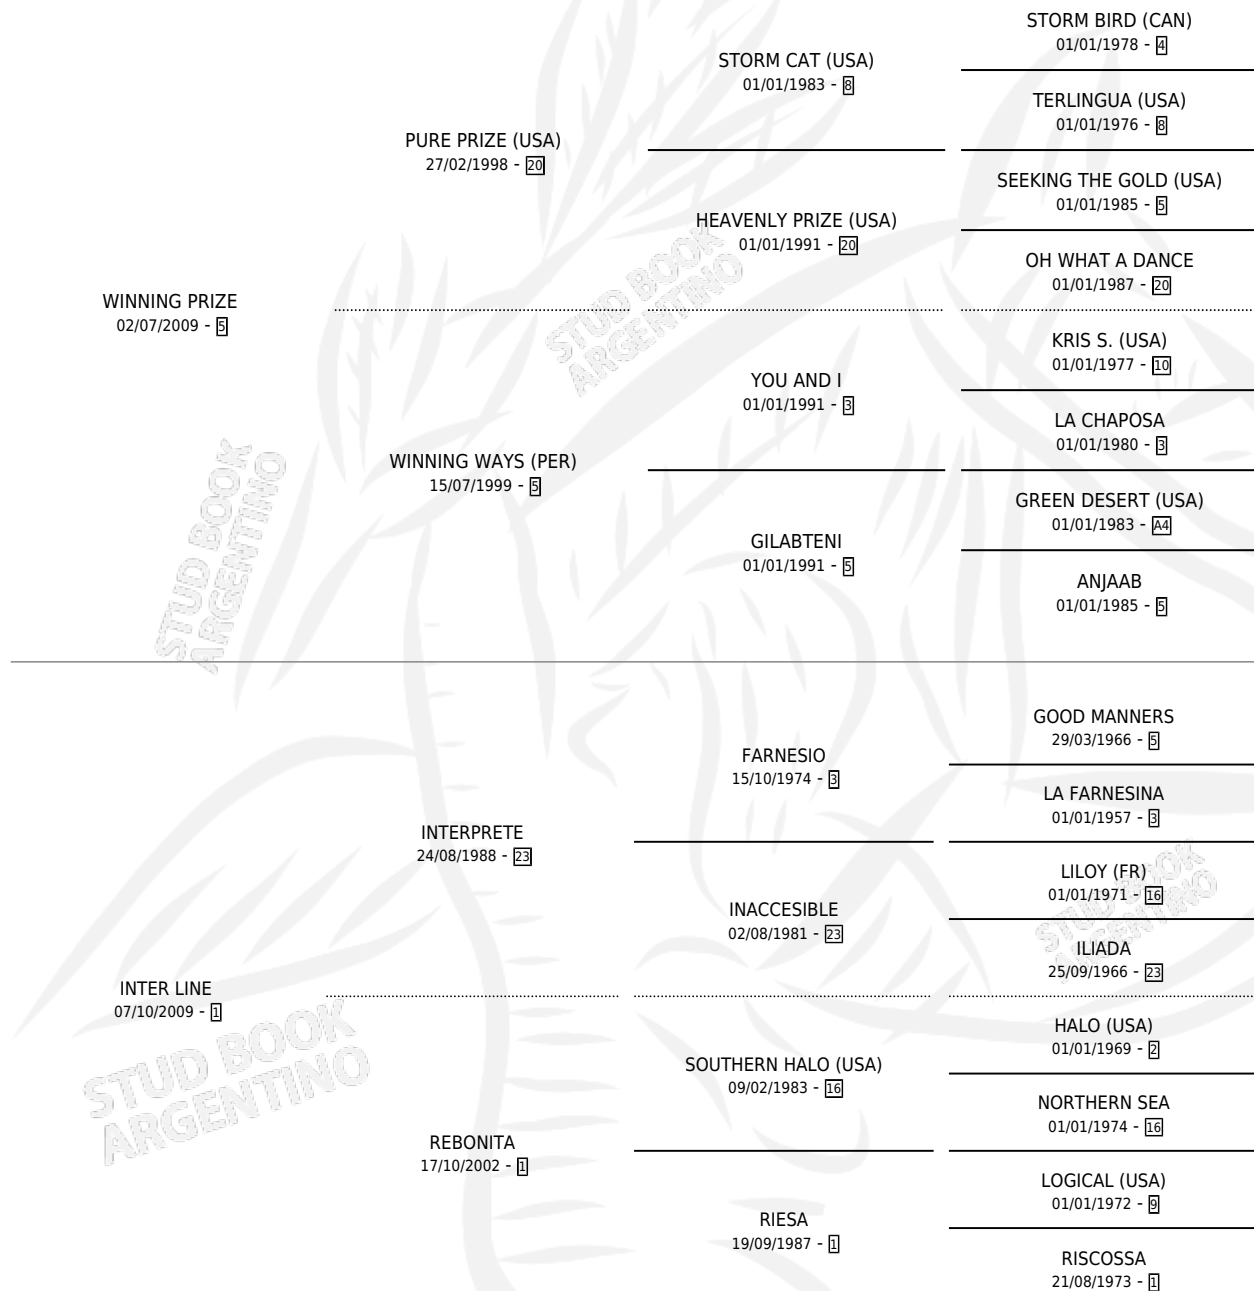

HIGHT DEFINITION

por WINNING PRIZE y INTER LINE por INTERPRETE

Argentina · Hembra · Zaino · SP · 21/08/2021
Familia 1-j · Volumen 44

ESTADO

TIPIFICACIÓN SANGUÍNEA	X
TIPIFICACIÓN POR ADN	✓
PASAPORTE	✓
IDENTIFICACIÓN POR MICROCHIP	✓
REPRODUCTOR	X

Lugar de nacimiento: Penco Hue
Criador: Comalal

PEDIGREE

CAMPAÑA

Solo carreras oficiales de Argentina

POR EDAD

EDAD	CC	1°	2°	3°	4°	5°	NP	CLC	CLG	CLCG1	CLGG1	IMPORTE	GANANCIA / CC
3 AÑOS	3	1	1	0	1	0	0	0	0	0	0	\$8,485,000	\$2,828,333
4 AÑOS	2	0	1	1	0	0	0	0	0	0	0	\$3,162,500	\$1,581,250
TOTALES	5	1	2	1	1	0	0	0	0	0	0	\$11,647,500	\$2,329,500
%		20.0%	40.0%	20.0%	20.0%	0.0%	0.0%	0.0%	0.0%	0.0%	0.0%		