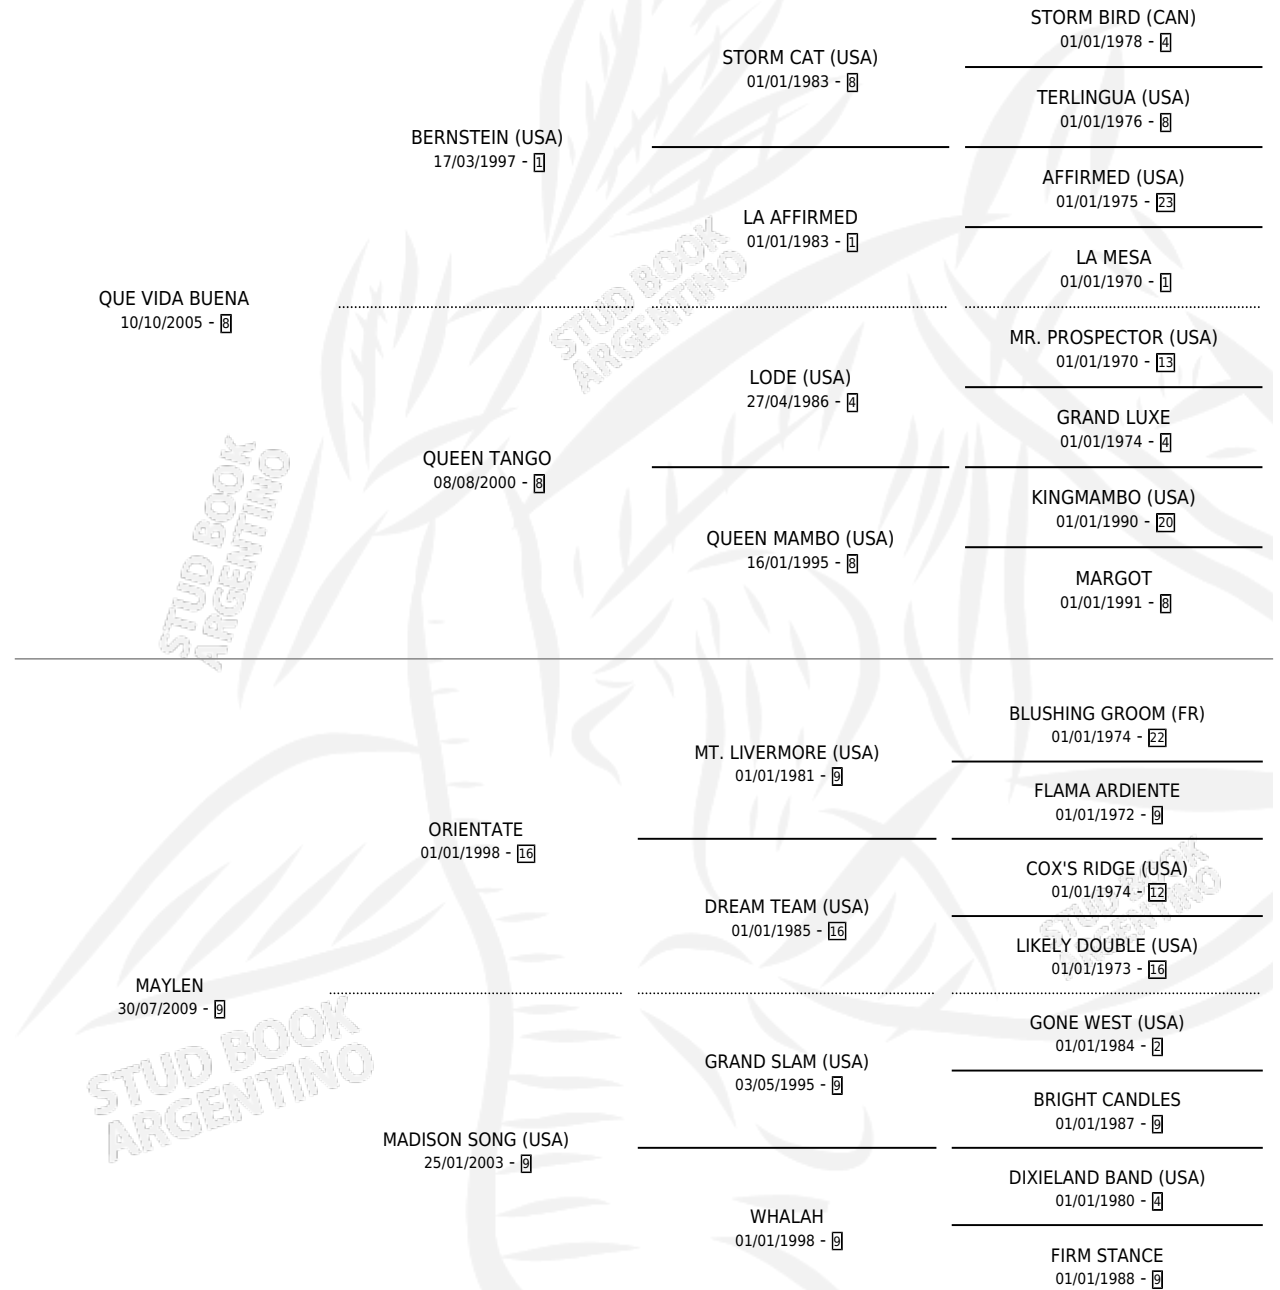

MAYLENA

por QUE VIDA BUENA y MAYLEN por ORIENTATE

Argentina · Hembra · Alazan · SP · 31/08/2021
Familia 9-e · Volumen 44

ESTADO

TIPIFICACIÓN SANGUÍNEA	X
TIPIFICACIÓN POR ADN	✓
PASAPORTE	✓
IDENTIFICACIÓN POR MICROCHIP	✓
REPRODUCTOR	X

Lugar de nacimiento: Don Florentino

Criador: Mascotena Enrique Alfredo y Mateu Oscar

PEDIGREE

CAMPAÑA

Solo carreras oficiales de Argentina

POR EDAD

EDAD	CC	1°	2°	3°	4°	5°	NP	CLC	CLG	CLCG1	CLGG1	IMPORTE	GANANCIA / CC
3 AÑOS	4	3	1	0	0	0	0	0	0	0	0	\$12,202,000	\$3,050,500
4 AÑOS	10	4	3	1	1	1	0	0	0	0	0	\$28,687,100	\$2,868,710
TOTALES	14	7	4	1	1	1	0	0	0	0	0	\$40,889,100	\$2,920,650
%		50.0%	28.6%	7.1%	7.1%	7.1%	0.0%	0.0%	0.0%	0.0%	0.0%		

Ganadora de 7 carreras en La Plata - \$40,889,100, a los 3 y 4 años, incluso Hnadicap Haras Cumeneyen, 2da Handicap Haras Santa Ines y Handicap Haras El Paraiso, 4ta Handicap Jose Hernandez.

POR DISTANCIA