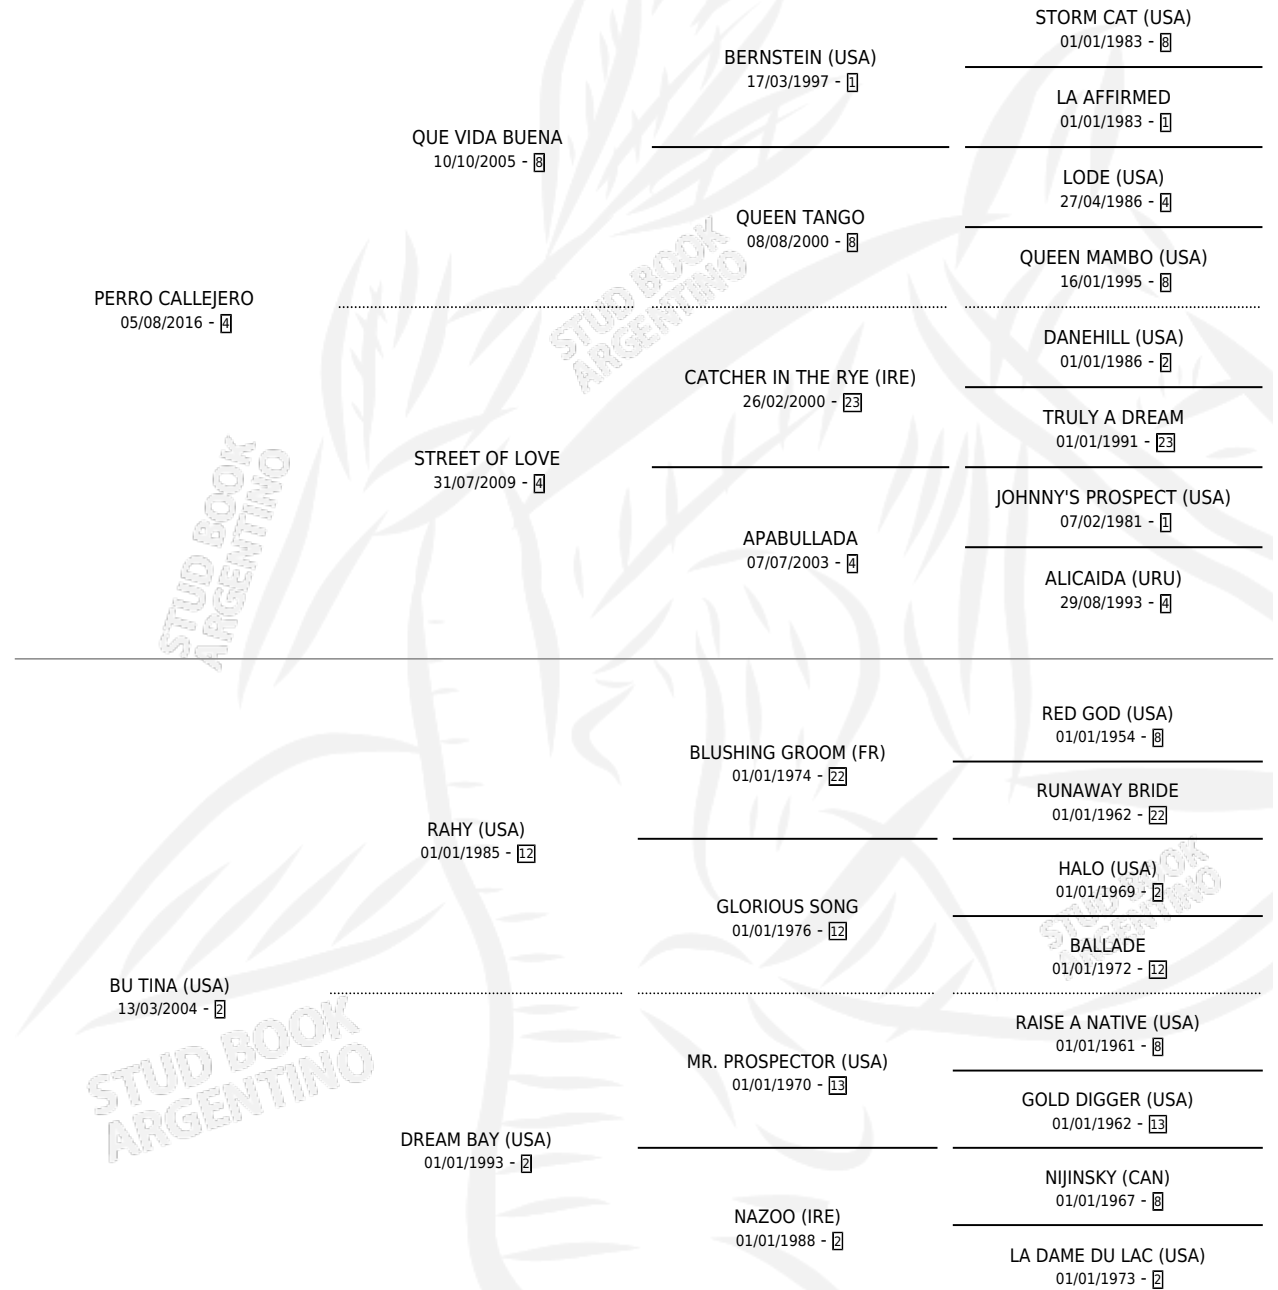

PERRO MALVADO

por **PERRO CALLEJERO** y **BU TINA (USA)** por **RAHY (USA)**

Argentina · Macho · Alazan · SP · 18/08/2021
Familia 2-d · Volumen 44

ESTADO

TIPIFICACIÓN SANGUÍNEA	X
TIPIFICACIÓN POR ADN	✓
PASAPORTE	✓
IDENTIFICACIÓN POR MICROCHIP	✓
REPRODUCTOR	X

Lugar de nacimiento: Don Florentino

Criador: Aragon Ruben Cristian

PEDIGREE

CAMPAÑA

Solo carreras oficiales de Argentina

POR EDAD

EDAD	CC	1°	2°	3°	4°	5°	NP	CLC	CLG	CLCG1	CLGG1	IMPORTE	GANANCIA / CC
3 AÑOS	5	0	2	0	2	0	1	0	0	0	0	\$2,420,000	\$484,000
TOTALES	5	0	2	0	2	0	1	0	0	0	0	\$2,420,000	\$484,000
%		0.0%	40.0%	0.0%	40.0%	0.0%	20.0%	0.0%	0.0%	0.0%	0.0%		