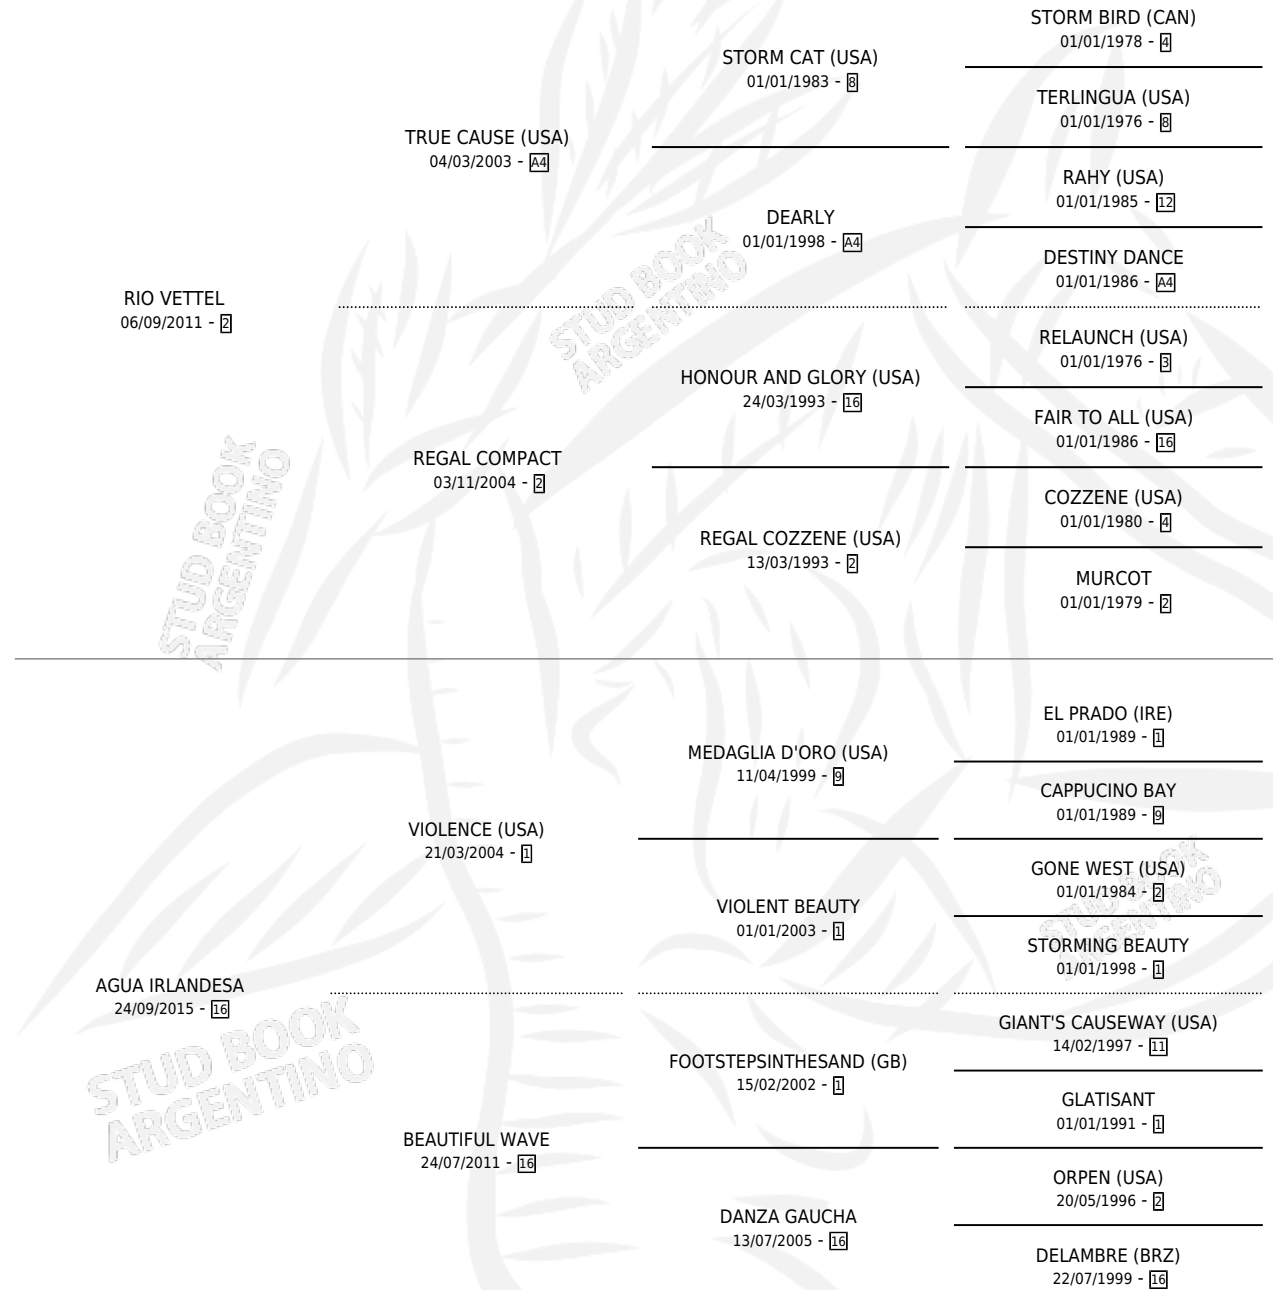

AGUA ROMANTICA

por RIO VETTEL y AGUA IRLANDESA por VIOLENCE (USA)

Argentina · Hembra · Alazan · SP · 16/08/2021
Familia 16-e · Volumen 44

ESTADO

TIPIFICACIÓN SANGUÍNEA	X
TIPIFICACIÓN POR ADN	✓
PASAPORTE	✓
IDENTIFICACIÓN POR MICROCHIP	✓
REPRODUCTOR	X

Lugar de nacimiento: Los Bayitos

Criador: Fraguas Francisco

PEDIGREE