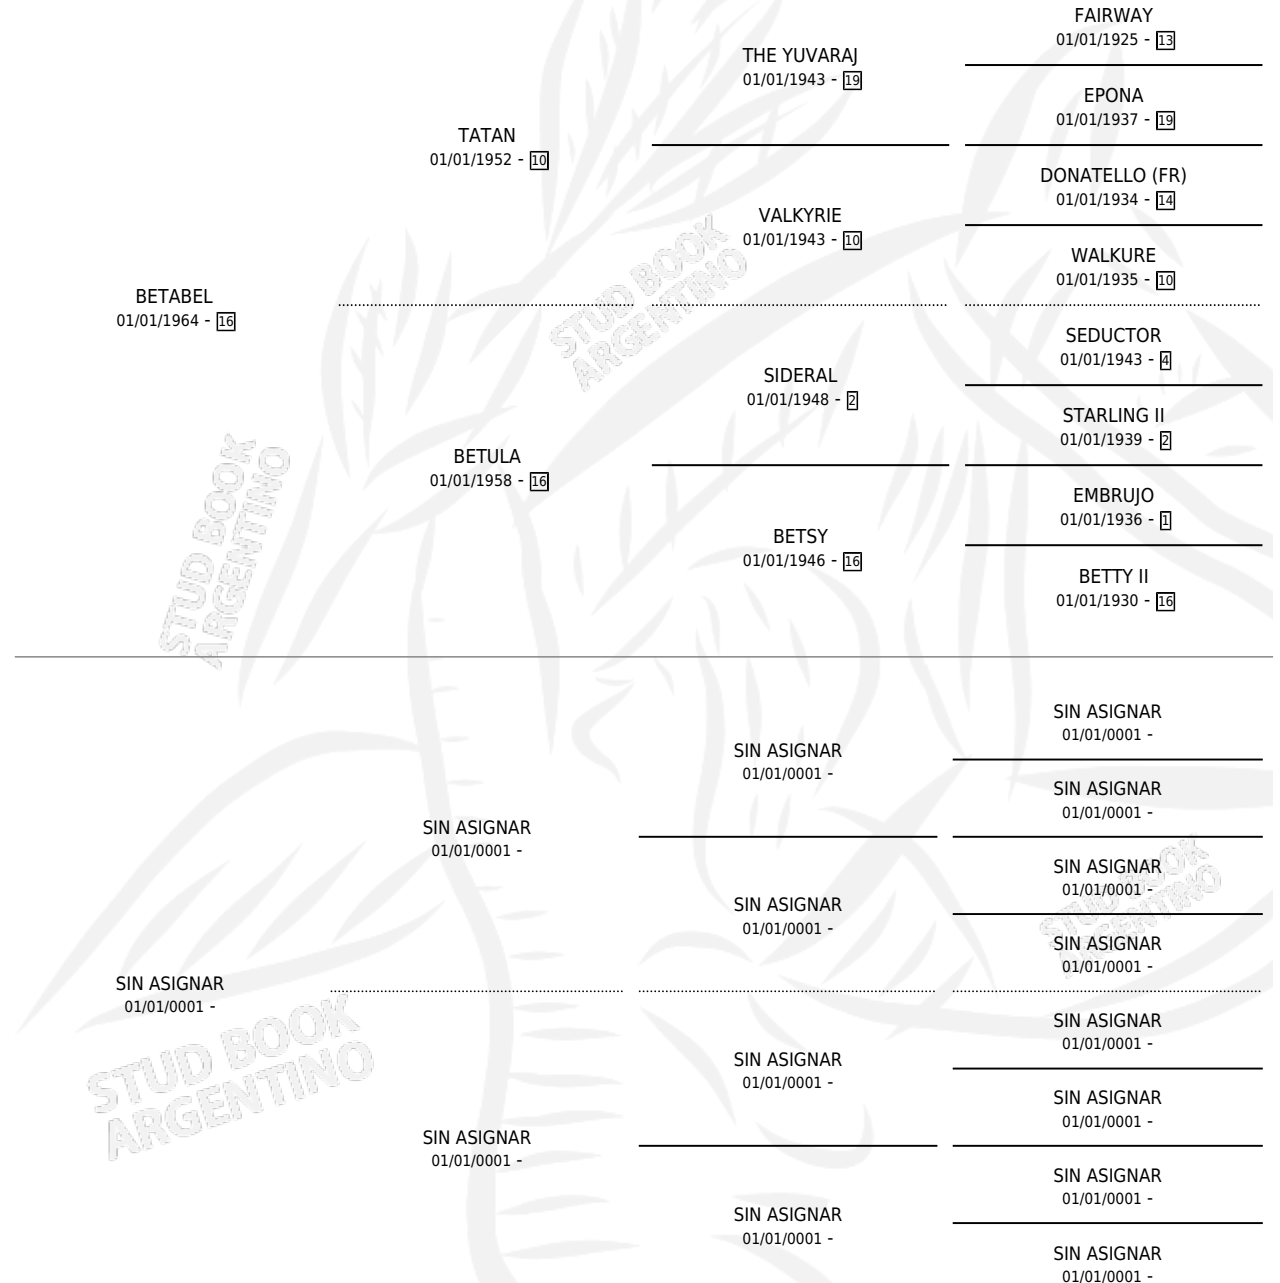

BELLA SALTEÑA

por **BETABEL** y **SIN ASIGNAR** por **SIN ASIGNAR**

Argentina · Hembra · Alazan Tostado · SP · 01/01/1978
Familia · Volumen 30

ESTADO

| | |
|------------------------------|---|
| TIPIFICACIÓN SANGUÍNEA | X |
| TIPIFICACIÓN POR ADN | X |
| PASAPORTE | X |
| IDENTIFICACIÓN POR MICROCHIP | X |
| REPRODUCTOR | ✓ |

Lugar de nacimiento: Campo particular

Criador: Sin dato

~

HIJOS

| | MACHOS | HEMBRAS |
|-----------------|--------|---------|
| 1 NACIERON | 0 | 1 |
| SIN ACTUACIONES | | |

PEDIGREE

S

mientos **1** / Efectividad **100%**