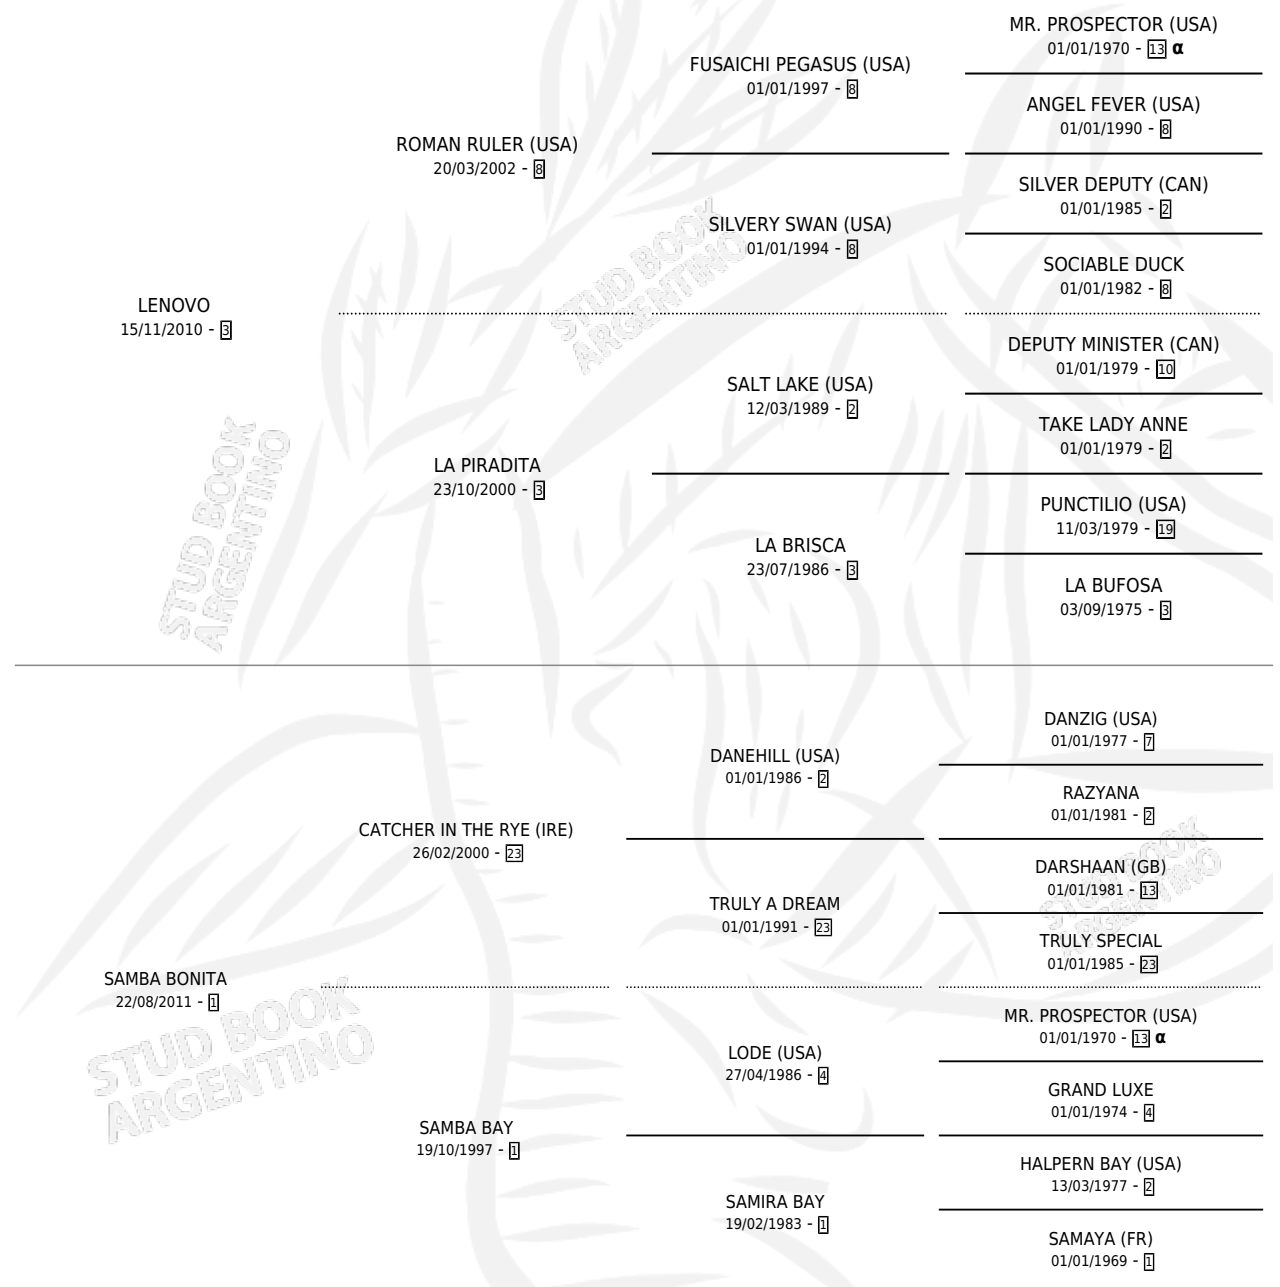

SAMBA NEGRA

por **LENOVO** y **SAMBA BONITA** por **CATCHER IN THE RYE (IRE)**

Argentina · Hembra · Zaino · SP · 28/08/2020
Familia 1-p · Volumen 44

ESTADO

TIPIFICACIÓN SANGUÍNEA	X
TIPIFICACIÓN POR ADN	✓
PASAPORTE	✓
IDENTIFICACIÓN POR MICROCHIP	✓
REPRODUCTOR	X

Lugar de nacimiento: Loma Linda
Criador: Loma Linda

PEDIGREE

INBREEDING : α

CAMPAÑA

Solo carreras oficiales de Argentina

POR EDAD

EDAD	CC	1°	2°	3°	4°	5°	NP	CLC	CLG	CLCG1	CLGG1	IMPORTE	GANANCIA / CC
4 AÑOS	2	2	0	0	0	0	0	0	0	0	0	\$9,500,000	\$4,750,000
TOTALES	2	2	0	0	0	0	0	0	0	0	0	\$9,500,000	\$4,750,000
%		100%	0.0%	0.0%	0.0%	0.0%	0.0%	0.0%	0.0%	0.0%	0.0%		