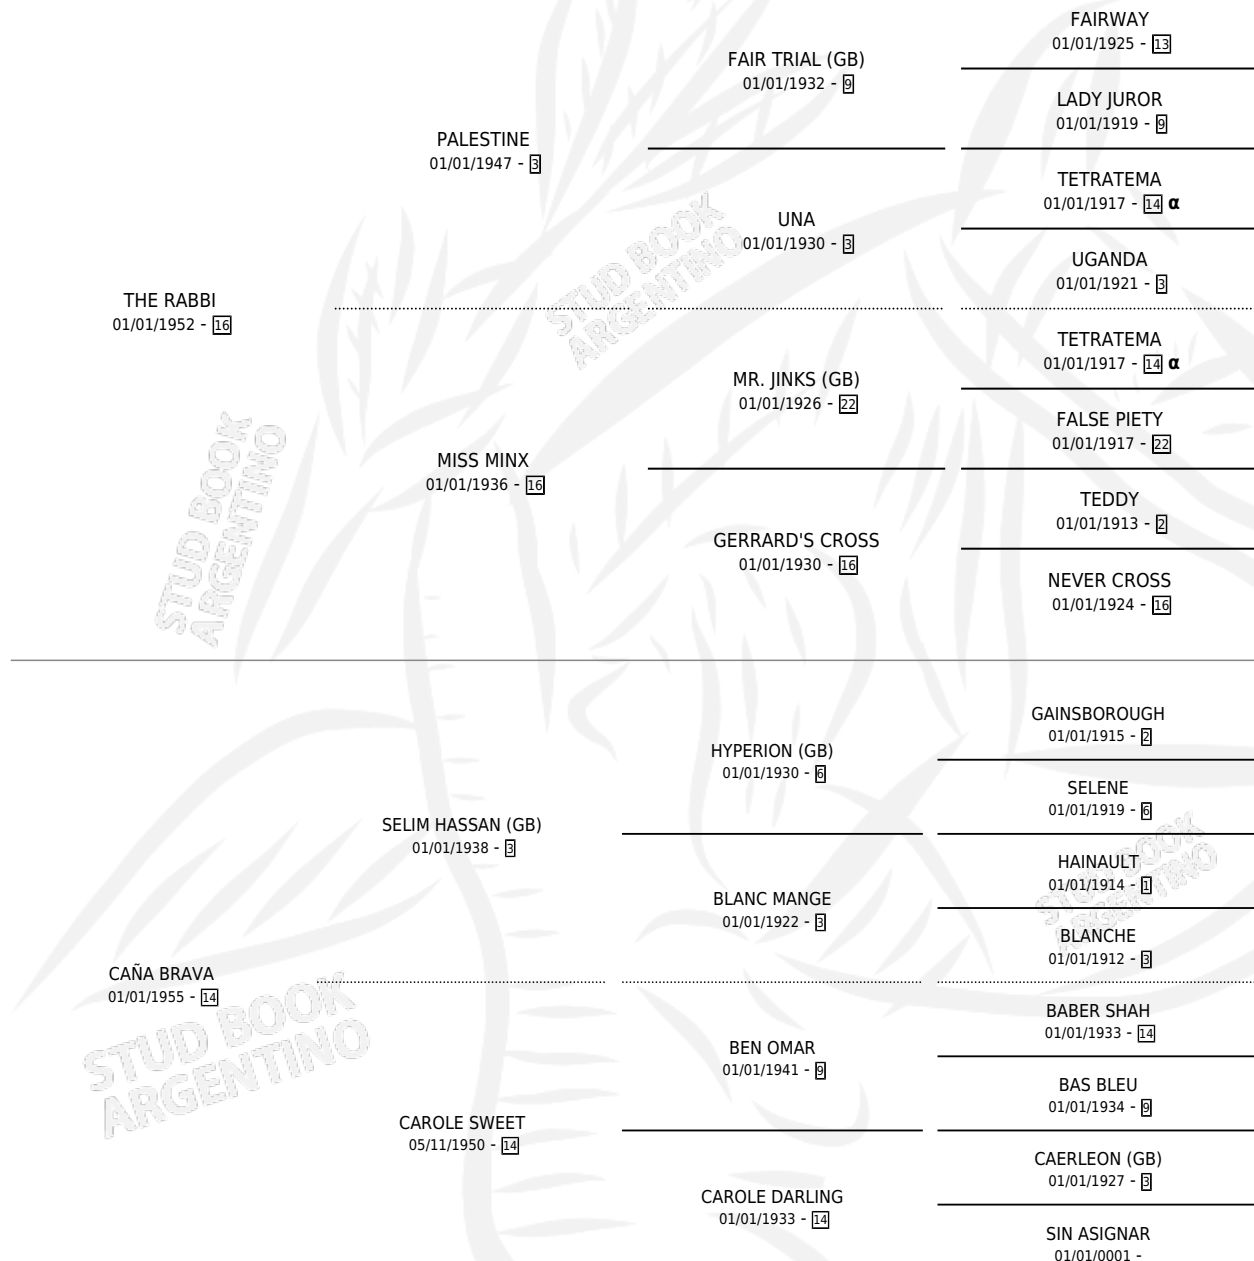

CAUTIVA

por THE RABBI y CAÑA BRAVA por SELIM HASSAN (GB)

Argentina · Hembra · Zaino · SP · 18/07/1964
Familia 14-b · Volumen 25

ESTADO

TIPIFICACIÓN SANGUÍNEA	X
TIPIFICACIÓN POR ADN	X
PASAPORTE	X
IDENTIFICACIÓN POR MICROCHIP	X
REPRODUCTOR	✓

Lugar de nacimiento: Campo particular

Criador: Sin dato

~

HIJOS

	MACHOS	HEMBRAS
16 NACIERON	5	11
4 CORRIERON	1	3
3 GANARON	1	2

1
GANADORES CL

0
GANADORES GR

0
GANADORES G1

PEDIGREE

INBREEDING : α

SERVICIOS

Servicios **21** / Nacimientos **16** / Efectividad **76.19%**

PADRILLO	PRODUCTO	CRIADOR	1ER SERVICIO	ÚLTIMO SERVICIO
OLIMPO SUN	∅		14/09/1989	14/09/1989
POTRO	∅		09/11/1987	11/11/1987
MENGUADO	CONDITION (H A, 31/10/1976)	SIN DATO		
DINAS	CAUTIVERIA (H Z, 09/11/1977)	SIN DATO		
TELEVIDENTE	CALCULADA (H A, 11/11/1978) •MURIÓ EL 15/10/1986•	SIN DATO		
POTRO	INDIA CALIDA (H Z, 15/07/1980)	ASOCIACION COOPERATIVA DE CRIADORES DE CABALLOS DE CARRERA		
POTRO	∅			
DOY FE	FE CLASICA (H Z, 07/07/1981)	SIN DATO		
POTRO	POBRETON (M Z, 19/07/1982) •MURIÓ EL 21/12/1982•	SIN DATO		
POTRO	POTRANQUITA (H Z, 31/07/1983) •MURIÓ EL 16/04/1997•	SIN DATO		
RODRIGON	CARA CALIDA (M ZD, 14/11/1975) •MURIÓ EL 01/07/2007•	SIN DATO		
CUADRO	SIE-THAO (M Z, 24/08/1974) •MURIÓ EL 01/07/2006•	SIN DATO		
CUADRO	CASTAGNO (M Z, 17/09/1973) •MURIÓ EL 01/07/2005•	SIN DATO		
CUADRO	CARLOTA-CUA (H AT, 15/10/1972) •MURIÓ EL 01/07/2004•	SIN DATO		
CUADRO	CATALINA-CUA (H ZD, 17/10/1971) •MURIÓ EL 01/07/2003•	SIN DATO		
ARGUR	ARCABUZAZO (M A, 06/10/1970) •MURIÓ EL 01/07/2002•	SIN DATO		
ARGUR	BABITONGA (H Z, 31/08/1969) •MURIÓ EL 01/07/2001•	SIN DATO		