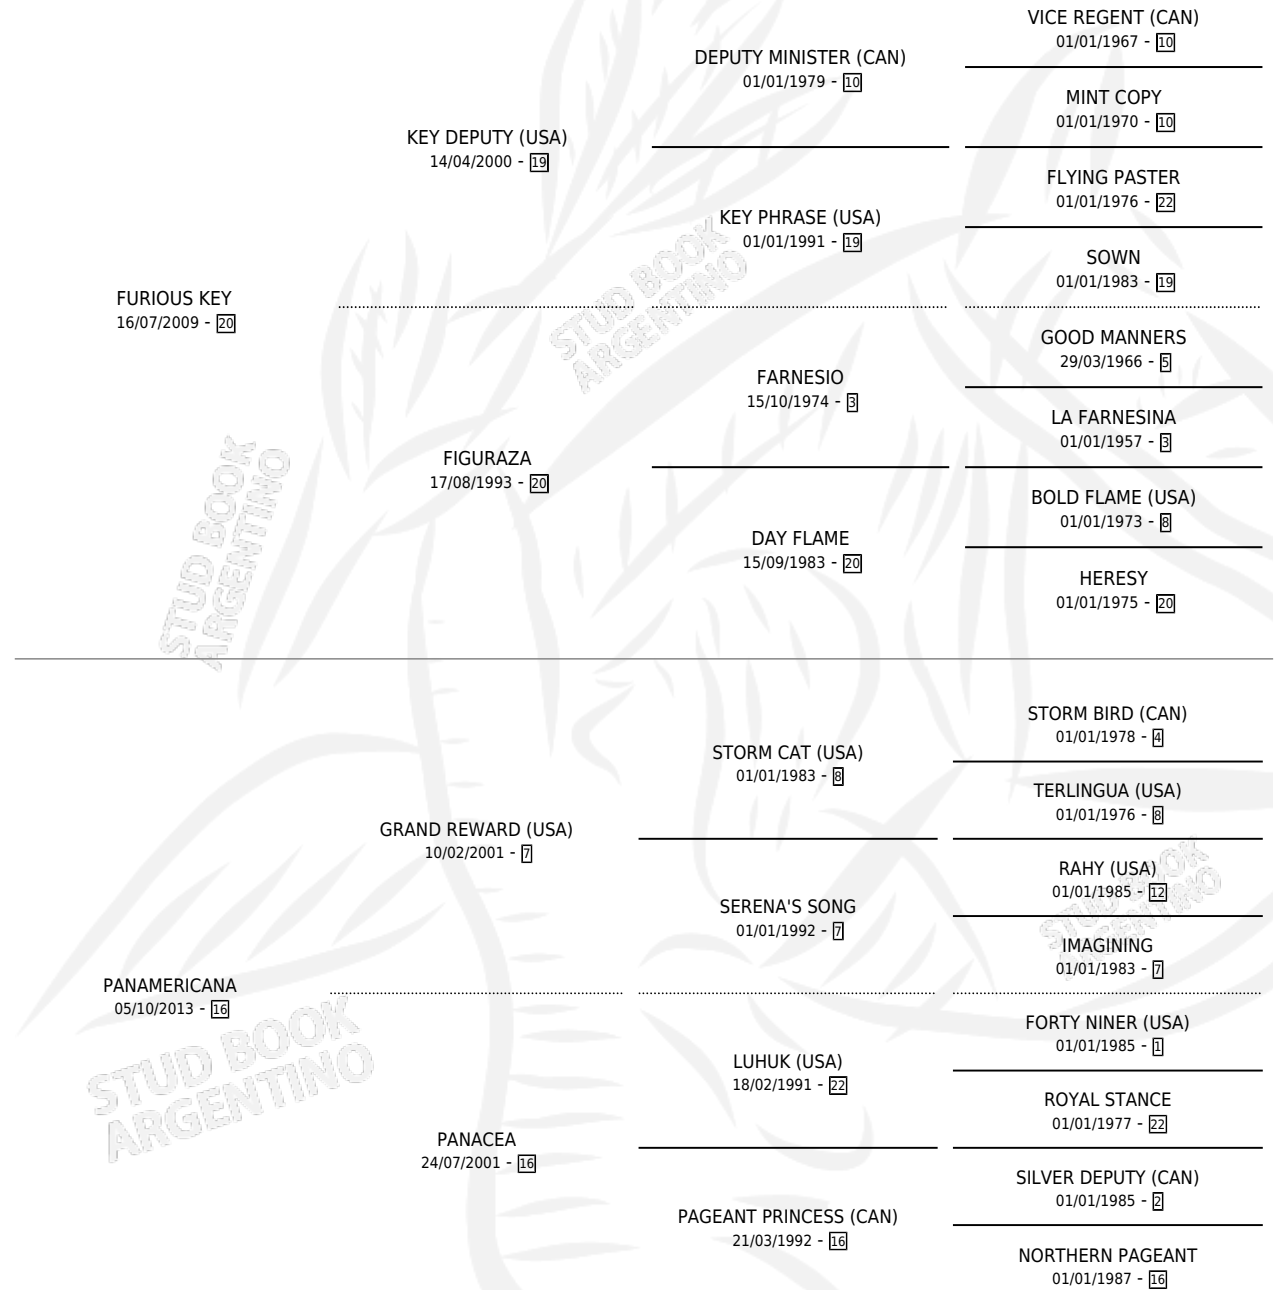

FURIOSO PANA

por FURIOUS KEY y PANAMERICANA por GRAND REWARD (USA)

Argentina · Macho · Zaino · SP · 26/08/2021
Familia 16-g · Volumen 44

ESTADO

TIPIFICACIÓN SANGUÍNEA	X
TIPIFICACIÓN POR ADN	✓
PASAPORTE	✓
IDENTIFICACIÓN POR MICROCHIP	✓
REPRODUCTOR	X

Lugar de nacimiento: La Generacion
Criador: La Generacion

PEDIGREE

CAMPAÑA

Solo carreras oficiales de Argentina

POR EDAD

EDAD	CC	1°	2°	3°	4°	5°	NP	CLC	CLG	CLCG1	CLGG1	IMPORTE	GANANCIA / CC
2 AÑOS	3	0	0	1	0	0	2	0	0	0	0	\$640,000	\$213,333
3 AÑOS	6	1	0	1	1	0	3	3	0	0	0	\$5,470,950	\$911,825
4 AÑOS	2	0	0	0	0	0	2	0	0	0	0	\$150,000	\$75,000
TOTALES	11	1	0	2	1	0	7	3	0	0	0	\$6,260,950	\$569,177
%		9.1%	0.0%	18.2%	9.1%	0.0%	63.6%	27.3%	0.0%	0.0%	0.0%		