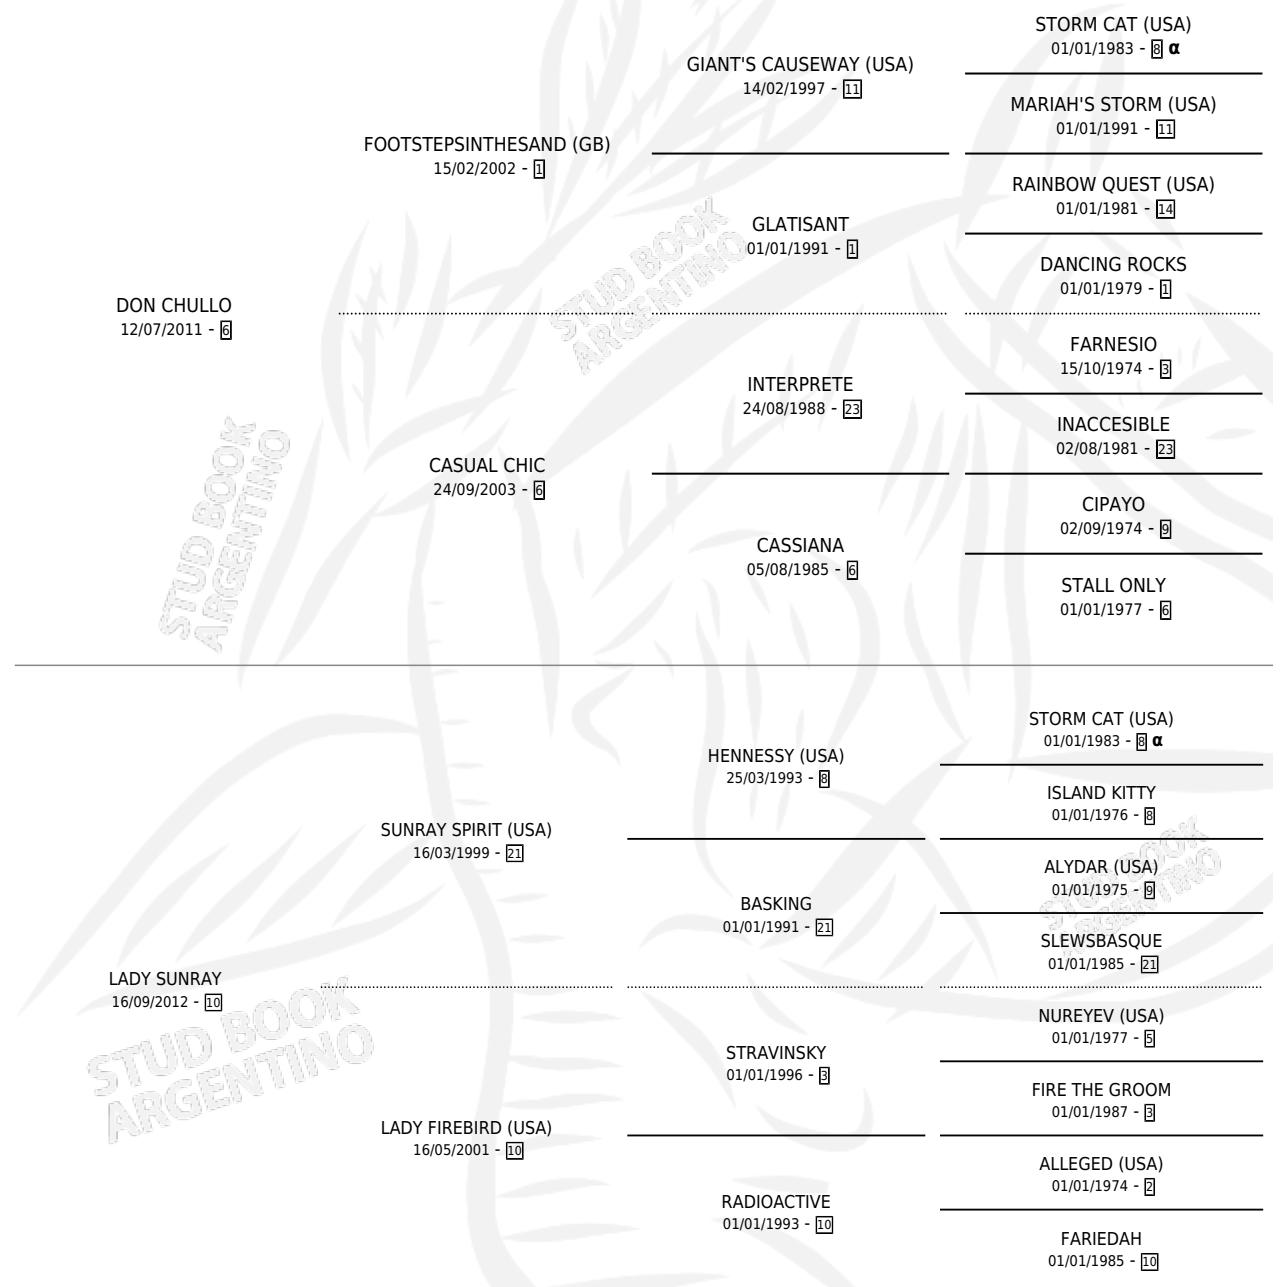

SUNNY RAY

por **DON CHULLO** y **LADY SUNRAY** por **SUNRAY SPIRIT**
(USA)

Argentina · Macho · Zaino · SP · 02/09/2021
Familia 10-d · Volumen 44

ESTADO

TIPIFICACIÓN SANGUÍNEA	X
TIPIFICACIÓN POR ADN	✓
PASAPORTE	✓
IDENTIFICACIÓN POR MICROCHIP	✓
REPRODUCTOR	X

Lugar de nacimiento: El Trebol

Criador: El Trebol

PEDIGREE

INBREEDING : α

CAMPAÑA

Solo carreras oficiales de Argentina

POR EDAD

EDAD	CC	1°	2°	3°	4°	5°	NP	CLC	CLG	CLCG1	CLGG1	IMPORTE	GANANCIA / CC
2 AÑOS	6	1	1	1	0	1	2	4	0	0	0	\$5,145,500	\$857,583
3 AÑOS	5	0	0	0	2	2	1	0	0	0	0	\$995,000	\$199,000
4 AÑOS	9	1	0	0	1	2	5	0	0	0	0	\$4,963,500	\$551,500
TOTALES	20	2	1	1	3	5	8	4	0	0	0	\$11,104,000	\$555,200
%		10.0%	5.0%	5.0%	15.0%	25.0%	40.0%	20.0%	0.0%	0.0%	0.0%		