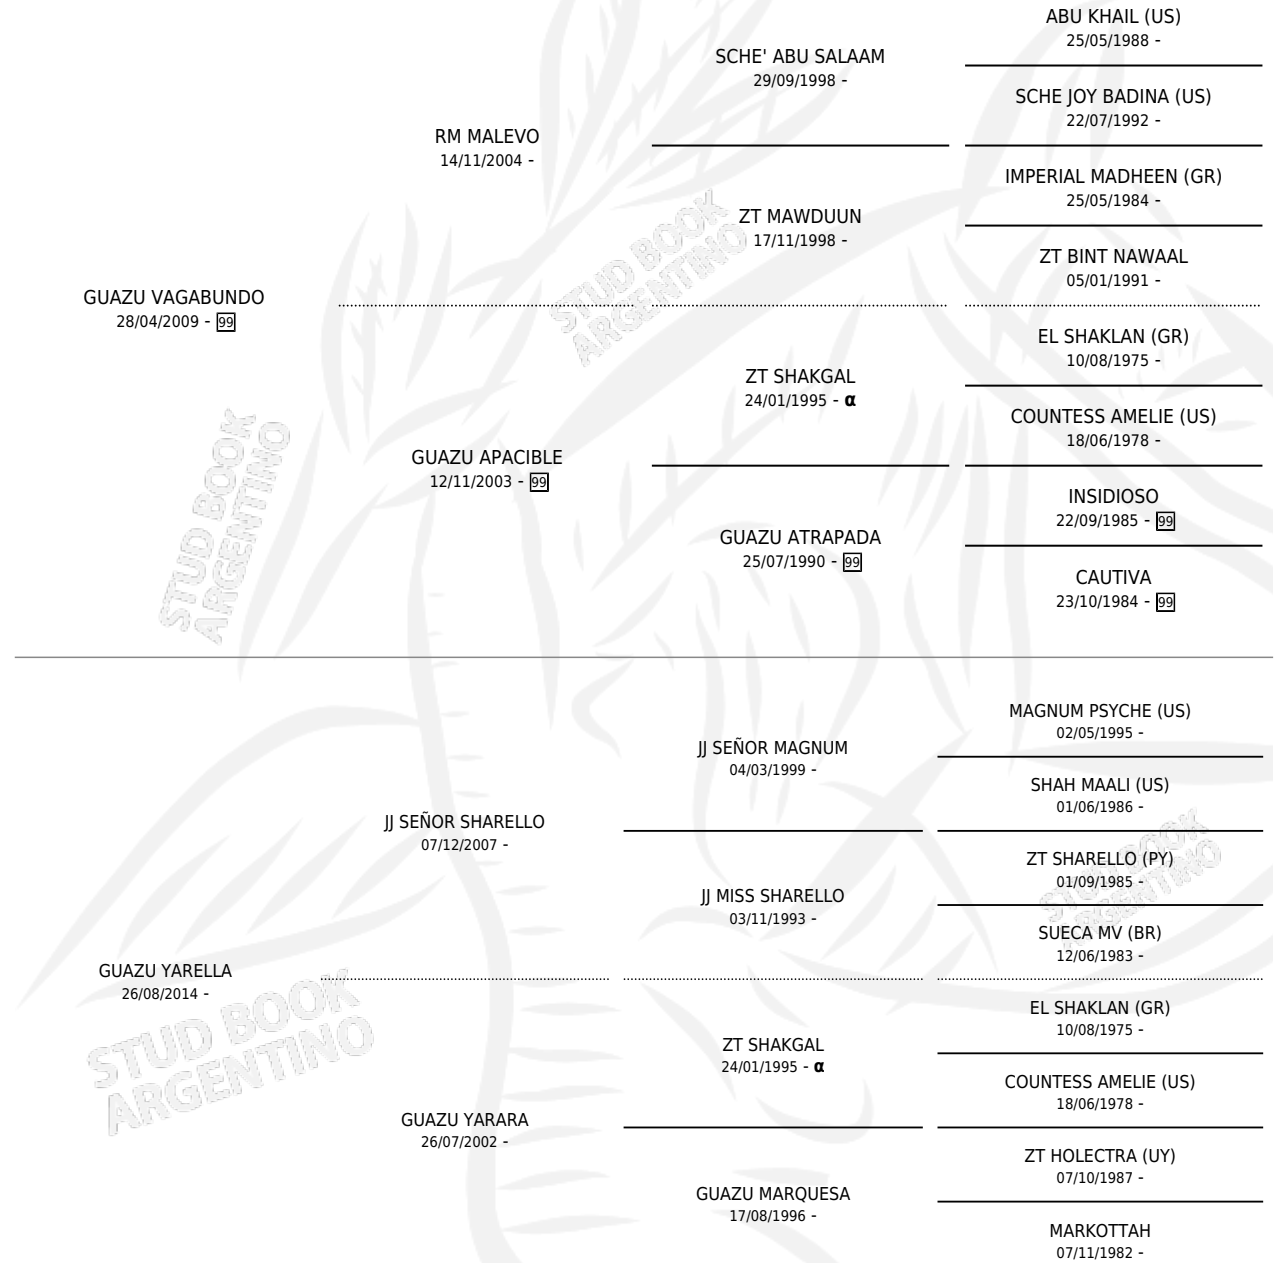

GUAZU CALZADO

por **GUAZU VAGABUNDO** y **GUAZU YARELLA** por **JJ SEÑOR SHARELLO**

Argentina · Macho · Tordillo · AP · 15/07/2020
Familia · Volumen 44

ESTADO

TIPIFICACIÓN SANGUÍNEA	X
TIPIFICACIÓN POR ADN	X
PASAPORTE	X
IDENTIFICACIÓN POR MICROCHIP	X
REPRODUCTOR	X

Lugar de nacimiento: La Encandilada
Criador: La Encandilada

PEDIGREE

INBREEDING : α