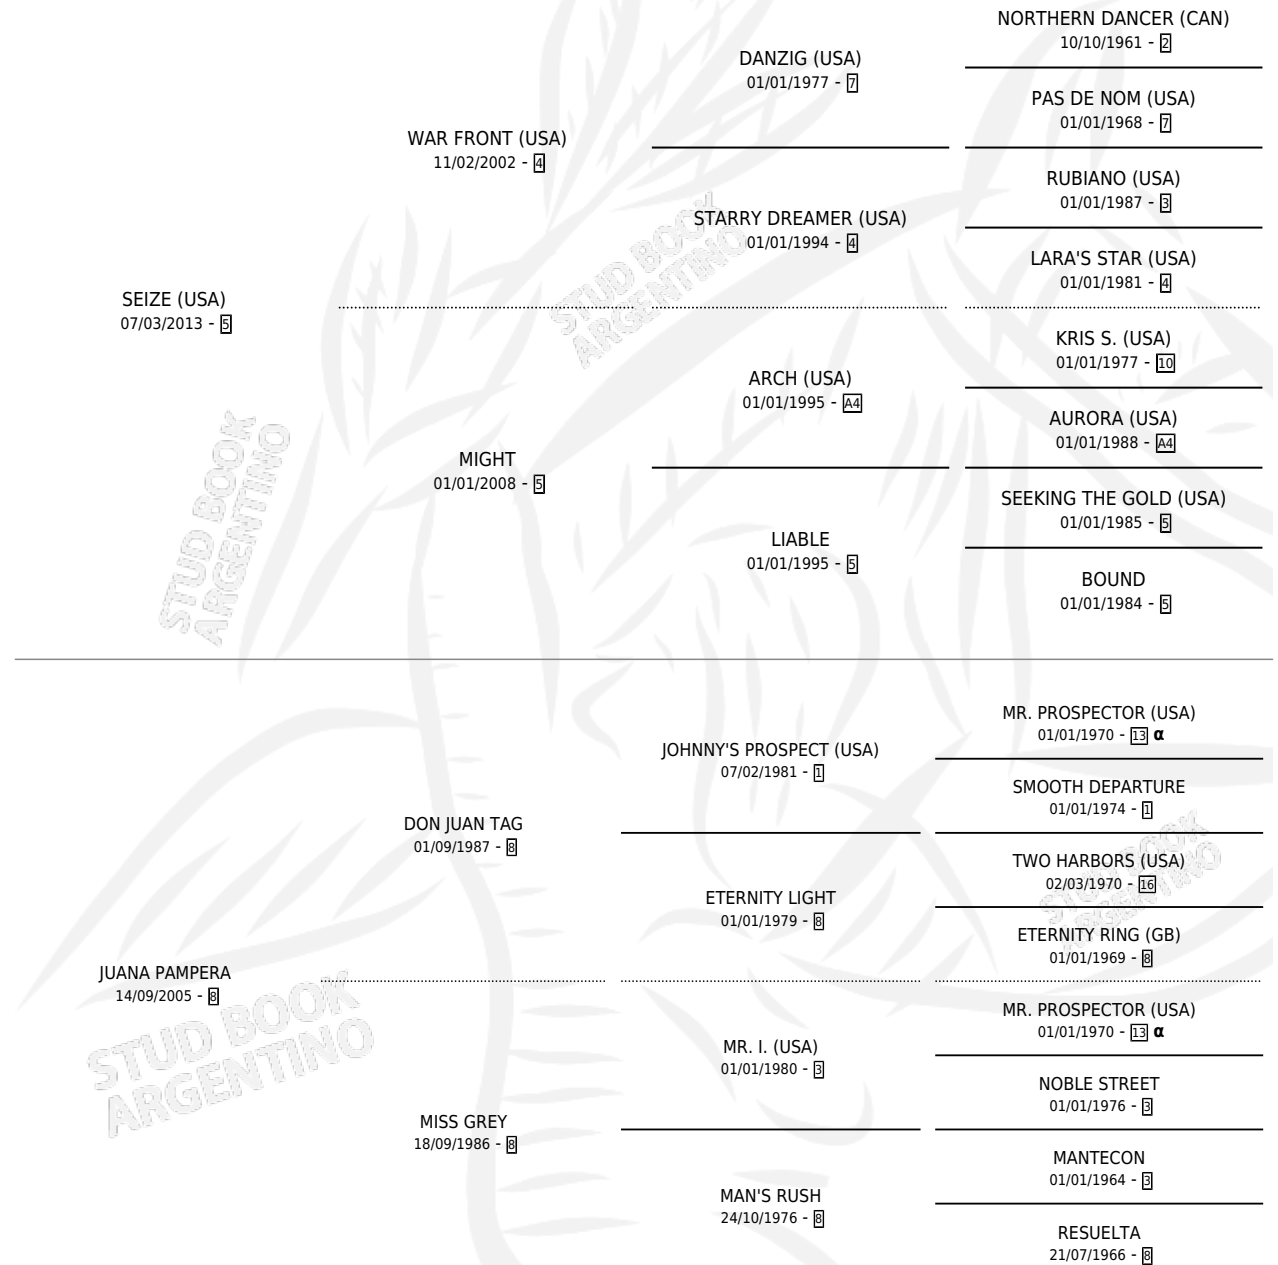

SANSHIN

por SEIZE (USA) y JUANA PAMPERA por DON JUAN TAG

Argentina · Hembra · Zaino · SP · 07/09/2021
Familia 8-k · Volumen 44

ESTADO

TIPIFICACIÓN SANGUÍNEA	X
TIPIFICACIÓN POR ADN	✓
PASAPORTE	✓
IDENTIFICACIÓN POR MICROCHIP	✓
REPRODUCTOR	X

Lugar de nacimiento: Alborada

Criador: Alborada

PEDIGREE

INBREEDING : α

CAMPAÑA

Solo carreras oficiales de Argentina

POR EDAD

EDAD	CC	1°	2°	3°	4°	5°	NP	CLC	CLG	CLCG1	CLGG1	IMPORTE	GANANCIA / CC
4 AÑOS	2	0	0	1	0	1	0	0	0	0	0	\$750,000	\$375,000
TOTALES	2	0	0	1	0	1	0	0	0	0	0	\$750,000	\$375,000
%		0.0%	0.0%	50.0%	0.0%	50.0%	0.0%	0.0%	0.0%	0.0%	0.0%		

Placés en Palermo en 2 carreras disputadas.

POR DISTANCIA

HIPODROMO	CC	1°	2°	3°	4°	5°	NP	CLC	CLG	CLCG1	CLGG1	IMPORTE
PALERMO	2	0	0	1	0	1	0	0	0	0	0	\$750,000
1200 MTS	2	0	0	1	0	1	0	0	0	0	0	\$750,000

POR PISTA