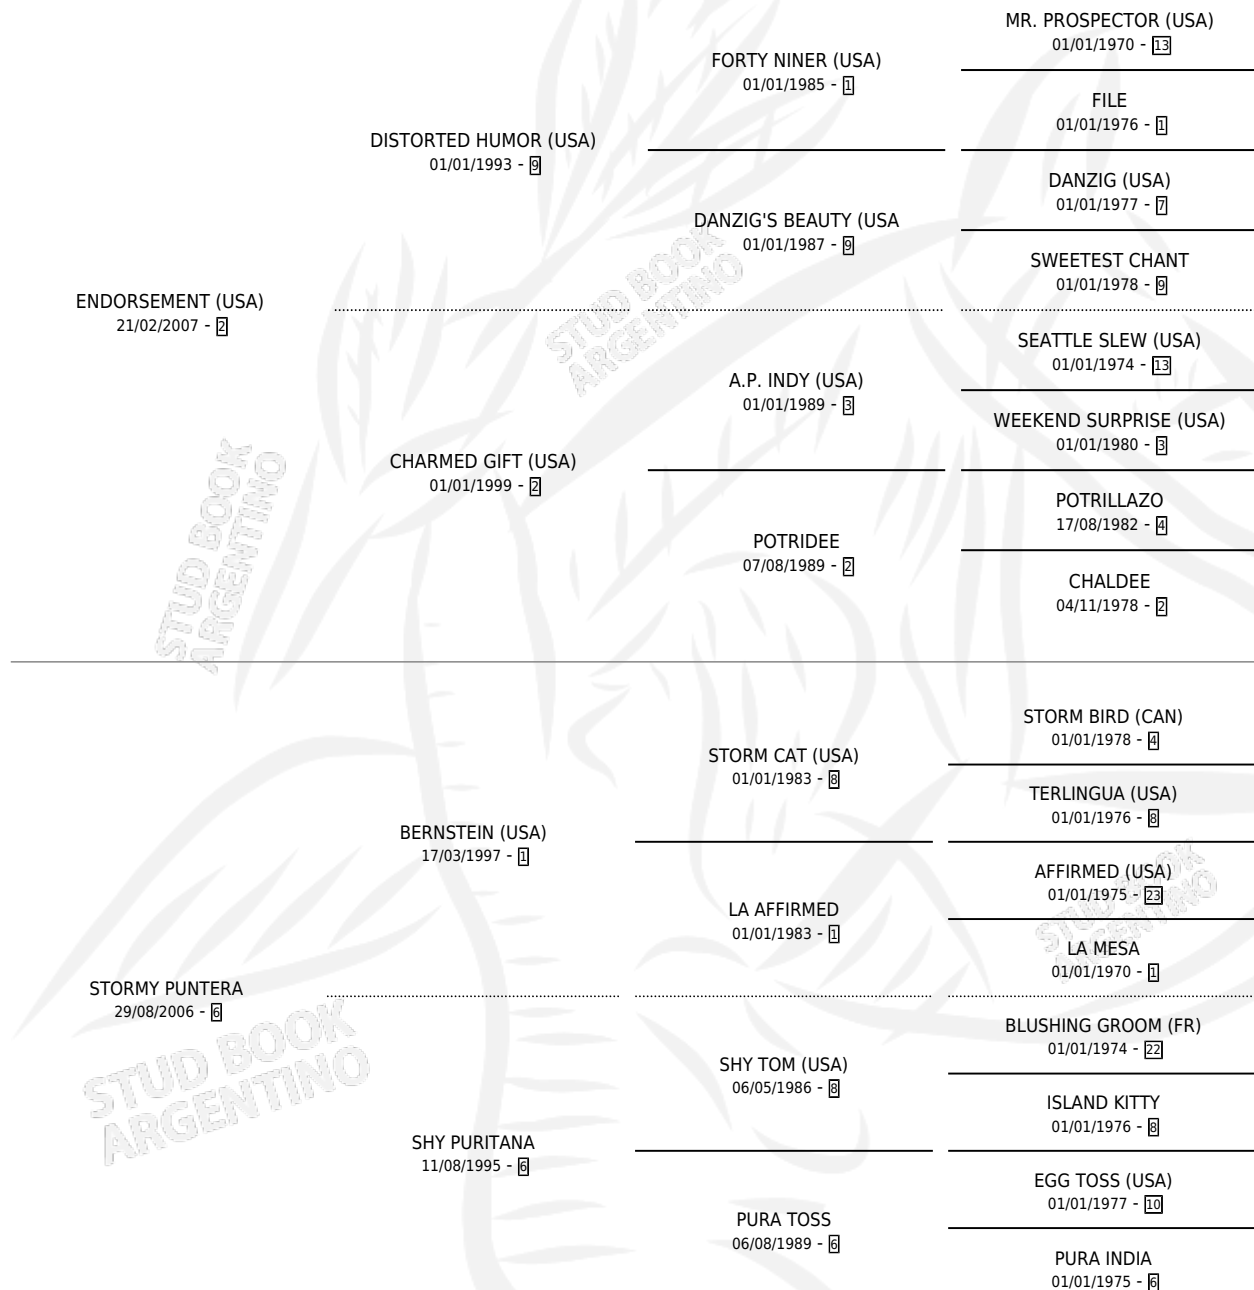

POINT UP

por **ENDORSEMENT (USA)** y **STORMY PUNTERA** por **BERNSTEIN (USA)**

Argentina · Hembra · Zaino Doradillo · SP · 23/08/2021
Familia 6-f · Volumen 44

ESTADO

TIPIFICACIÓN SANGUÍNEA	X
TIPIFICACIÓN POR ADN	✓
PASAPORTE	✓
IDENTIFICACIÓN POR MICROCHIP	✓
REPRODUCTOR	X

Lugar de nacimiento: La Quebrada

Criador: La Quebrada

PEDIGREE

CAMPAÑA

Solo carreras oficiales de Argentina

POR EDAD

EDAD	CC	1°	2°	3°	4°	5°	NP	CLC	CLG	CLCG1	CLGG1	IMPORTE	GANANCIA / CC
3 AÑOS	3	1	1	1	0	0	0	0	0	0	0	\$4,548,750	\$1,516,250
4 AÑOS	1	0	1	0	0	0	0	0	0	0	0	\$1,470,000	\$1,470,000
TOTALES	4	1	2	1	0	0	0	0	0	0	0	\$6,018,750	\$1,504,688
%		25.0%	50.0%	25.0%	0.0%	0.0%	0.0%	0.0%	0.0%	0.0%	0.0%		

Ganadora en San Isidro - \$6,018,750, a los 3 años.

POR DISTANCIA

HIPODROMO	CC	1°	2°	3°	4°	5°	NP	CLC	CLG	CLCG1	CLGG1	IMPORTE
SAN ISIDRO	4	1	2	1	0	0	0	0	0	0	0	\$6,018,750
1000 MTS	1	0	1	0	0	0	0	0	0	0	0	\$1,470,000
1200 MTS	3	1	1	1	0	0	0	0	0	0	0	\$4,548,750