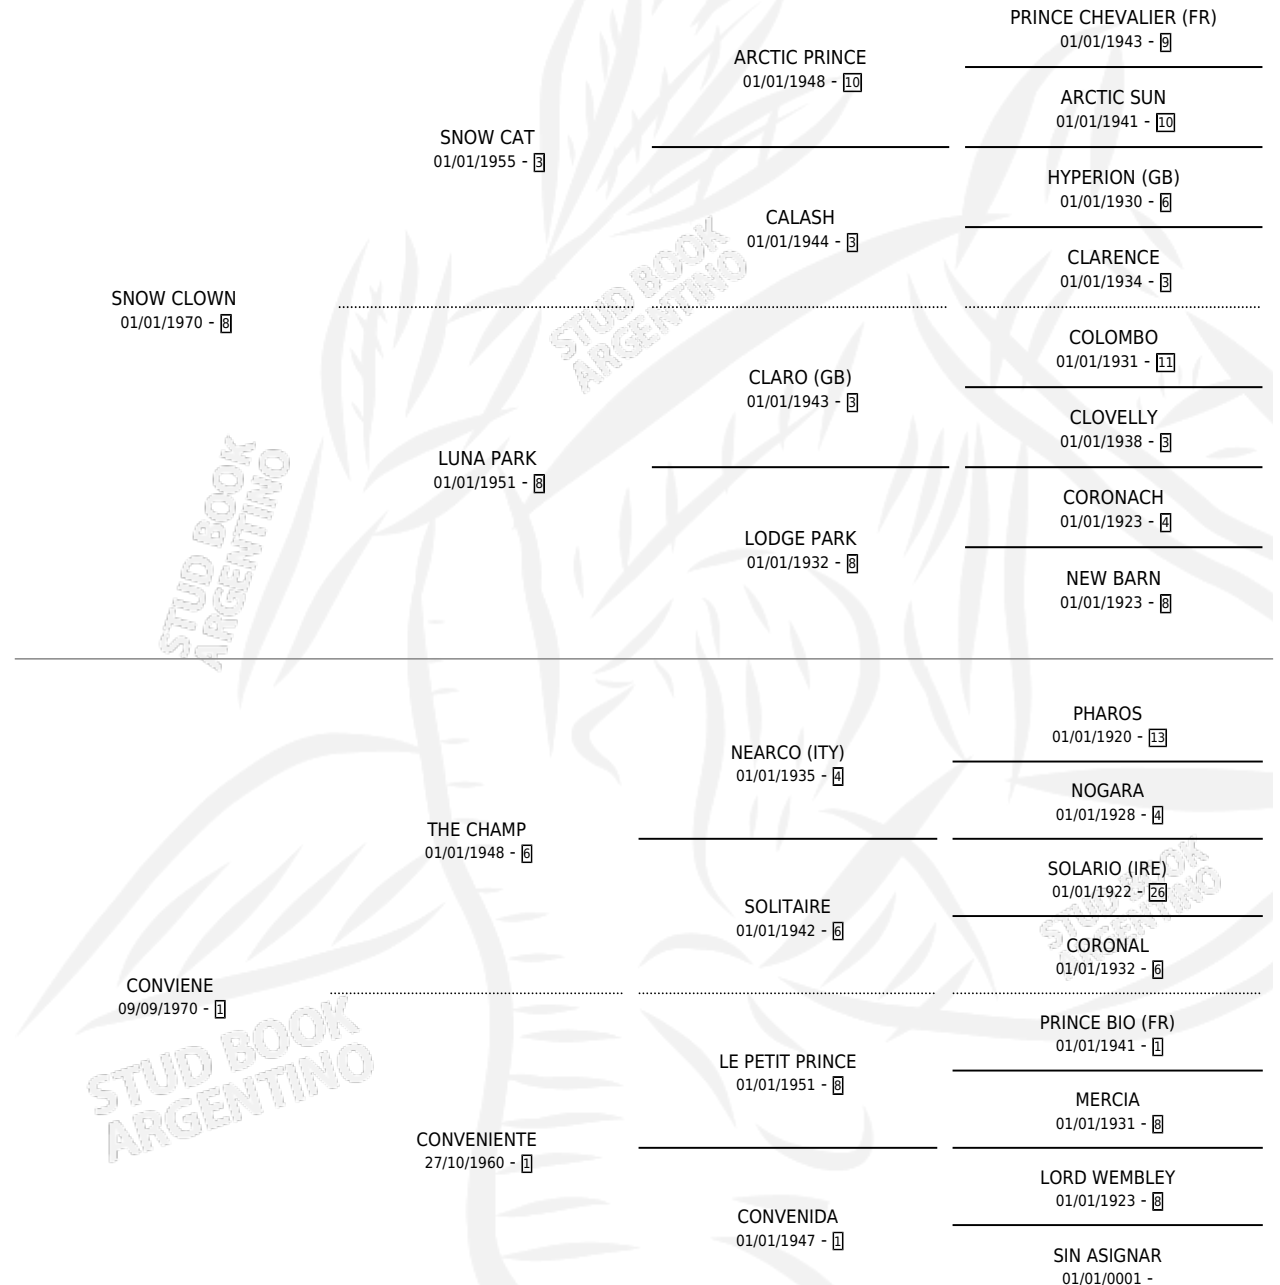

LE PETIT NIEVE

por SNOW CLOWN y CONVIENE por THE CHAMP

Argentina · Macho · Alazan · SP · 07/08/1978
Familia 1-o · Volumen 30

ESTADO

TIPIFICACIÓN SANGUÍNEA	X
TIPIFICACIÓN POR ADN	X
PASAPORTE	X
IDENTIFICACIÓN POR MICROCHIP	X
REPRODUCTOR	X

Lugar de nacimiento: Campo particular

Criador: Sin dato

PEDIGREE