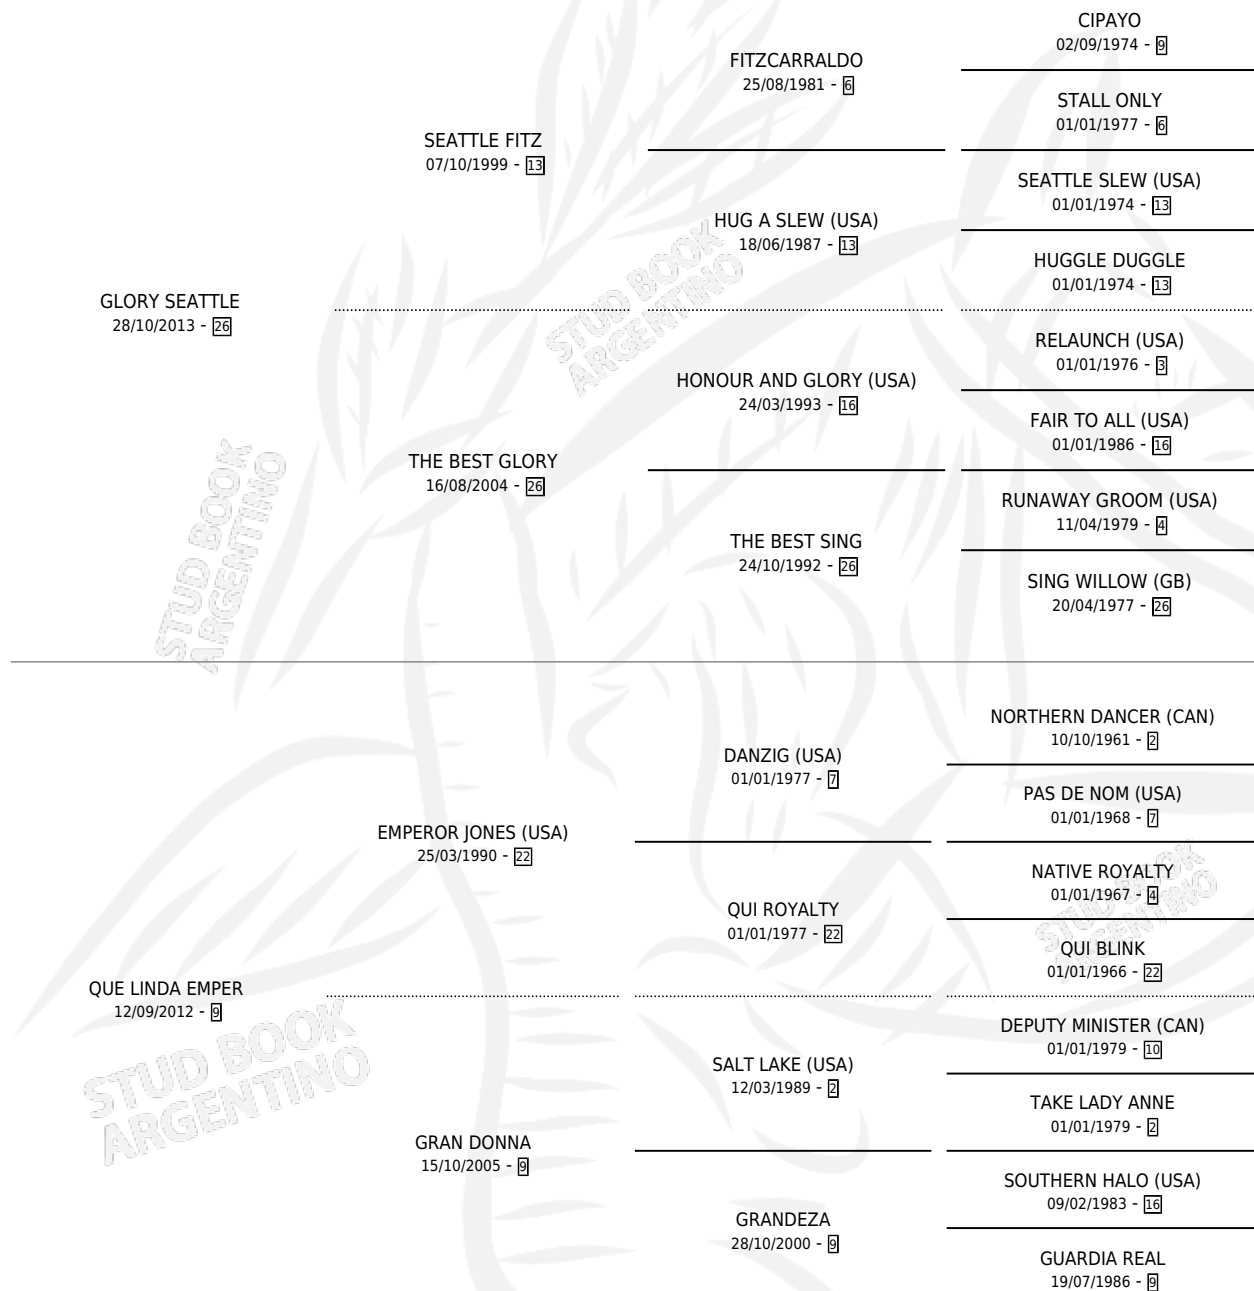

QUE LINDA MAQUI

por **GLORY SEATTLE** y **QUE LINDA EMPER** por **EMPEROR JONES (USA)**

Argentina · Hembra · Zaino · SP · 26/08/2021
Familia 9-h · Volumen 44

ESTADO

TIPIFICACIÓN SANGUÍNEA	X
TIPIFICACIÓN POR ADN	✓
PASAPORTE	✓
IDENTIFICACIÓN POR MICROCHIP	✓
REPRODUCTOR	X

Lugar de nacimiento: Ojos Azules
Criador: Virginio Carlos Ezequiel

PEDIGREE

CAMPAÑA

Solo carreras oficiales de Argentina

POR EDAD

EDAD	CC	1°	2°	3°	4°	5°	NP	CLC	CLG	CLCG1	CLGG1	IMPORTE	GANANCIA / CC
3 AÑOS	1	0	0	0	0	0	1	0	0	0	0	\$0	\$0
TOTALES	1	0	0	0	0	0	1	0	0	0	0	\$0	\$0
%		0.0%	0.0%	0.0%	0.0%	0.0%	100%	0.0%	0.0%	0.0%	0.0%		