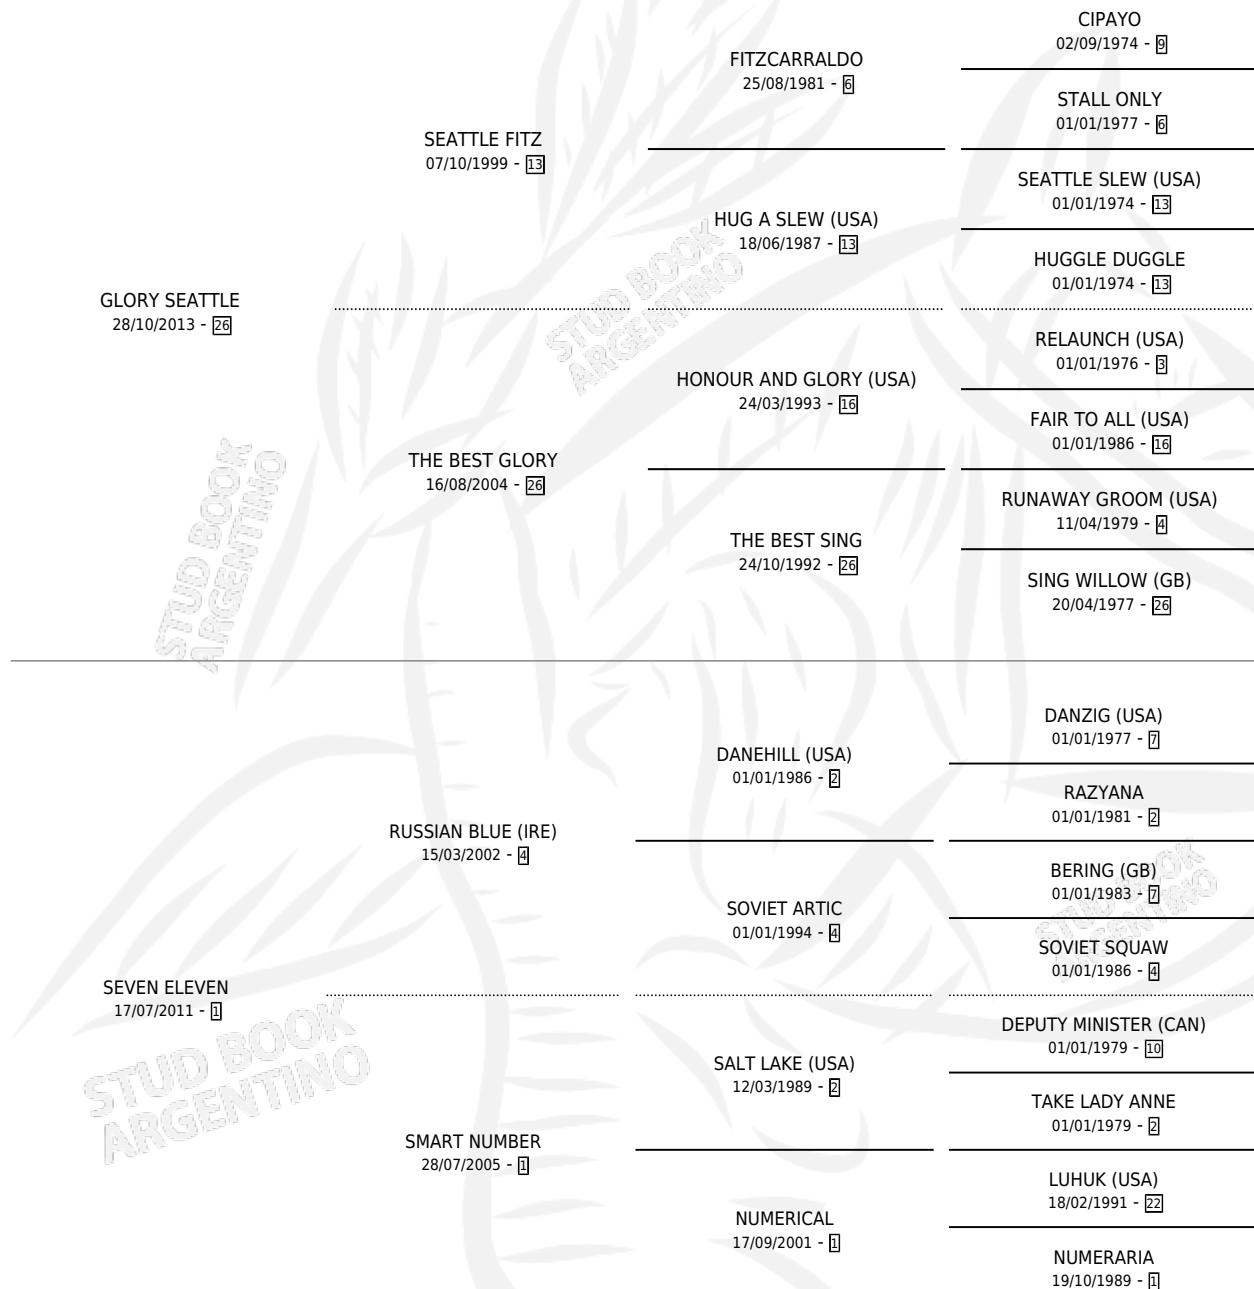

ILEGAL SEATTLE

por **GLORY SEATTLE** y **SEVEN ELEVEN** por **RUSSIAN BLUE (IRE)**

Argentina · Macho · Alazan · SP · 26/08/2021
Familia 1-m · Volumen 44

ESTADO

TIPIFICACIÓN SANGUÍNEA	X
TIPIFICACIÓN POR ADN	✓
PASAPORTE	✓
IDENTIFICACIÓN POR MICROCHIP	✓
REPRODUCTOR	X

Lugar de nacimiento: Ojos Azules
Criador: Sander Brian Emanuel

PEDIGREE

ILEGAL SEATTLE

Datos oficiales del Stud Book Argentino

Documento generado el 07/05/2026

studbook.org.ar