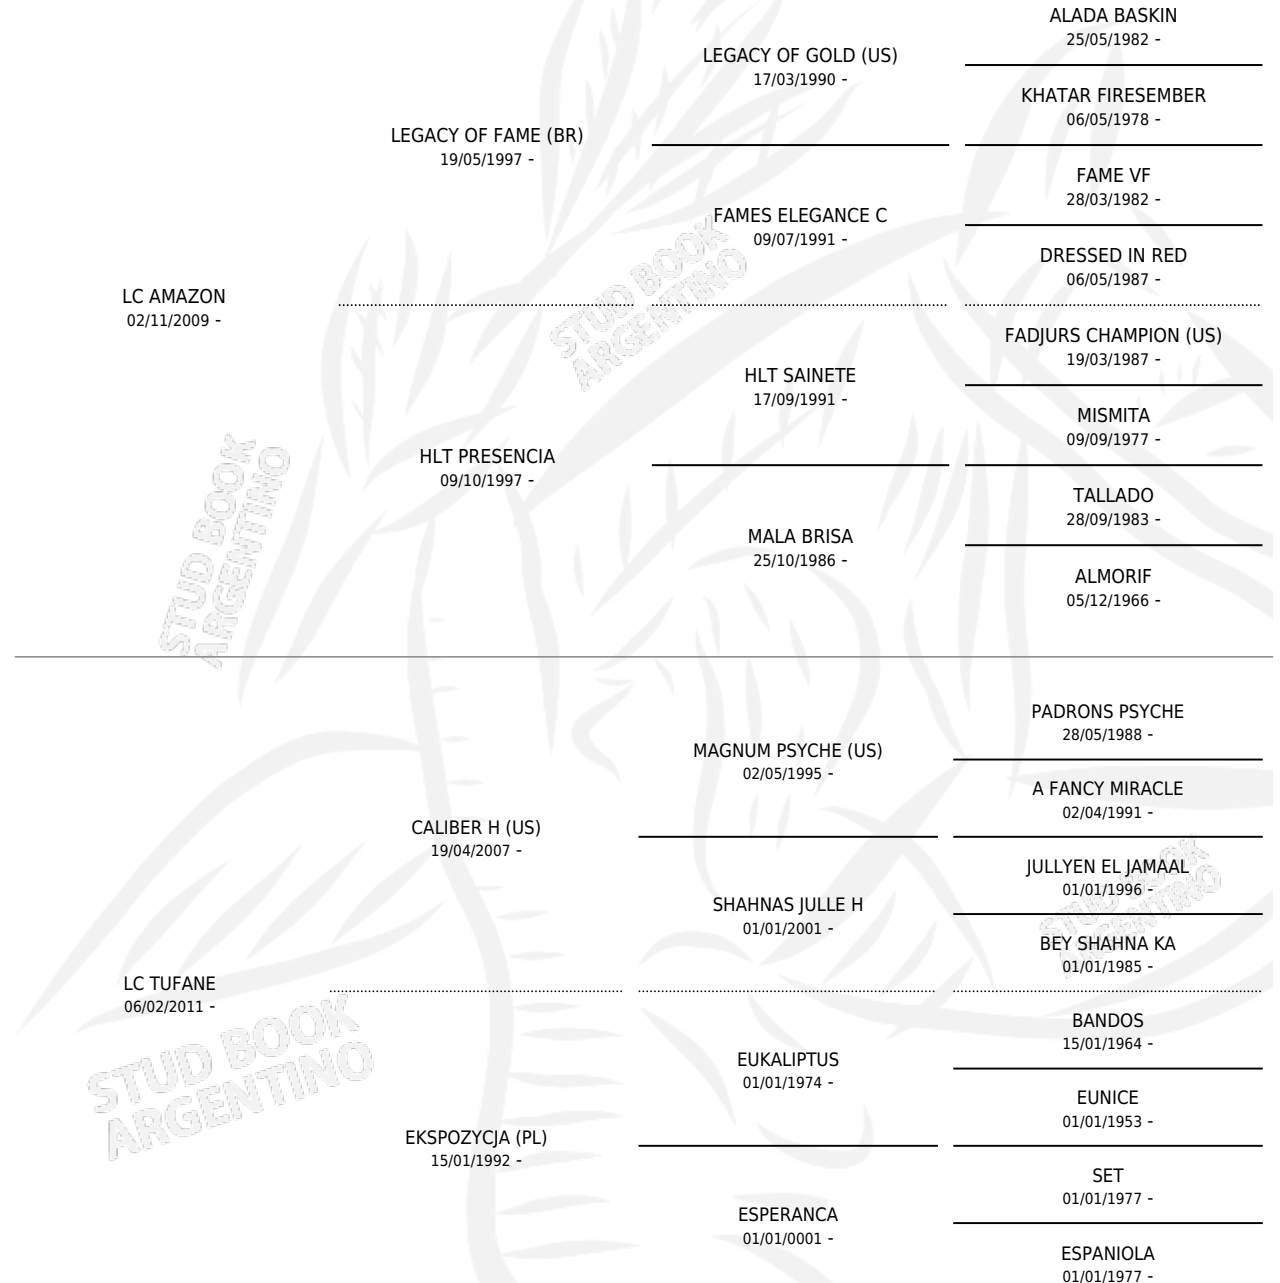

LP LAYLA

por LC AMAZON y LC TUFANE por CALIBER H (US)

Argentina · Hembra · Zaino Colorado · AP · 12/03/2021
Familia · Volumen 44

ESTADO

TIPIFICACIÓN SANGUÍNEA	X
TIPIFICACIÓN POR ADN	X
PASAPORTE	X
IDENTIFICACIÓN POR MICROCHIP	X
REPRODUCTOR	X

Lugar de nacimiento: La Paz

Criador: Bueno Ricardo Javier

PEDIGREE

LP LAYLA

Datos oficiales del Stud Book Argentino

Documento generado el 07/05/2026

studbook.org.ar