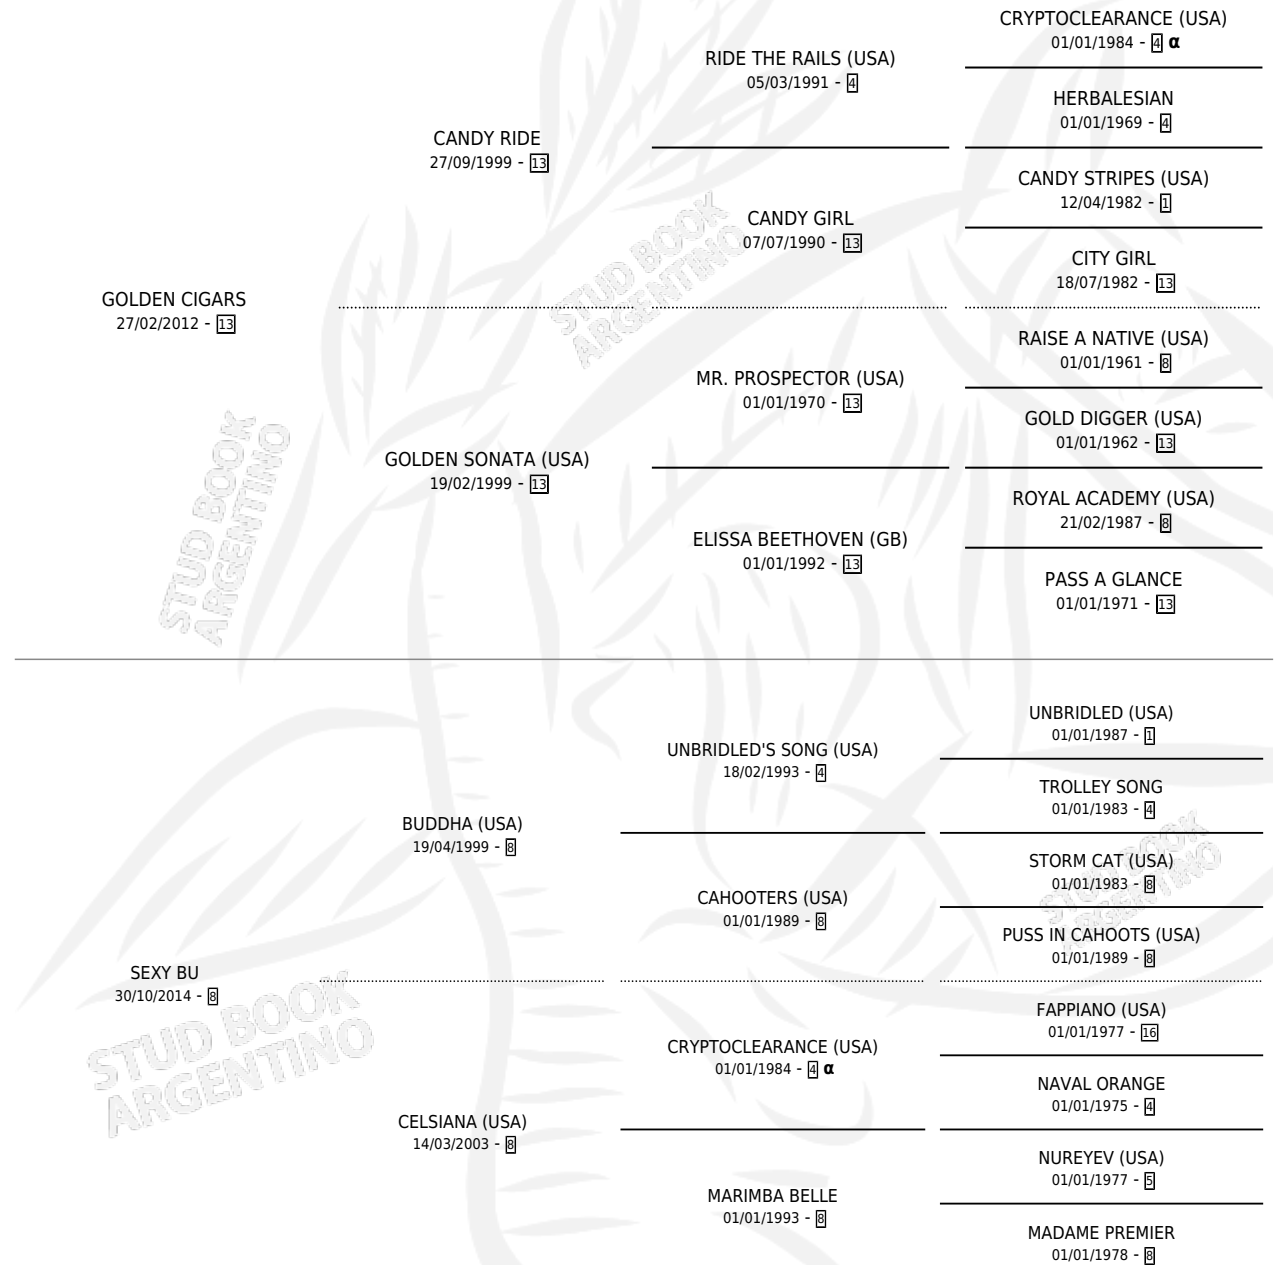

TATO CANDY

por **GOLDEN CIGARS** y **SEXY BU** por **BUDDHA (USA)**

Argentina · Macho · Zaino · SP · 13/08/2021
Familia 8-f · Volumen 44

ESTADO

TIPIFICACIÓN SANGUÍNEA	X
TIPIFICACIÓN POR ADN	X
PASAPORTE	X
IDENTIFICACIÓN POR MICROCHIP	X
REPRODUCTOR	X

Lugar de nacimiento: La Ensenada
Criador: Alza Martin Hector Eduardo

PEDIGREE

INBREEDING : α

TATO CANDY

Datos oficiales del Stud Book Argentino

Documento generado el 06/05/2026

studbook.org.ar