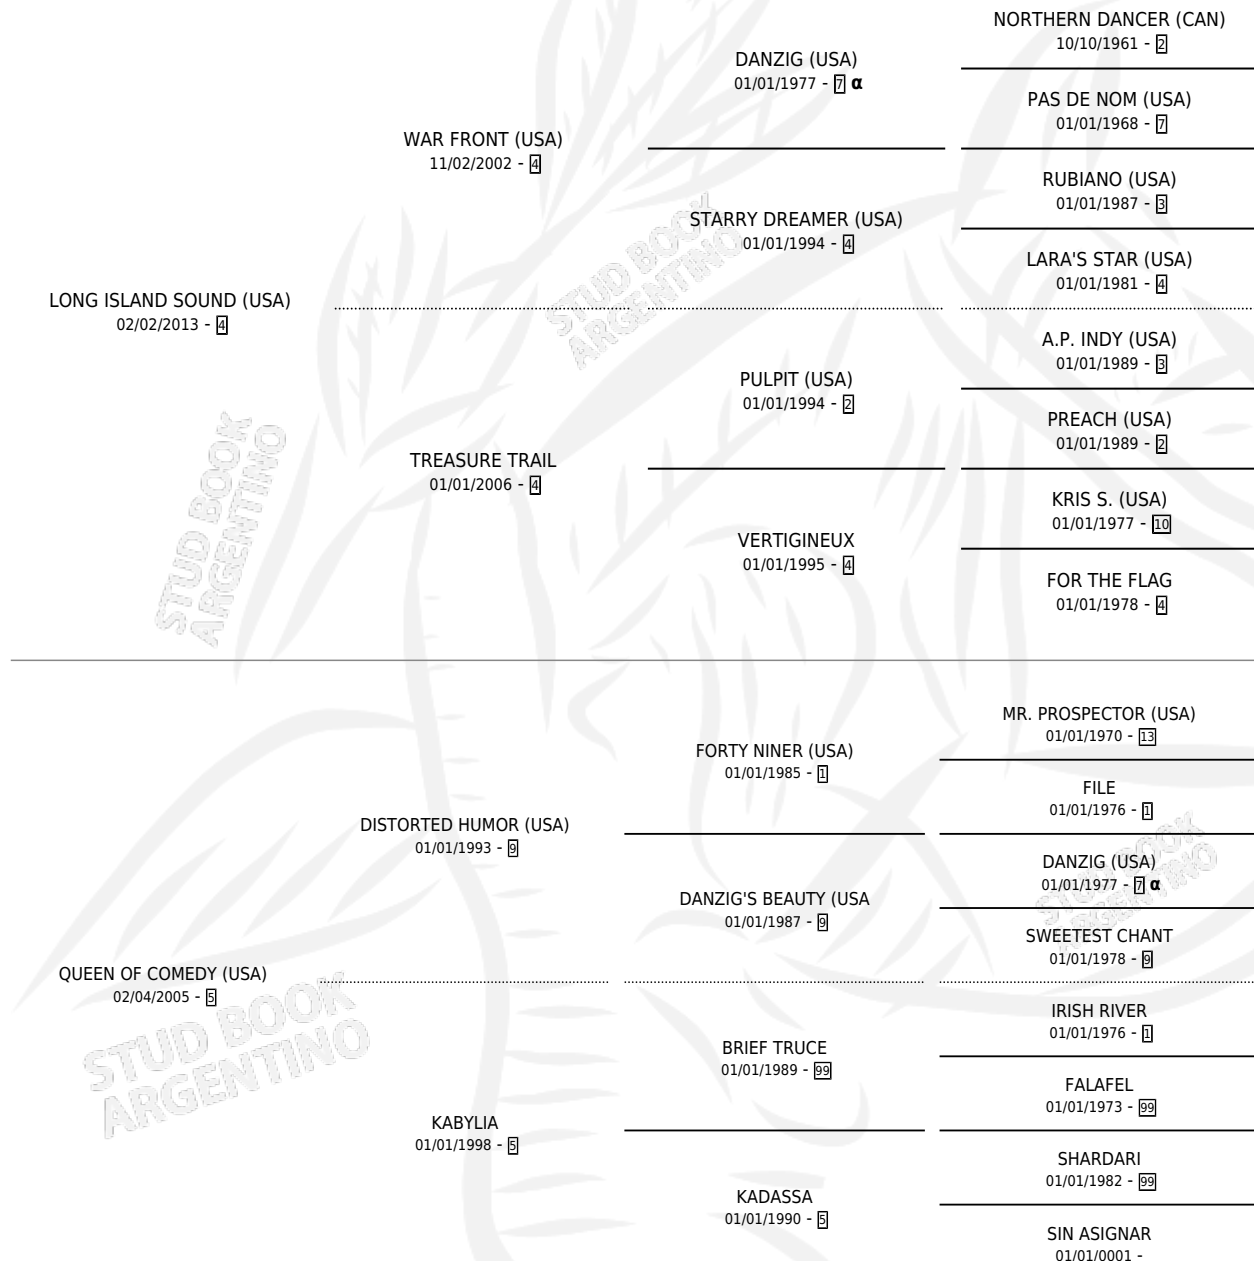

LOST IN LOVE

por **LONG ISLAND SOUND (USA)** y **QUEEN OF COMEDY (USA)** por **DISTORTED HUMOR (USA)**

Argentina · Hembra · Zaino · SP · 09/08/2021
Familia 5-e · Volumen 44

ESTADO

TIPIFICACIÓN SANGUÍNEA	X
TIPIFICACIÓN POR ADN	✓
PASAPORTE	✓
IDENTIFICACIÓN POR MICROCHIP	✓
REPRODUCTOR	X

Lugar de nacimiento: Orilla Del Monte

Criador: Orilla Del Monte

PEDIGREE

INBREEDING : α

CAMPAÑA

Solo carreras oficiales de Argentina

POR EDAD

EDAD	CC	1°	2°	3°	4°	5°	NP	CLC	CLG	CLCG1	CLGG1	IMPORTE	GANANCIA / CC
4 AÑOS	1	0	0	0	0	0	1	0	0	0	0	\$0	\$0
TOTALES	1	0	0	0	0	0	1	0	0	0	0	\$0	\$0
%		0.0%	0.0%	0.0%	0.0%	0.0%	100%	0.0%	0.0%	0.0%	0.0%		