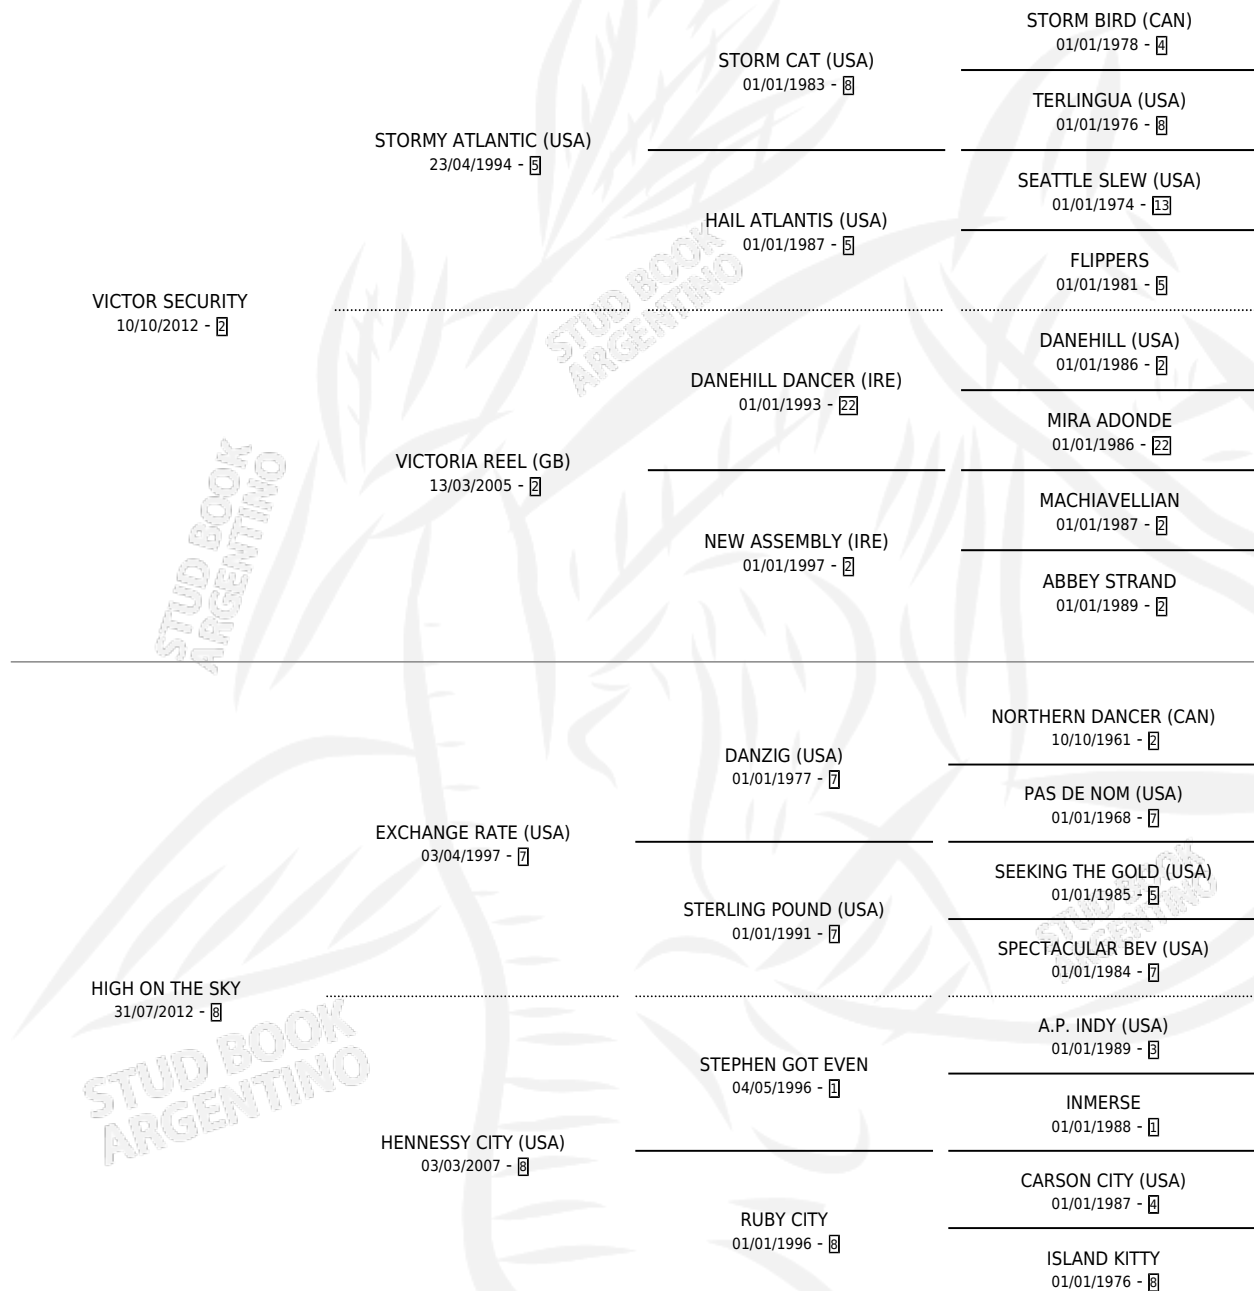

HIGH SPEECH

por VICTOR SECURITY y HIGH ON THE SKY por
EXCHANGE RATE (USA)

Argentina · Hembra · Tordillo · SP · 07/08/2021
Familia 8-c · Volumen 44

ESTADO

TIPIFICACIÓN SANGUÍNEA	X
TIPIFICACIÓN POR ADN	✓
PASAPORTE	✓
IDENTIFICACIÓN POR MICROCHIP	✓
REPRODUCTOR	X

Lugar de nacimiento: Orilla Del Monte

Criador: Orilla Del Monte

PEDIGREE

CAMPAÑA

Solo carreras oficiales de Argentina

POR EDAD

EDAD	CC	1°	2°	3°	4°	5°	NP	CLC	CLG	CLCG1	CLGG1	IMPORTE	GANANCIA / CC
4 AÑOS	1	0	0	0	0	0	1	0	0	0	0	\$57,000	\$57,000
TOTALES	1	0	0	0	0	0	1	0	0	0	0	\$57,000	\$57,000
%		0.0%	0.0%	0.0%	0.0%	0.0%	100%	0.0%	0.0%	0.0%	0.0%		