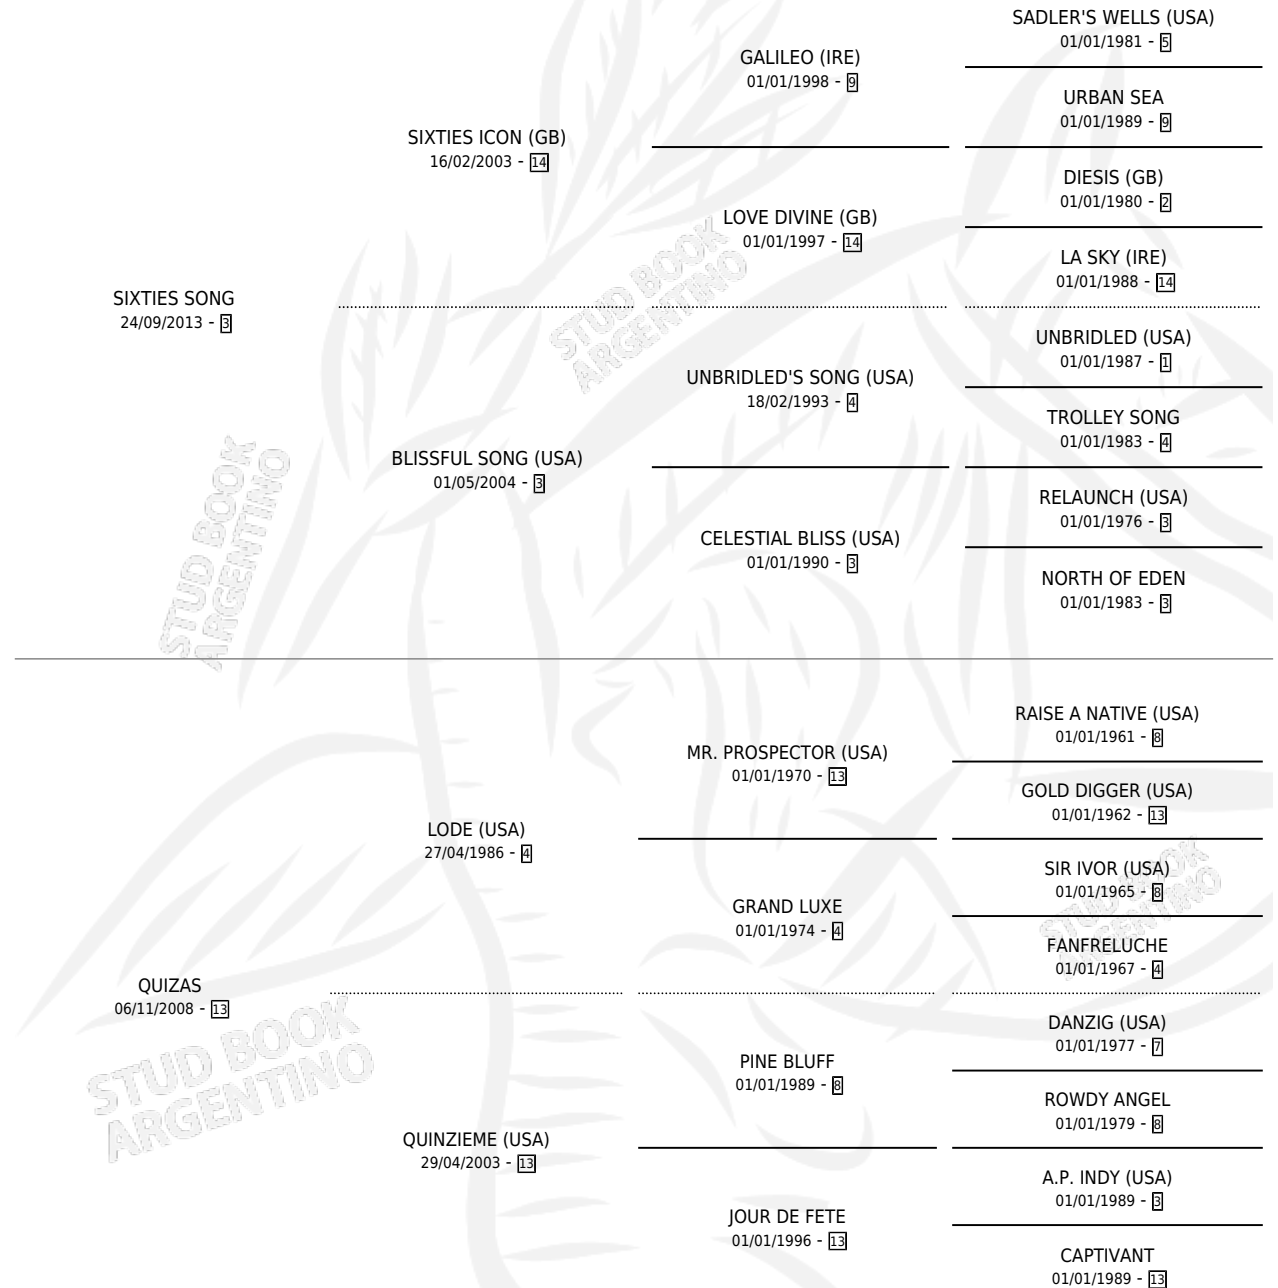

QIP SINGING

por SIXTIES SONG y QUIZAS por LODE (USA)

Argentina · Macho · Zaino · SP · 30/07/2021
Familia 13-c · Volumen 44

ESTADO

TIPIFICACIÓN SANGUÍNEA	X
TIPIFICACIÓN POR ADN	✓
PASAPORTE	✓
IDENTIFICACIÓN POR MICROCHIP	✓
REPRODUCTOR	X

Lugar de nacimiento: Orilla Del Monte

Criador: Orilla Del Monte

PEDIGREE

CAMPAÑA

Solo carreras oficiales de Argentina

POR EDAD

EDAD	CC	1°	2°	3°	4°	5°	NP	CLC	CLG	CLCG1	CLGG1	IMPORTE	GANANCIA / CC
3 AÑOS	6	0	0	1	3	0	2	0	0	0	0	\$2,361,000	\$393,500
TOTALES	6	0	0	1	3	0	2	0	0	0	0	\$2,361,000	\$393,500
%		0.0%	0.0%	16.7%	50.0%	0.0%	33.3%	0.0%	0.0%	0.0%	0.0%		

Placés en San Isidro en 6 carreras disputadas.

POR DISTANCIA

HIPODROMO	CC	1°	2°	3°	4°	5°	NP	CLC	CLG	CLCG1	CLGG1	IMPORTE
SAN ISIDRO	3	0	0	1	2	0	0	0	0	0	0	\$1,611,000
1400 MTS	2	0	0	0	2	0	0	0	0	0	0	\$851,000
1600 MTS	1	0	0	1	0	0	0	0	0	0	0	\$760,000
PALERMO	3	0	0	0	1	0	2	0	0	0	0	\$750,000
1400 MTS	3	0	0	0	1	0	2	0	0	0	0	\$750,000