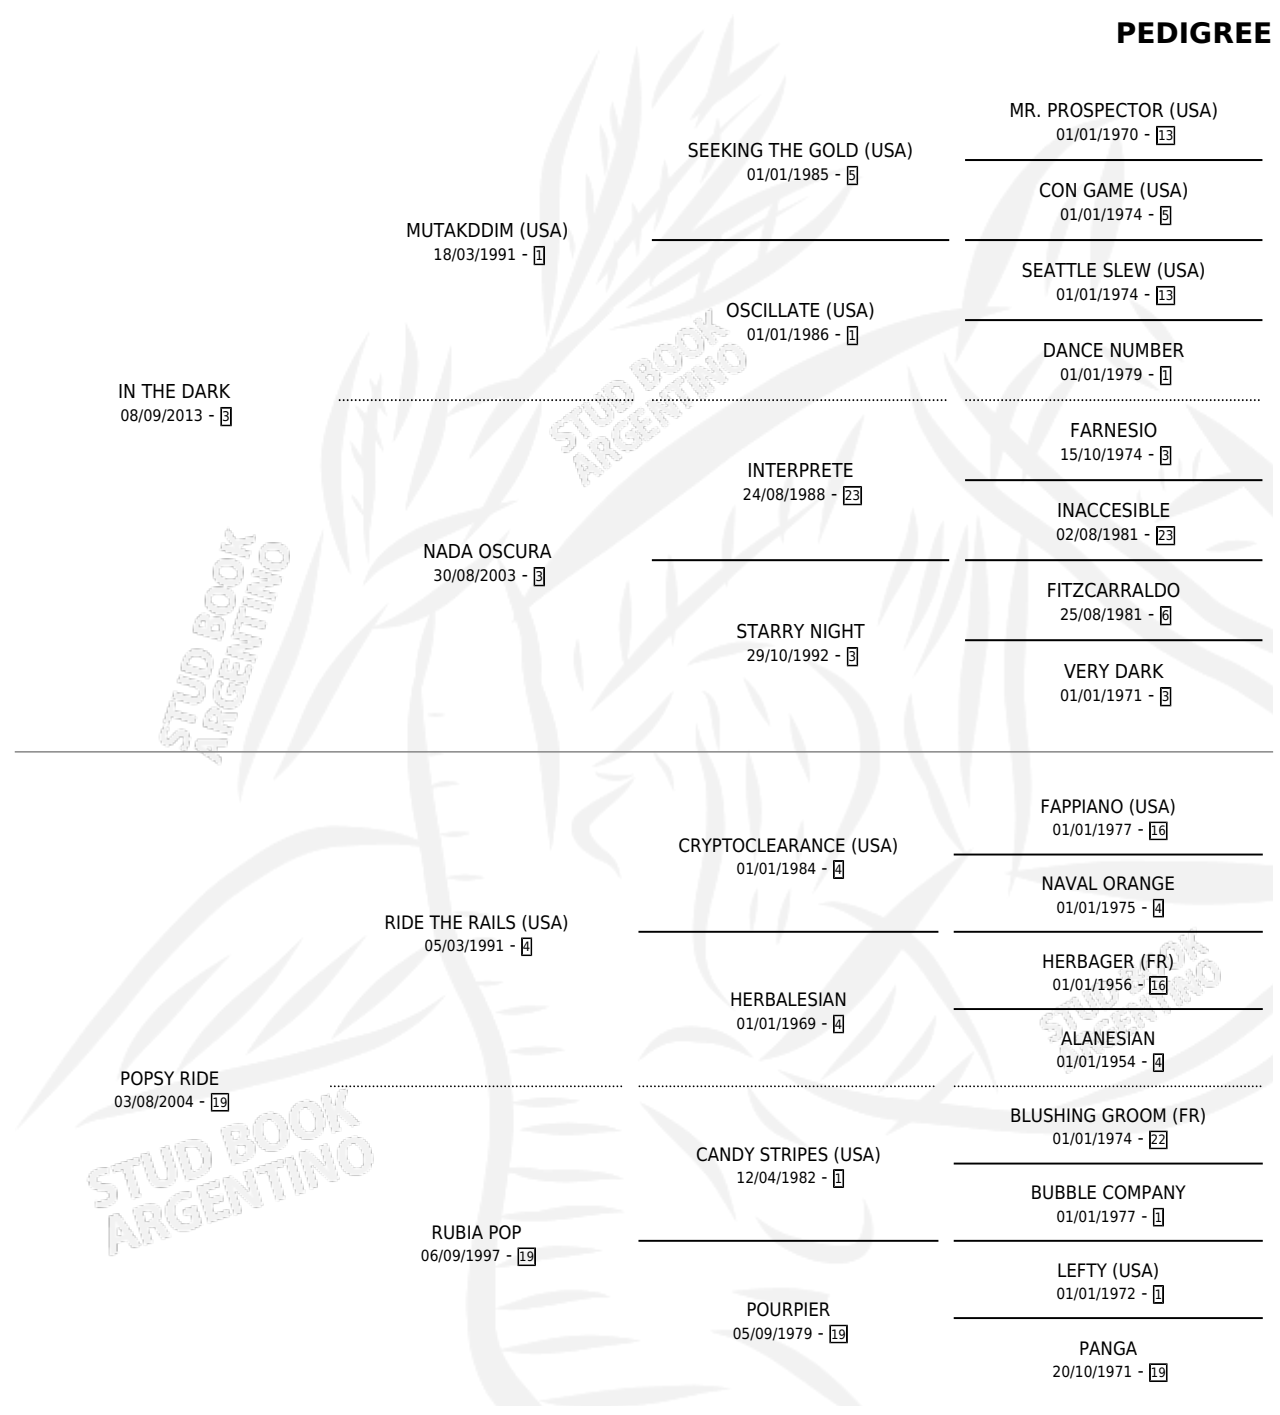

ISLA ORIENTAL

por IN THE DARK y POPSY RIDE por RIDE THE RAILS
(USA)

Argentina · Hembra · Alazan · SP · 29/08/2021
Familia 19-c · Volumen 44

ESTADO

TIPIFICACIÓN SANGUÍNEA	X
TIPIFICACIÓN POR ADN	✓
PASAPORTE	✓
IDENTIFICACIÓN POR MICROCHIP	✓
REPRODUCTOR	X

Lugar de nacimiento: Zoraida
Criador: Zoraida

PEDIGREE

ISLA ORIENTAL

Datos oficiales del Stud Book Argentino

Documento generado el 10/05/2026

studbook.org.ar