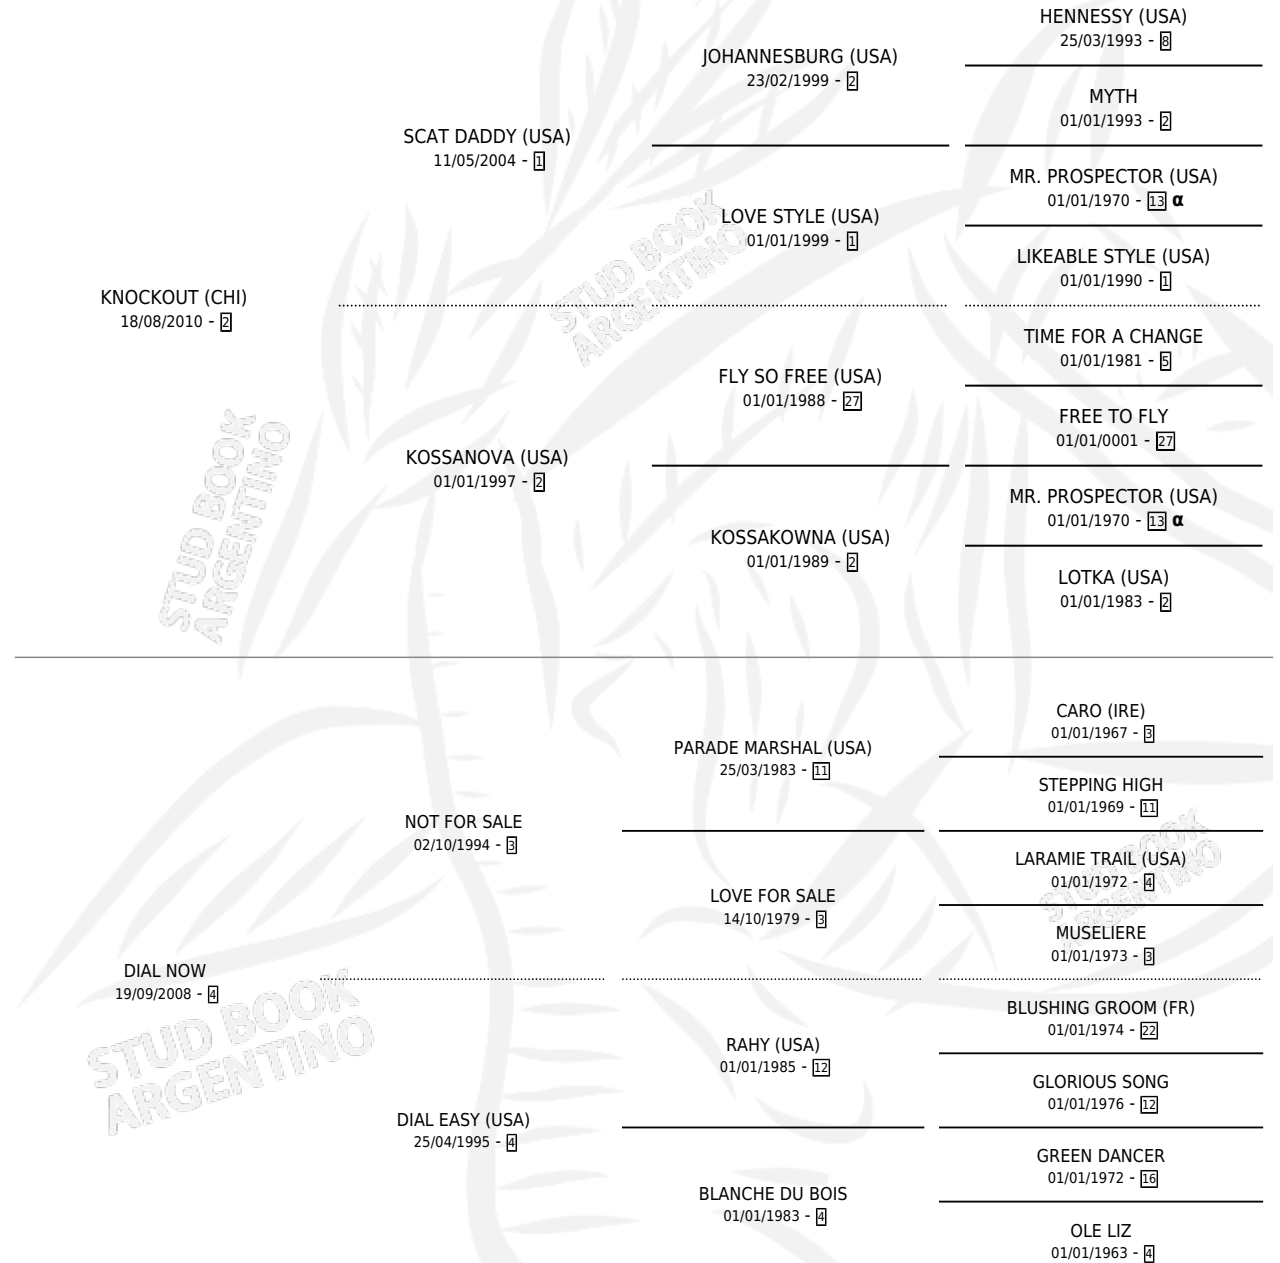

KNOCK NOW

por **KNOCKOUT (CHI)** y **DIAL NOW** por **NOT FOR SALE**

Argentina · Macho · Zaino Negro · SP · 03/09/2021
Familia 4-m · Volumen 44

ESTADO

TIPIFICACIÓN SANGUÍNEA	X
TIPIFICACIÓN POR ADN	✓
PASAPORTE	✓
IDENTIFICACIÓN POR MICROCHIP	✓
REPRODUCTOR	X

Lugar de nacimiento: Don Yayo
Criador: Solveyra Eduardo Alfredo

PEDIGREE

INBREEDING : α

CAMPAÑA

Solo carreras oficiales de Argentina

POR EDAD

EDAD	CC	1°	2°	3°	4°	5°	NP	CLC	CLG	CLCG1	CLGG1	IMPORTE	GANANCIA / CC
2 AÑOS	2	0	0	0	0	0	2	0	0	0	0	\$0	\$0
3 AÑOS	15	0	0	3	2	0	10	0	0	0	0	\$4,691,000	\$312,733
4 AÑOS	6	1	0	0	2	2	1	0	0	0	0	\$3,320,500	\$553,417
TOTALES	23	1	0	3	4	2	13	0	0	0	0	\$8,011,500	\$348,326
%		4.3%	0.0%	13.0%	17.4%	8.7%	56.5%	0.0%	0.0%	0.0%	0.0%		