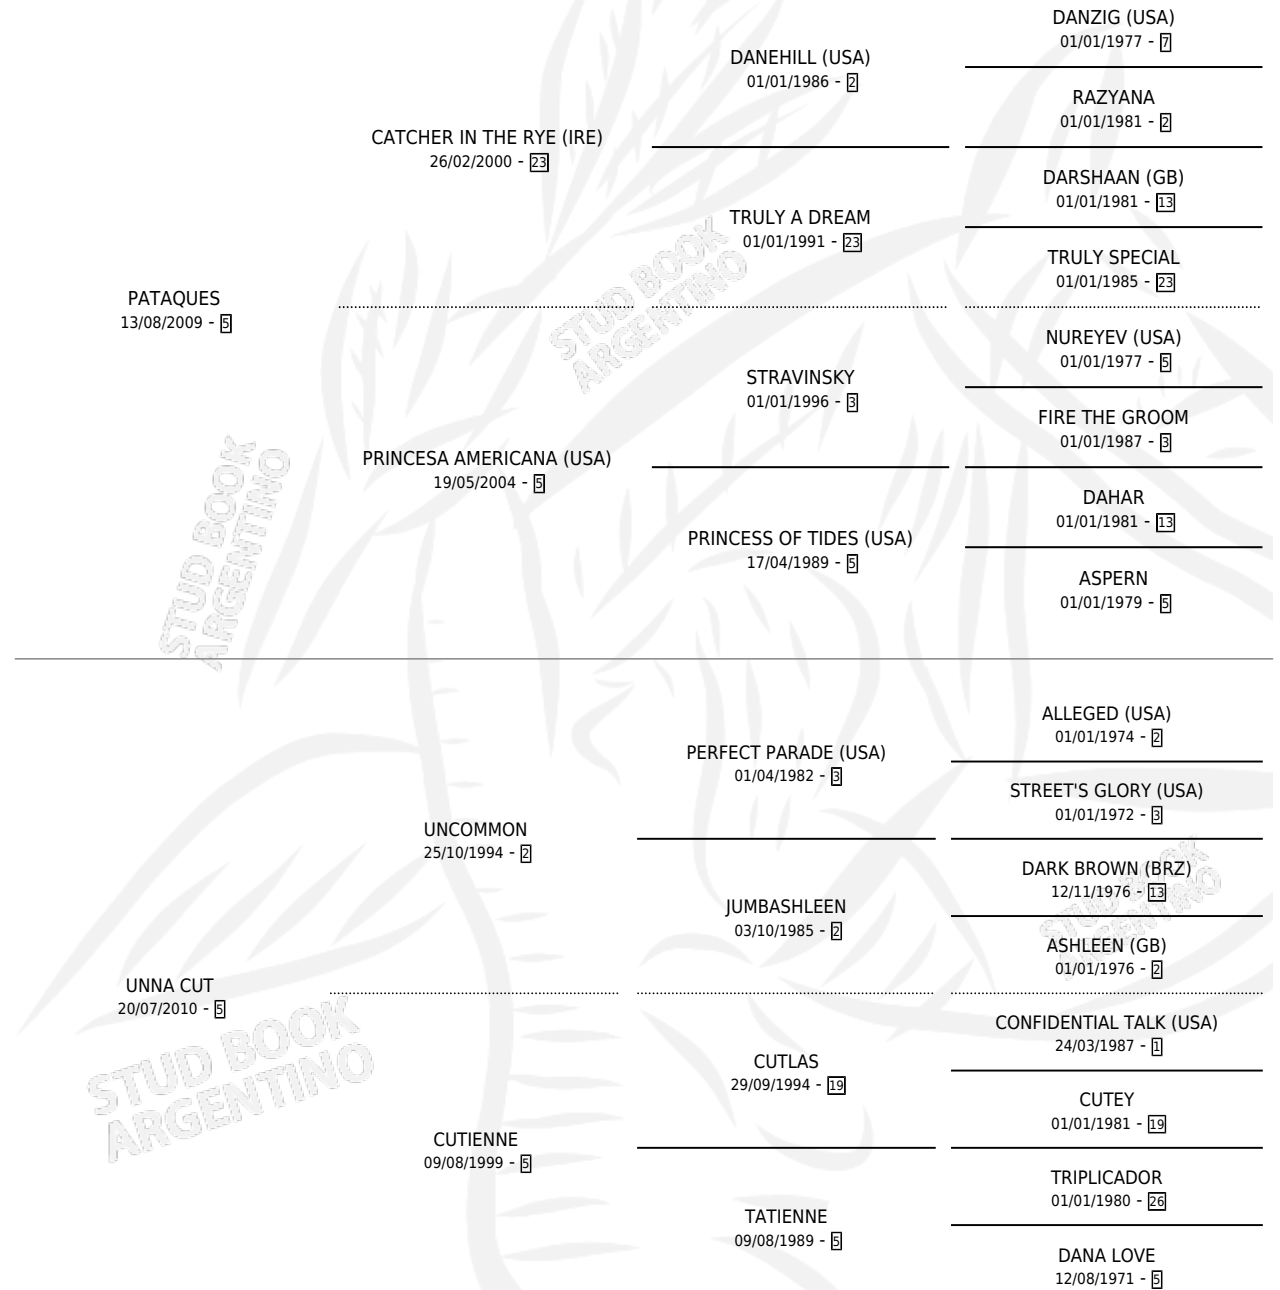

UNNA PATA

por PATAQUES y UNNA CUT por UNCOMMON

Argentina · Hembra · Zaino · SP · 25/10/2019
Familia 5-e · Volumen 43

ESTADO

TIPIFICACIÓN SANGUÍNEA	X
TIPIFICACIÓN POR ADN	✓
PASAPORTE	✓
IDENTIFICACIÓN POR MICROCHIP	✓
REPRODUCTOR	X

Lugar de nacimiento: Reencuentro

Criador: Do Santos Mario

PEDIGREE

CAMPAÑA

Solo carreras oficiales de Argentina

POR EDAD

EDAD	CC	1°	2°	3°	4°	5°	NP	CLC	CLG	CLCG1	CLGG1	IMPORTE	GANANCIA / CC
4 AÑOS	2	0	0	0	0	0	2	0	0	0	0	\$31,500	\$15,750
TOTALES	2	0	0	0	0	0	2	0	0	0	0	\$31,500	\$15,750
%		0.0%	0.0%	0.0%	0.0%	0.0%	100%	0.0%	0.0%	0.0%	0.0%		