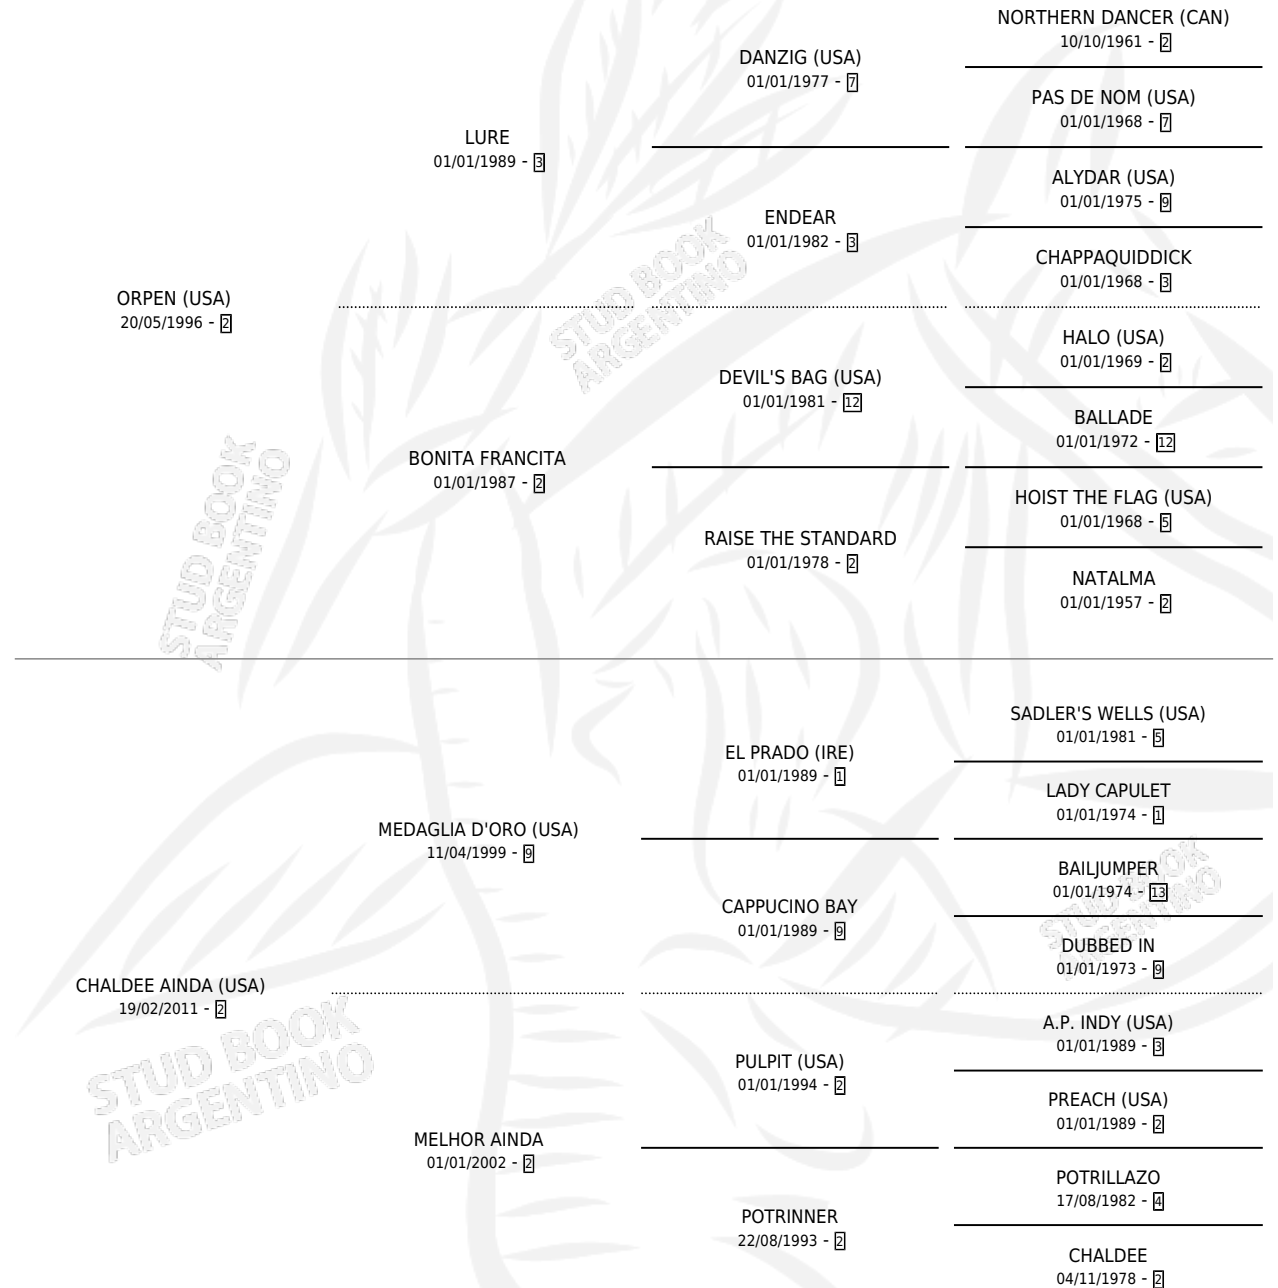

CHALDEE LADY

por **ORPEN (USA)** y **CHALDEE AINDA (USA)** por **MEDAGLIA D'ORO (USA)**

Argentina · Hembra · Zaino · SP · 20/08/2021
Familia 2-u · Volumen 44

ESTADO

TIPIFICACIÓN SANGUÍNEA	X
TIPIFICACIÓN POR ADN	✓
PASAPORTE	✓
IDENTIFICACIÓN POR MICROCHIP	✓
REPRODUCTOR	X

Lugar de nacimiento: Santa Ines

Criador: Santa Ines

PEDIGREE

CAMPAÑA

Solo carreras oficiales de Argentina

POR EDAD

EDAD	CC	1°	2°	3°	4°	5°	NP	CLC	CLG	CLCG1	CLGG1	IMPORTE	GANANCIA / CC
3 AÑOS	2	0	1	0	1	0	0	0	0	0	0	\$1,710,000	\$855,000
TOTALES	2	0	1	0	1	0	0	0	0	0	0	\$1,710,000	\$855,000
%		0.0%	50.0%	0.0%	50.0%	0.0%	0.0%	0.0%	0.0%	0.0%	0.0%		