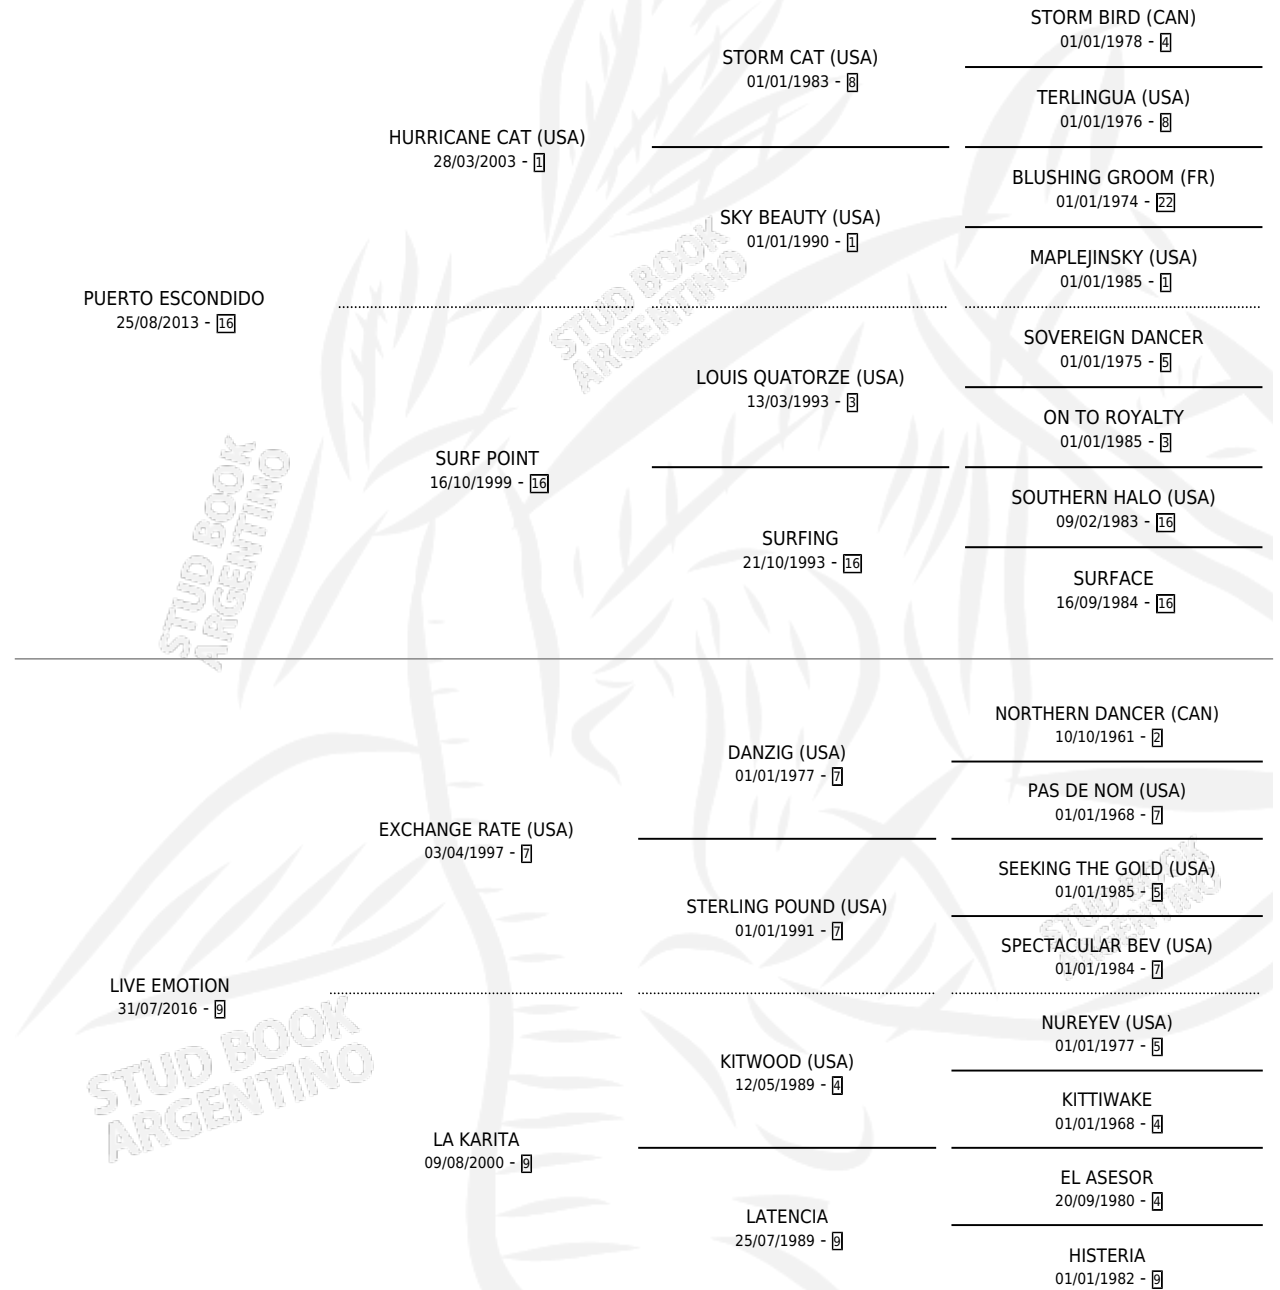

LOVE EMOTION

por **PUERTO ESCONDIDO** y **LIVE EMOTION** por **EXCHANGE RATE (USA)**

Argentina · Hembra · Tordillo · SP · 26/08/2021
Familia 9-g · Volumen 44

ESTADO

TIPIFICACIÓN SANGUÍNEA	X
TIPIFICACIÓN POR ADN	✓
PASAPORTE	✓
IDENTIFICACIÓN POR MICROCHIP	✓
REPRODUCTOR	X

Lugar de nacimiento: Santa Ines
Criador: Santa Ines

PEDIGREE

CAMPAÑA

Solo carreras oficiales de Argentina

POR EDAD

EDAD	CC	1°	2°	3°	4°	5°	NP	CLC	CLG	CLCG1	CLGG1	IMPORTE	GANANCIA / CC
3 AÑOS	8	0	0	0	0	2	6	0	0	0	0	\$400,000	\$50,000
4 AÑOS	7	0	0	0	0	0	7	0	0	0	0	\$400,000	\$57,143
TOTALES	15	0	0	0	0	2	13	0	0	0	0	\$800,000	\$53,333
%		0.0%	0.0%	0.0%	0.0%	13.3%	86.7%	0.0%	0.0%	0.0%	0.0%		