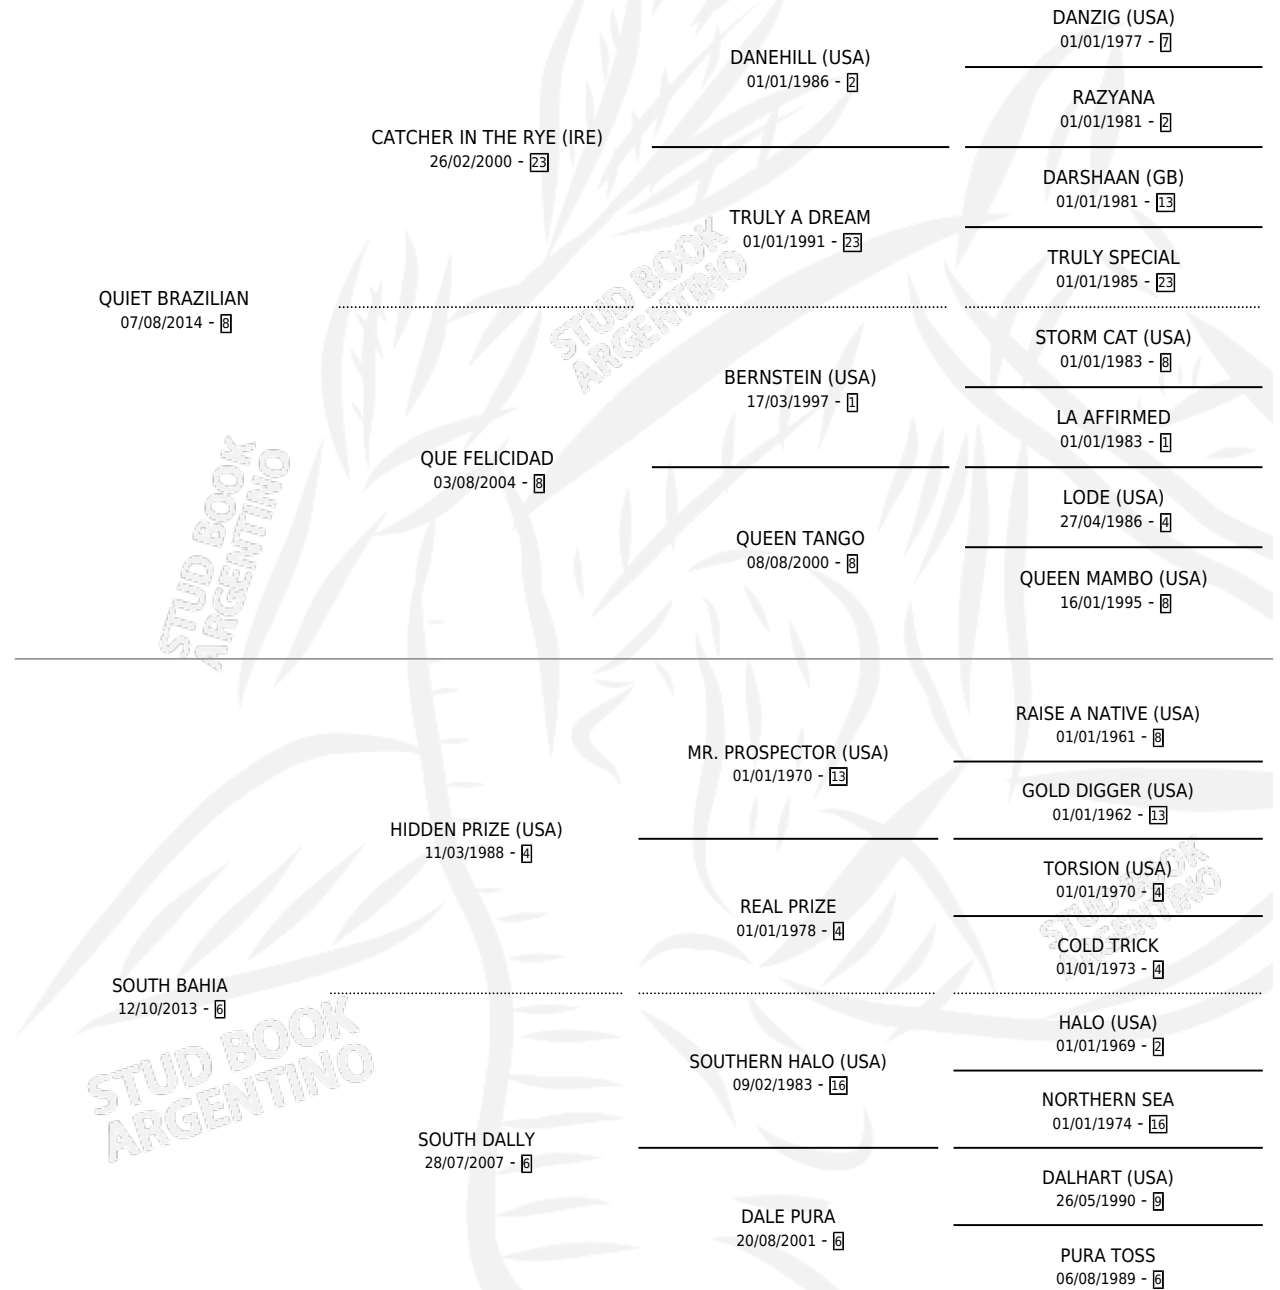

LA WHITENSE

por QUIET BRAZILIAN y SOUTH BAHIA por HIDDEN PRIZE (USA)

Argentina · Hembra · Zaino · SP · 02/09/2021
Familia 6-f · Volumen 44

ESTADO

TIPIFICACIÓN SANGUÍNEA	X
TIPIFICACIÓN POR ADN	✓
PASAPORTE	X
IDENTIFICACIÓN POR MICROCHIP	✓
REPRODUCTOR	X

Lugar de nacimiento: Campo particular
Criador: Marioni Mauricio N.

PEDIGREE

LA WHITENSE

Datos oficiales del Stud Book Argentino

Documento generado el 15/05/2026

studbook.org.ar