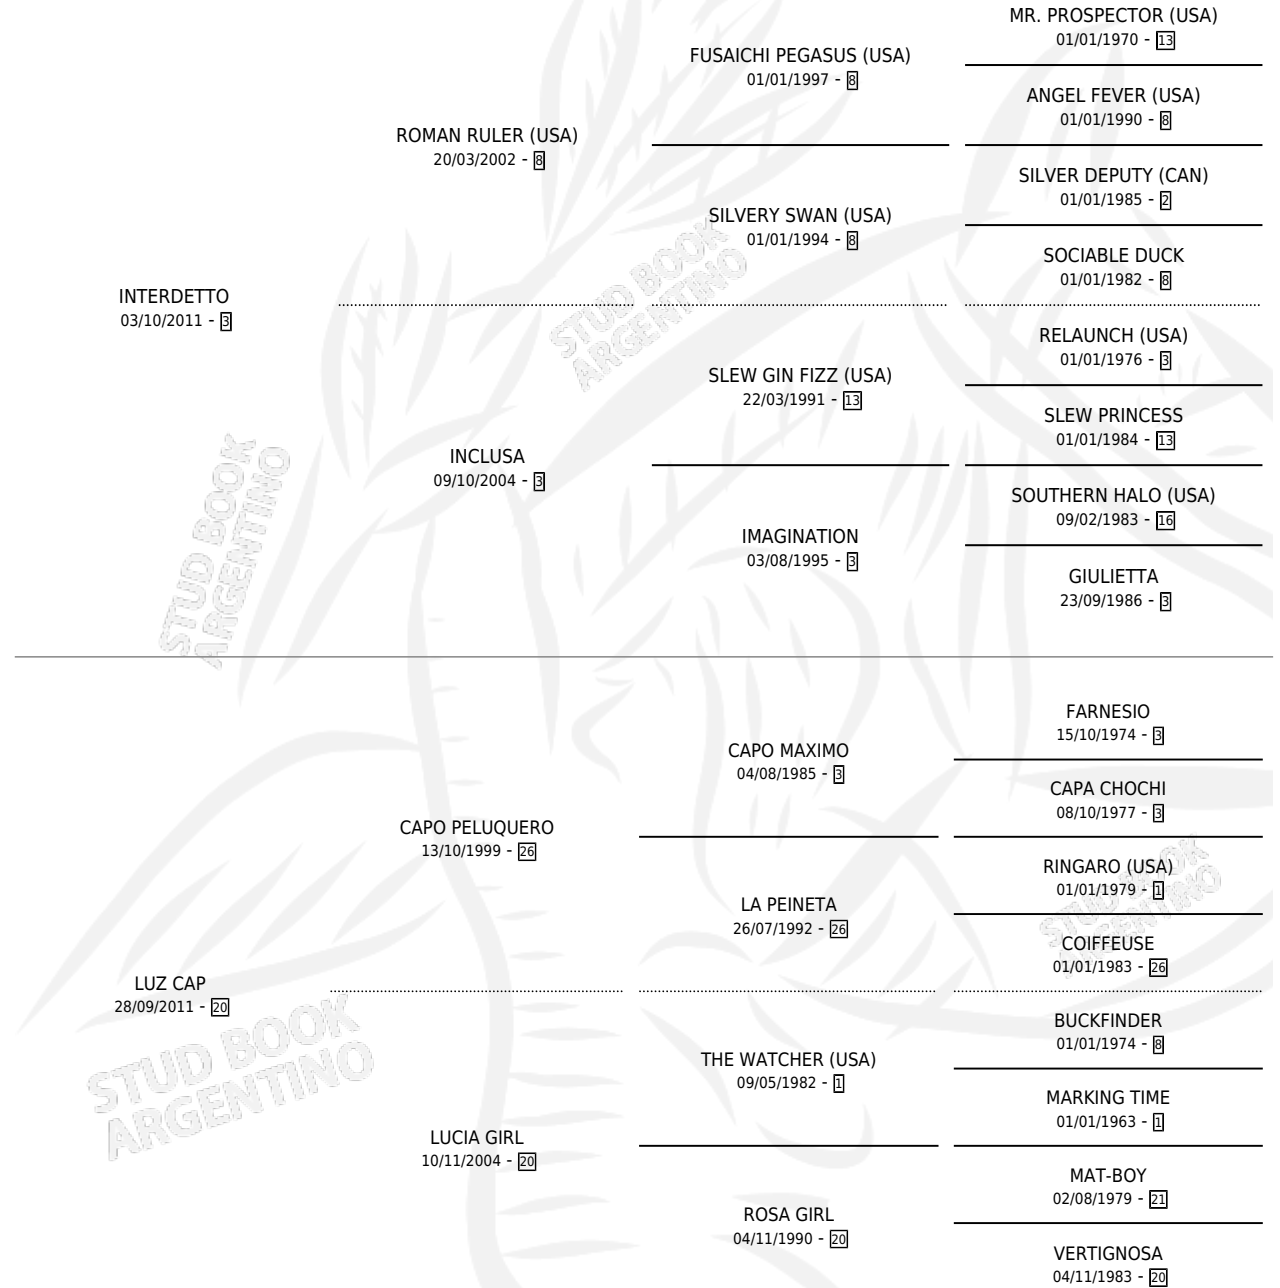

GREAT GROSS CAP

por INTERDETTO y LUZ CAP por CAPO PELUQUERO

Argentina · Macho · Zaino · SP · 03/10/2020
Familia 20 · Volumen 44

ESTADO

TIPIFICACIÓN SANGUÍNEA	X
TIPIFICACIÓN POR ADN	✓
PASAPORTE	✓
IDENTIFICACIÓN POR MICROCHIP	✓
REPRODUCTOR	X

Lugar de nacimiento: Loma Linda
Criador: Silva Juan Antonio

PEDIGREE