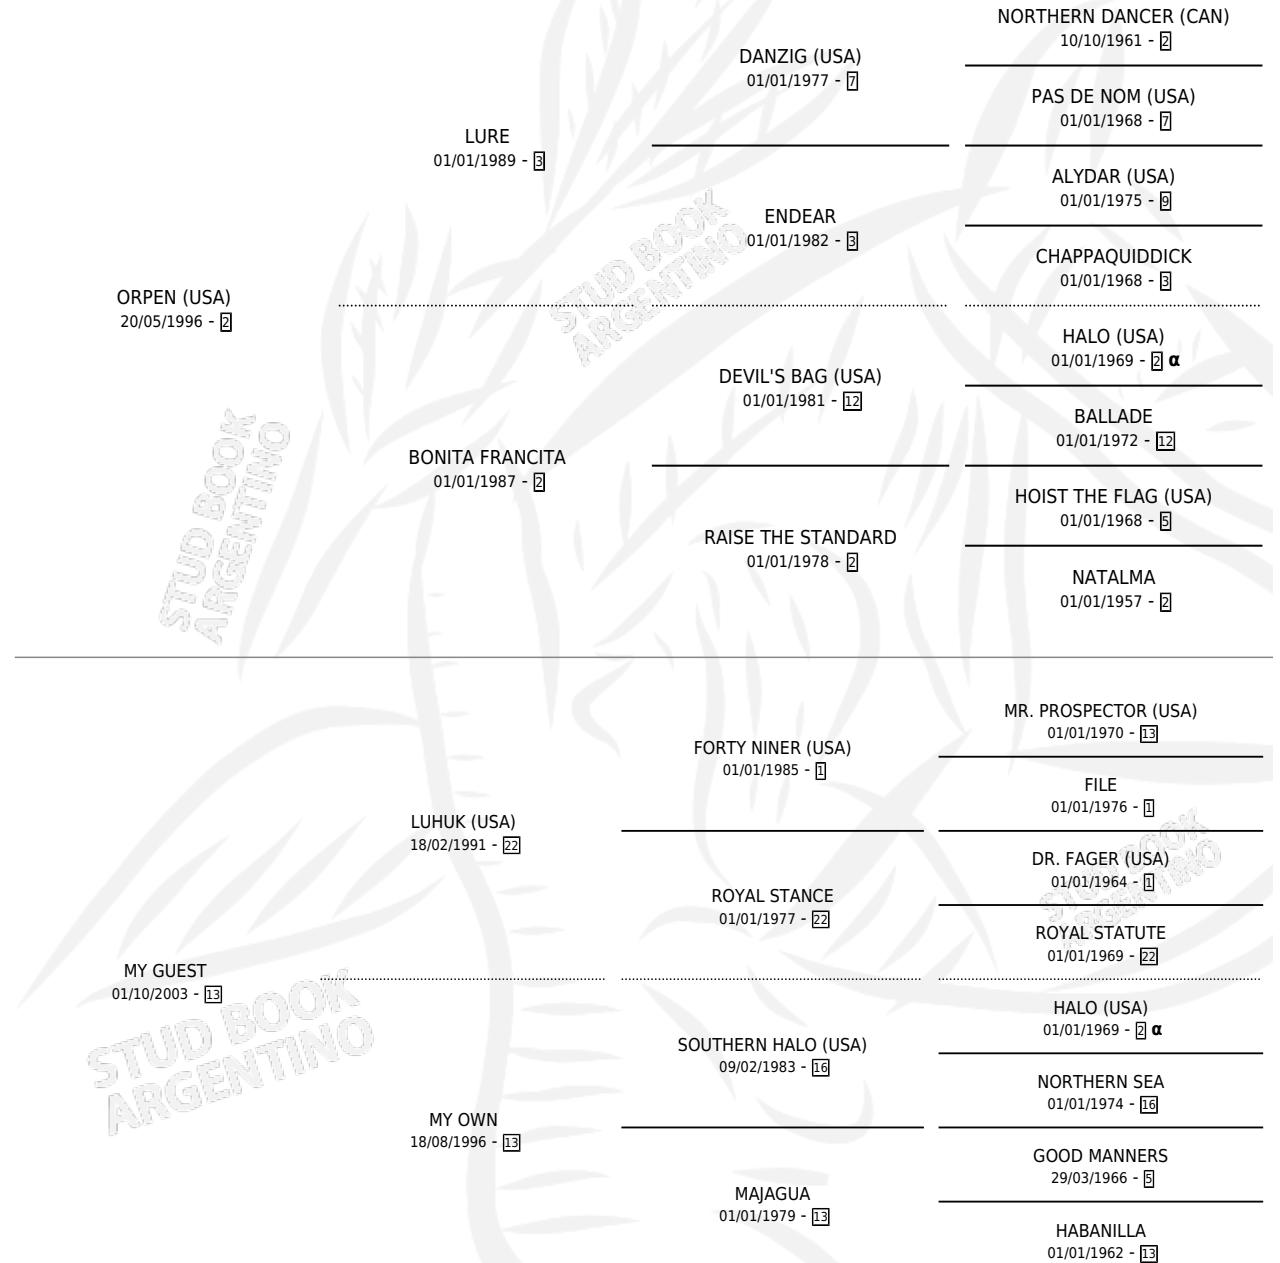

GUEST ORPEN

por ORPEN (USA) y MY GUEST por LUHUK (USA)

Argentina · Macho · Zaino · SP · 22/07/2020
Familia 13-e · Volumen 44

ESTADO

TIPIFICACIÓN SANGUÍNEA	X
TIPIFICACIÓN POR ADN	✓
PASAPORTE	✓
IDENTIFICACIÓN POR MICROCHIP	✓
REPRODUCTOR	X

Lugar de nacimiento: Loma Linda
Criador: Colombo Carlos Alberto

PEDIGREE

INBREEDING : α

EXPORTACIÓN / IMPORTACIÓN

FECHA	MOVIMIENTO	PAÍS
17/02/2023	EXPORTADO	PERU

GUEST ORPEN

Datos oficiales del Stud Book Argentino