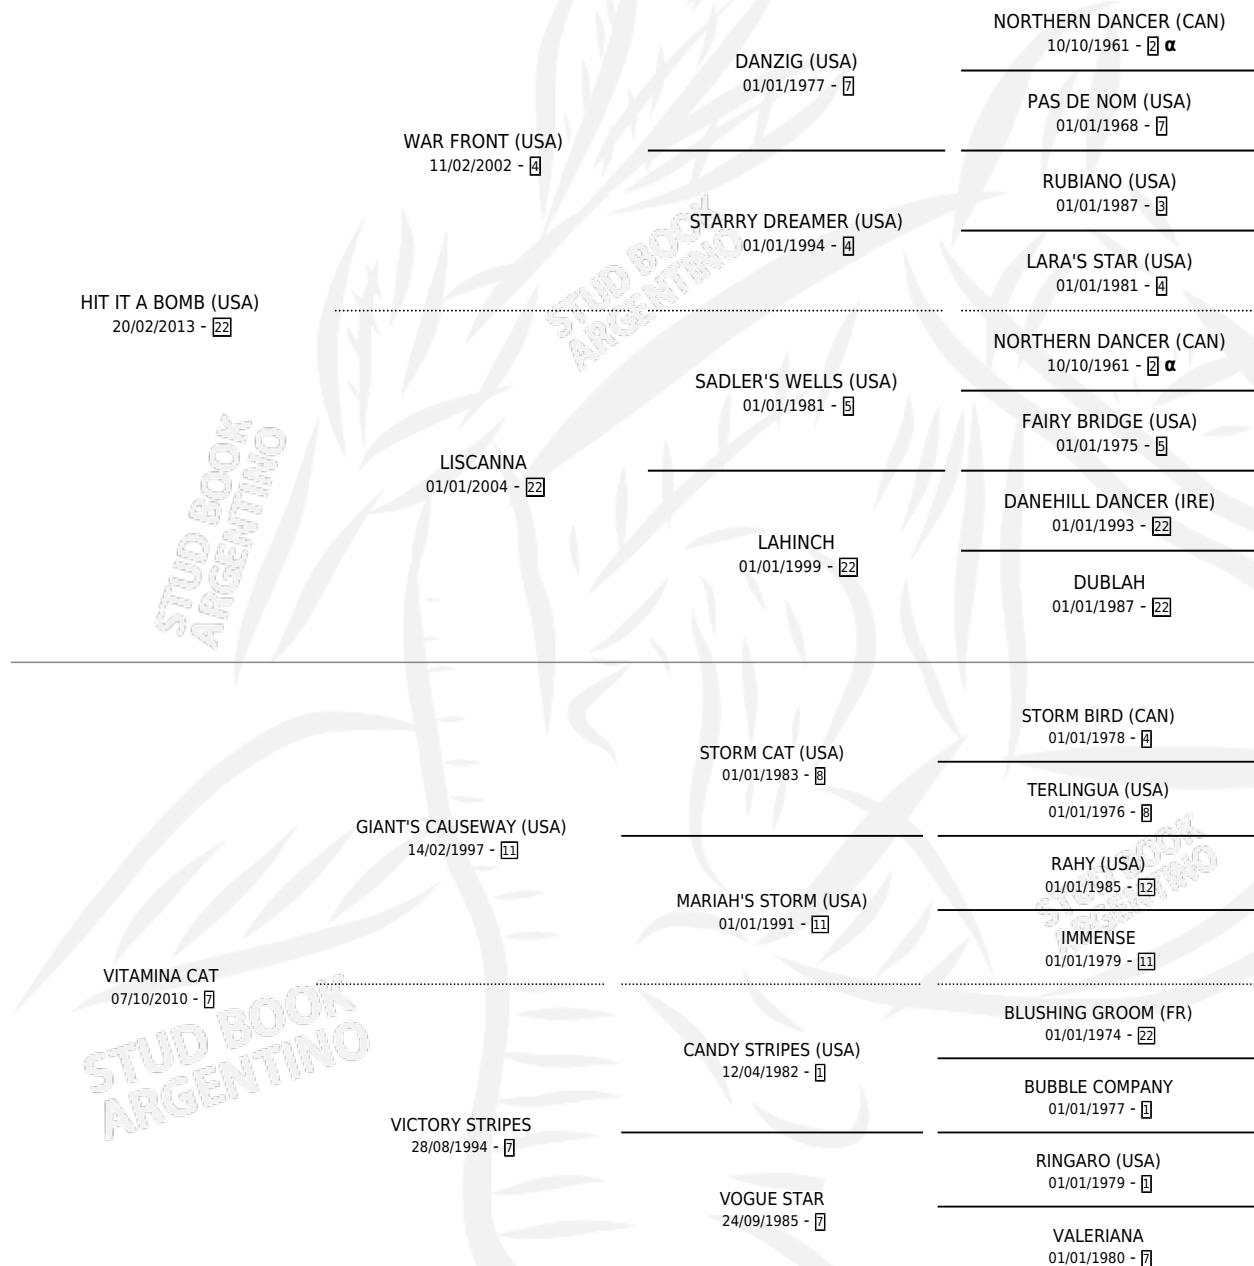

# VITAMINA HIT

por HIT IT A BOMB (USA) y VITAMINA CAT por GIANT'S CAUSEWAY (USA)

Argentina · Hembra · Zaino · SP · 18/09/2021  
Familia 7 · Volumen 44

## ESTADO

TIPIFICACIÓN SANGUÍNEA	X
TIPIFICACIÓN POR ADN	✓
PASAPORTE	✓
IDENTIFICACIÓN POR MICROCHIP	✓
REPRODUCTOR	X

**Lugar de nacimiento:** Firmamento  
**Criador:** Firmamento

**Ganadora de 2 carreras** en Palermo y La Plata - \$12,891,000, a los 4 años.

POR DISTANCIA

HIPODROMO	CC	1°	2°	3°	4°	5°	NP	CLC	CLG	CLCG1	CLGG1	IMPORTE
<b>SAN ISIDRO</b>	5	0	0	1	1	0	3	0	0	0	0	\$1,246,000
1200 MTS	2	0	0	0	1	0	1	0	0	0	0	\$386,000
1400 MTS	1	0	0	0	0	0	1	0	0	0	0	\$100,000
1600 MTS	2	0	0	1	0	0	1	0	0	0	0	\$760,000
<b>LA PLATA</b>	2	1	0	0	0	0	1	0	0	0	0	\$3,740,000
1100 MTS	1	0	0	0	0	0	1	0	0	0	0	\$0
1200 MTS	1	1	0	0	0	0	0	0	0	0	0	\$3,740,000
<b>PALERMO</b>	6	1	2	0	1	2	0	0	0	0	0	\$7,905,000
1400 MTS	4	0	2	0	1	1	0	0	0	0	0	\$3,135,000
1200 MTS	1	0	0	0	0	1	0	0	0	0	0	\$270,000
1300 MTS	1	1	0	0	0	0	0	0	0	0	0	\$4,500,000