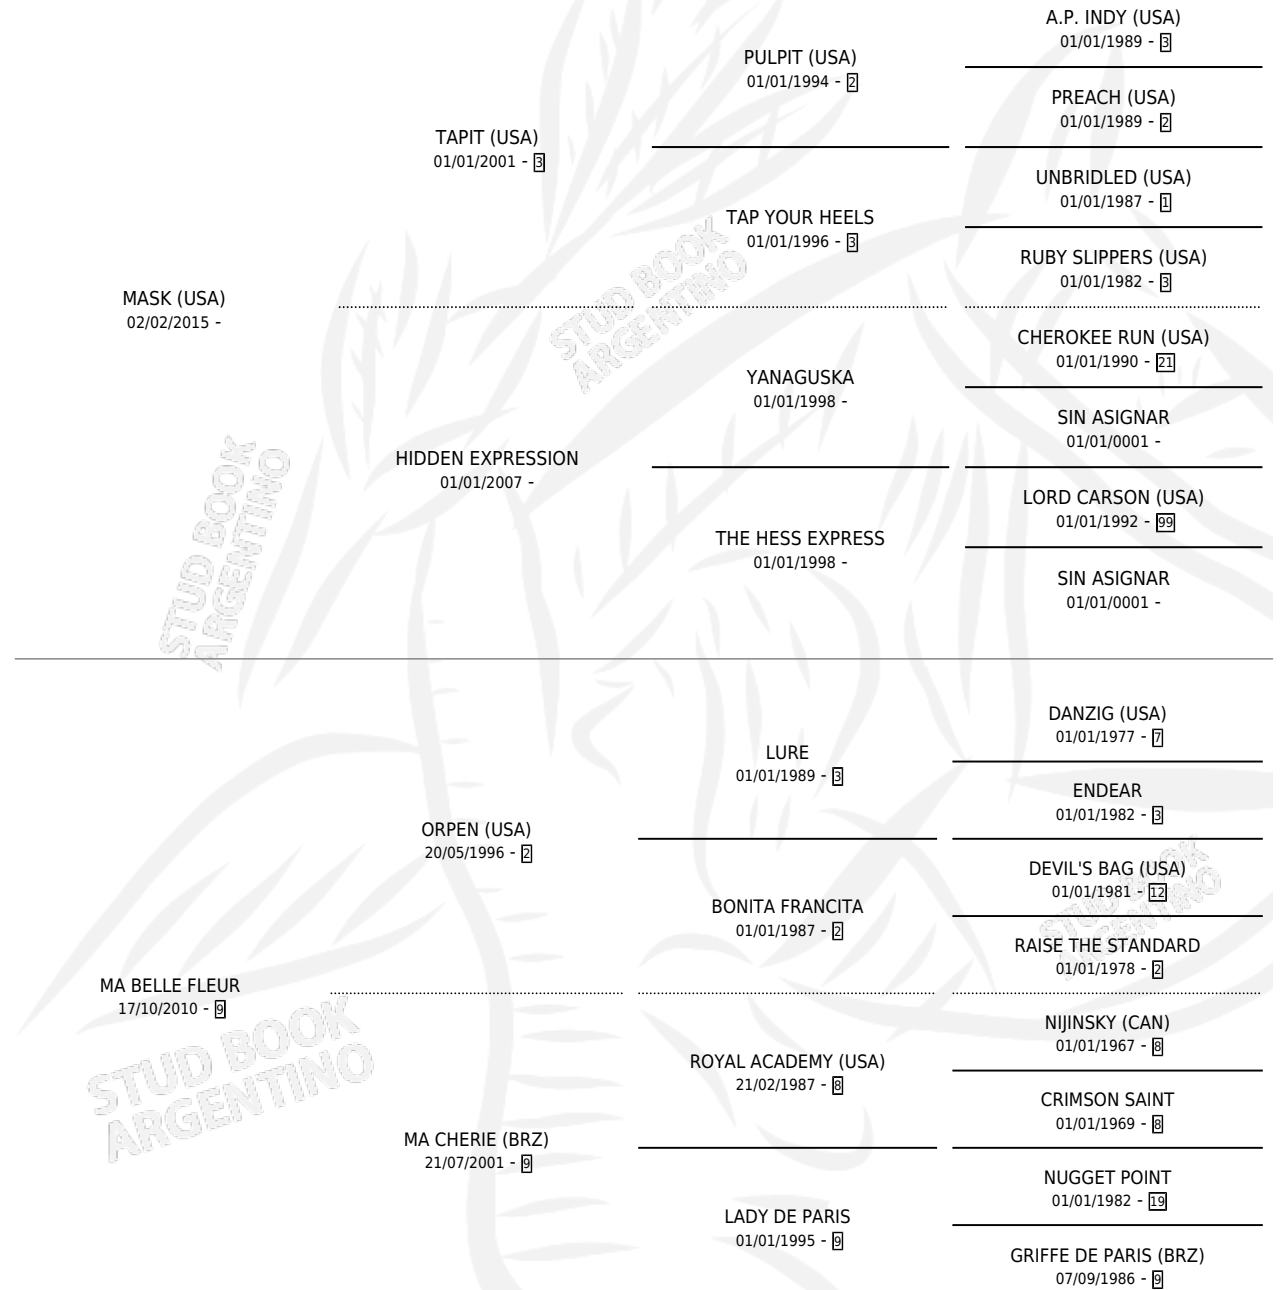

MI BELLA FLOR

por MASK (USA) y MA BELLE FLEUR por ORPEN (USA)

Argentina · Hembra · Zaino · SP · 02/09/2021
Familia 9-h · Volumen 44

ESTADO

TIPIFICACIÓN SANGUÍNEA	X
TIPIFICACIÓN POR ADN	✓
PASAPORTE	✓
IDENTIFICACIÓN POR MICROCHIP	✓
REPRODUCTOR	✓

Lugar de nacimiento: La Valkiria

Criador: La Valkiria

PEDIGREE

CAMPAÑA

Solo carreras oficiales de Argentina

POR EDAD

EDAD	CC	1°	2°	3°	4°	5°	NP	CLC	CLG	CLCG1	CLGG1	IMPORTE	GANANCIA / CC
3 AÑOS	2	1	0	0	0	1	0	0	0	0	0	\$4,305,500	\$2,152,750
4 AÑOS	1	0	0	0	0	1	0	0	0	0	0	\$175,000	\$175,000
TOTALES	3	1	0	0	0	2	0	0	0	0	0	\$4,480,500	\$1,493,500
%		33.3%	0.0%	0.0%	0.0%	66.7%	0.0%	0.0%	0.0%	0.0%	0.0%		

Ganadora en San Isidro - \$4,480,500, a los 3 años.

POR DISTANCIA

HIPODROMO	CC	1°	2°	3°	4°	5°	NP	CLC	CLG	CLCG1	CLGG1	IMPORTE
SAN ISIDRO	3	1	0	0	0	2	0	0	0	0	0	\$4,480,500
1200 MTS	1	0	0	0	0	1	0	0	0	0	0	\$175,000
1100 MTS	2	1	0	0	0	1	0	0	0	0	0	\$4,305,500