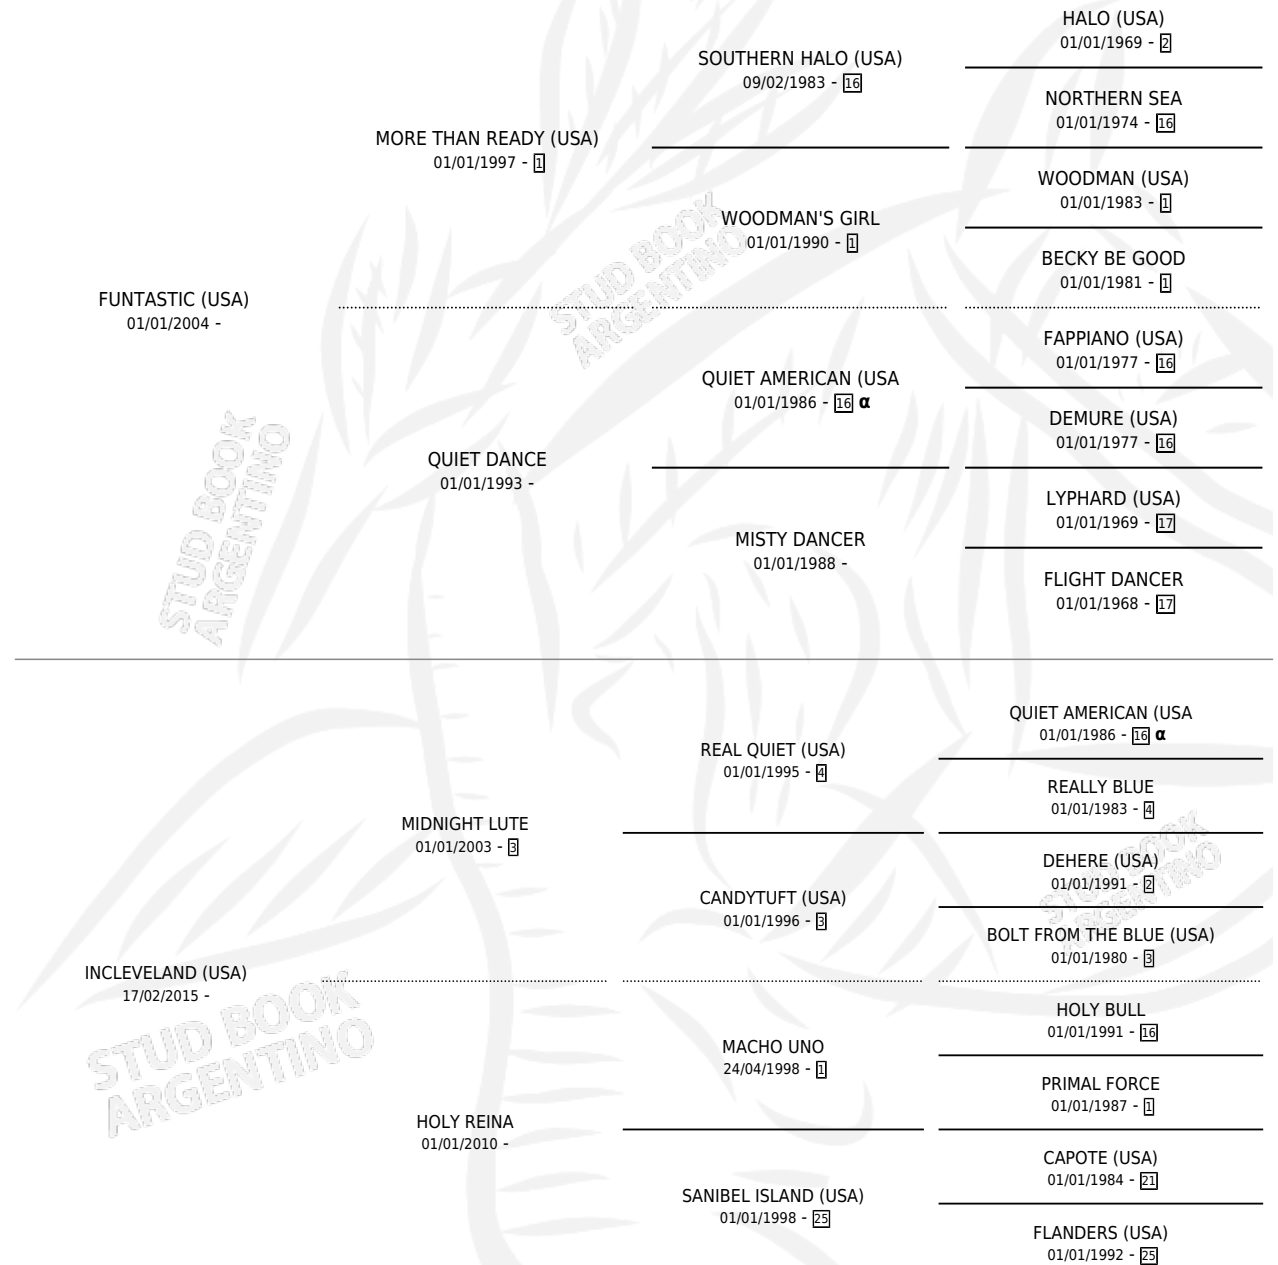

CLEVELINA

por FUNTASTIC (USA) y INCLEVELAND (USA) por
MIDNIGHT LUTE

Argentina · Hembra · Zaino · SP · 08/03/2021
Familia · Volumen 44

ESTADO

TIPIFICACIÓN SANGUÍNEA	X
TIPIFICACIÓN POR ADN	✓
PASAPORTE	✓
IDENTIFICACIÓN POR MICROCHIP	✓
REPRODUCTOR	✓

Lugar de nacimiento: La Valkiria
Criador: La Valkiria

PEDIGREE

INBREEDING : α

CAMPAÑA

Solo carreras oficiales de Argentina

POR EDAD

EDAD	CC	1°	2°	3°	4°	5°	NP	CLC	CLG	CLCG1	CLGG1	IMPORTE	GANANCIA / CC
4 AÑOS	8	2	1	0	0	0	5	0	0	0	0	\$6,035,000	\$754,375
TOTALES	8	2	1	0	0	0	5	0	0	0	0	\$6,035,000	\$754,375
%		25.0%	12.5%	0.0%	0.0%	0.0%	62.5%	0.0%	0.0%	0.0%	0.0%		

Ganadora de 2 carreras en San Isidro - \$6,035,000, a los 4 años.

POR DISTANCIA

HIPODROMO	CC	1°	2°	3°	4°	5°	NP	CLC	CLG	CLCG1	CLGG1	IMPORTE
PALERMO	2	0	0	0	0	0	2	0	0	0	0	\$120,000
1400 MTS	2	0	0	0	0	0	2	0	0	0	0	\$120,000
SAN ISIDRO	6	2	1	0	0	0	3	0	0	0	0	\$5,915,000
1400 MTS	1	0	0	0	0	0	1	0	0	0	0	\$0
1200 MTS	4	2	1	0	0	0	1	0	0	0	0	\$5,915,000
1100 MTS	1	0	0	0	0	0	1	0	0	0	0	\$0