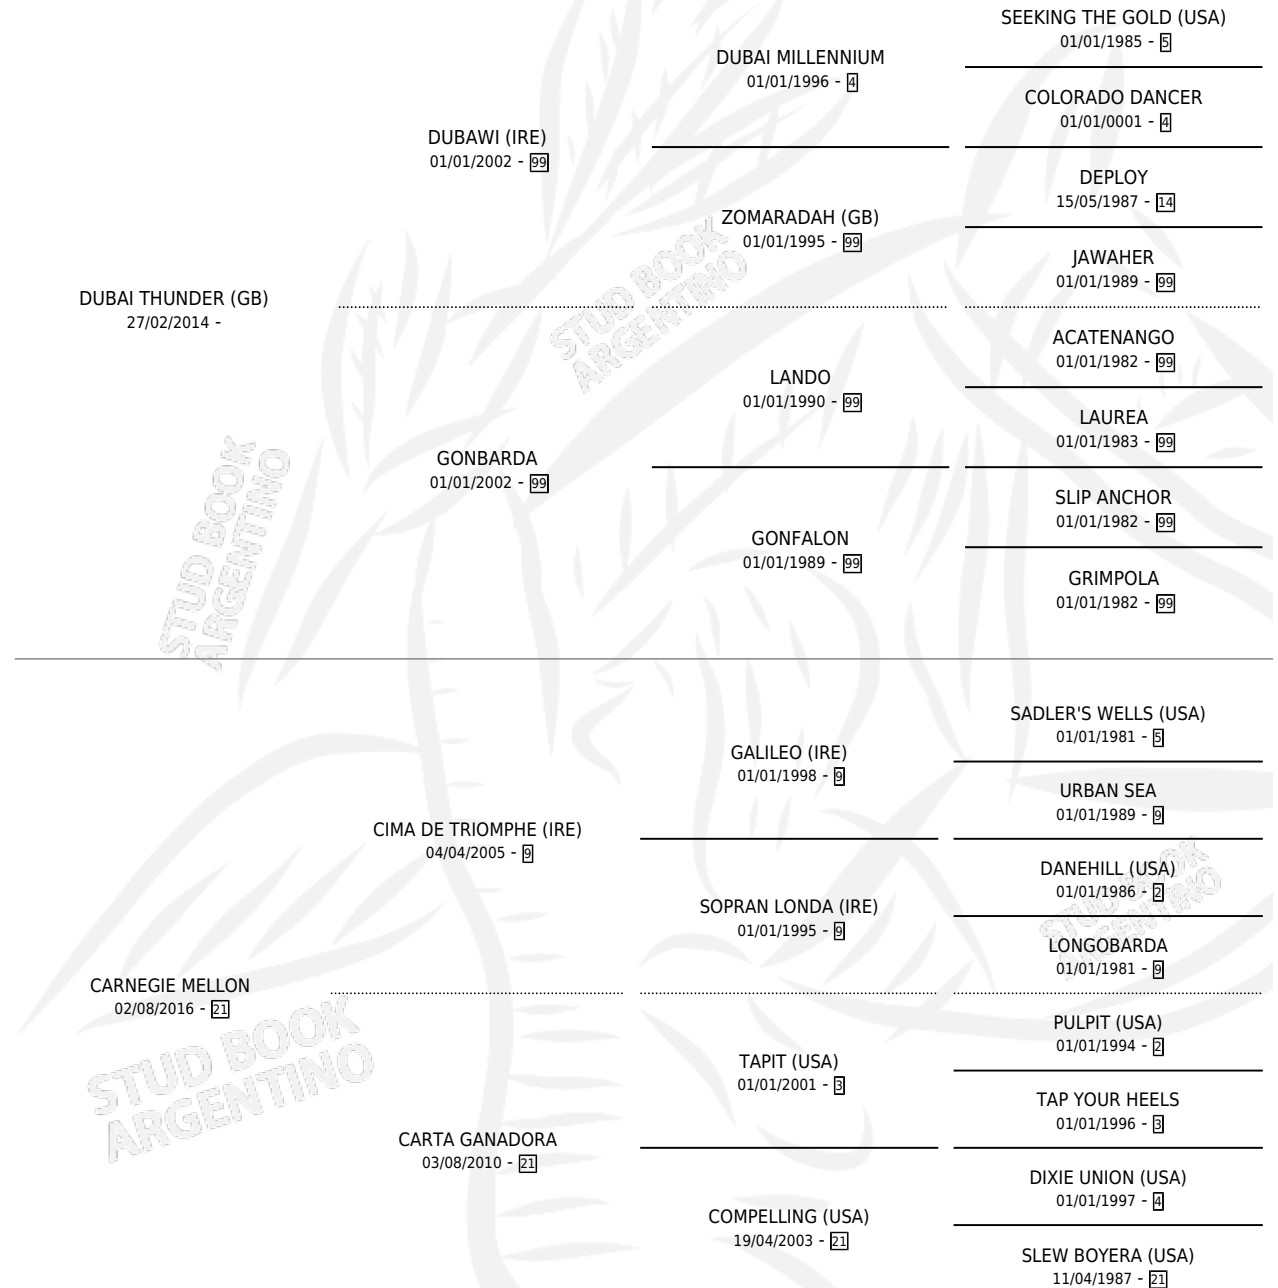

CAMPANELL

por **DUBAI THUNDER (GB)** y **CARNEGIE MELLON** por **CIMA DE TRIOMPHE (IRE)**

Argentina · Hembra · Zaino · SP · 29/07/2021
Familia 21 · Volumen 44

ESTADO

TIPIFICACIÓN SANGUÍNEA	X
TIPIFICACIÓN POR ADN	X
PASAPORTE	X
IDENTIFICACIÓN POR MICROCHIP	X
REPRODUCTOR	X

Lugar de nacimiento: La Leyenda De Areco

Criador: La Leyenda De Areco

PEDIGREE

CAMPANELL

Datos oficiales del Stud Book Argentino

Documento generado el 09/05/2026

studbook.org.ar