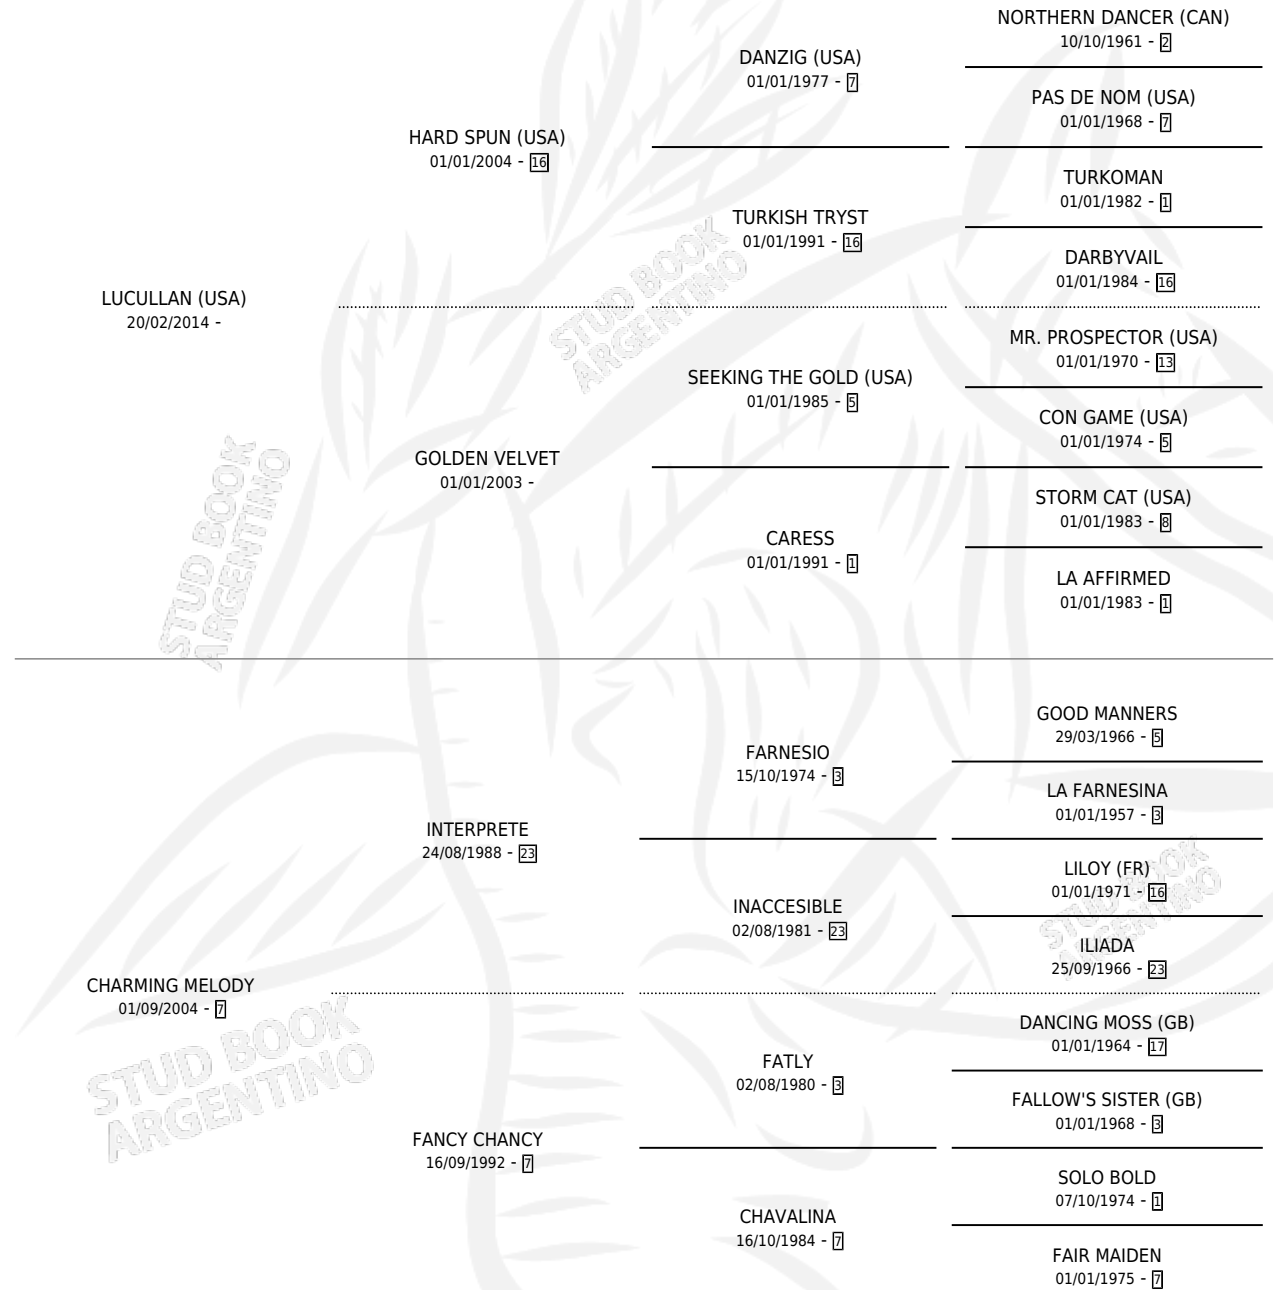

CRACKDOWN

por LUCULLAN (USA) y CHARMING MELODY por
INTERPRETE

Argentina · Hembra · Zaino Doradillo · SP · 10/08/2021
Familia 7 · Volumen 44

ESTADO

TIPIFICACIÓN SANGUÍNEA	X
TIPIFICACIÓN POR ADN	✓
PASAPORTE	✓
IDENTIFICACIÓN POR MICROCHIP	✓
REPRODUCTOR	X

Lugar de nacimiento: La Leyenda De Areco

Criador: La Leyenda De Areco

PEDIGREE

CAMPAÑA

Solo carreras oficiales de Argentina

POR EDAD

EDAD	CC	1°	2°	3°	4°	5°	NP	CLC	CLG	CLCG1	CLGG1	IMPORTE	GANANCIA / CC
3 AÑOS	1	0	0	0	0	0	1	0	0	0	0	\$0	\$0
4 AÑOS	6	2	0	0	1	0	3	0	0	0	0	\$8,320,200	\$1,386,700
TOTALES	7	2	0	0	1	0	4	0	0	0	0	\$8,320,200	\$1,188,600
%		28.6%	0.0%	0.0%	14.3%	0.0%	57.1%	0.0%	0.0%	0.0%	0.0%		

Ganadora de 2 carreras en La Plata - \$8,320,200, a los 4 años.

POR DISTANCIA

HIPODROMO	CC	1°	2°	3°	4°	5°	NP	CLC	CLG	CLG1	CLGG1	IMPORTE
LA PLATA	4	2	0	0	1	0	1	0	0	0	0	\$8,070,200
2100 MTS	1	0	0	0	0	0	1	0	0	0	0	\$297,600
2000 MTS	1	1	0	0	0	0	0	0	0	0	0	\$4,240,000
1600 MTS	2	1	0	0	1	0	0	0	0	0	0	\$3,532,600
PALERMO	1	0	0	0	0	0	1	0	0	0	0	\$150,000
2200 MTS	1	0	0	0	0	0	1	0	0	0	0	\$150,000
SAN ISIDRO	2	0	0	0	0	0	2	0	0	0	0	\$100,000
1200 MTS	1	0	0	0	0	0	1	0	0	0	0	\$100,000
1300 MTS	1	0	0	0	0	0	1	0	0	0	0	\$0