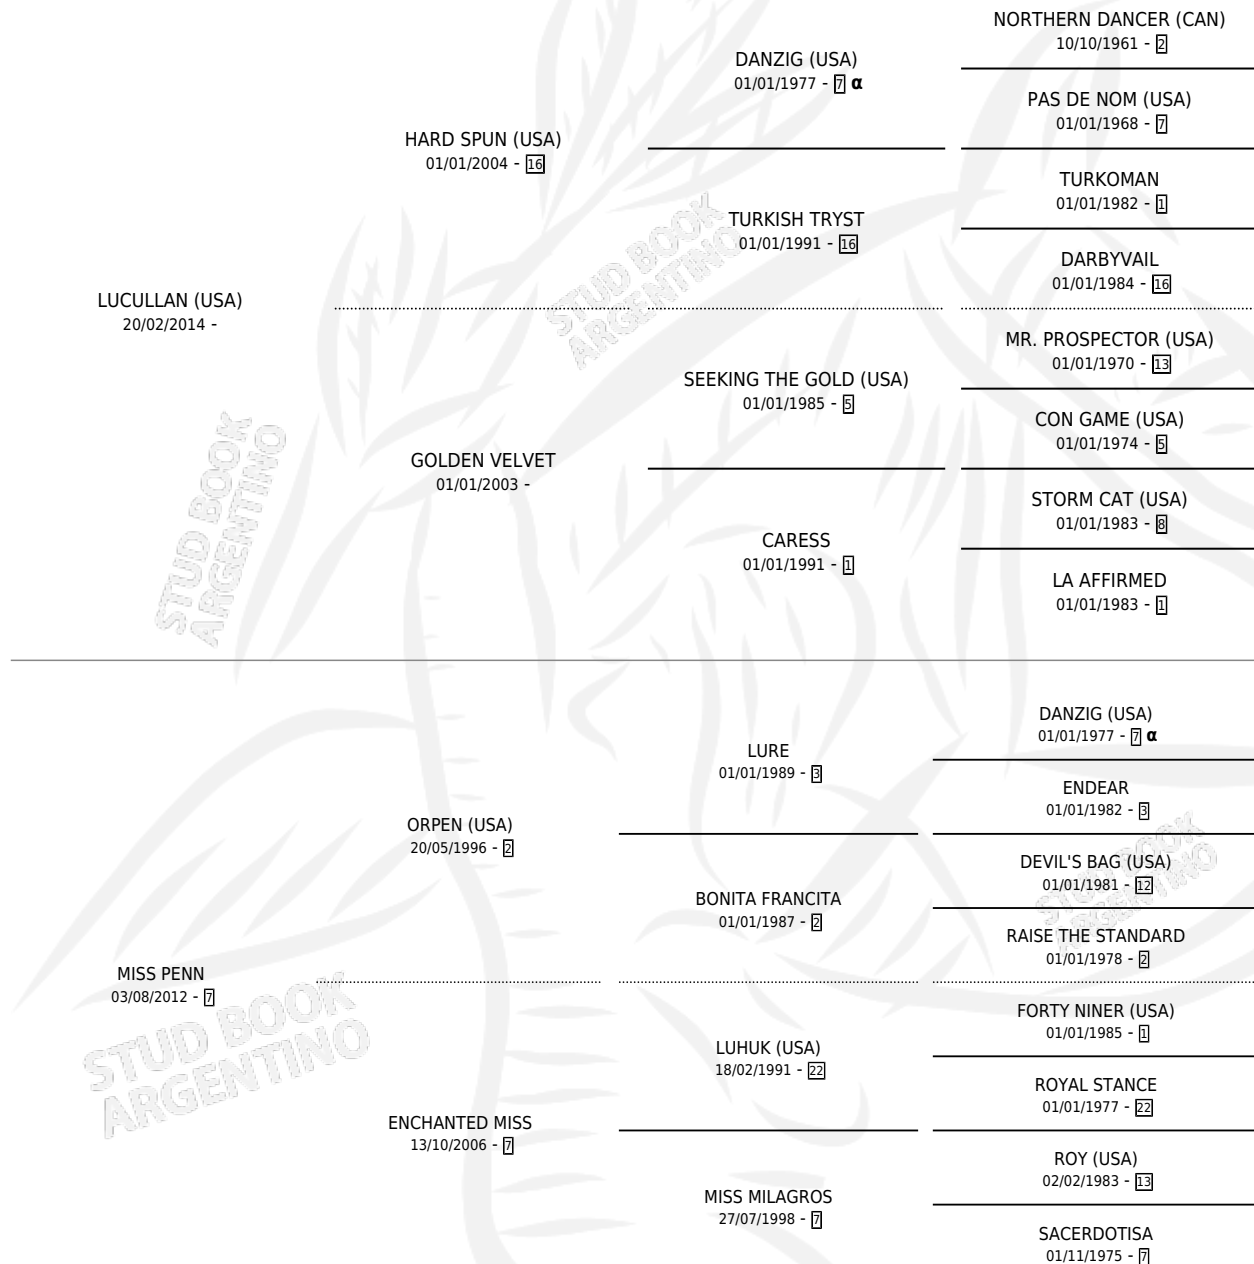

MIDDLE EAST

por LUCULLAN (USA) y MISS PENN por ORPEN (USA)

Argentina · Macho · Zaino · SP · 19/08/2021
Familia 7 · Volumen 44

ESTADO

TIPIFICACIÓN SANGUÍNEA	X
TIPIFICACIÓN POR ADN	✓
PASAPORTE	✓
IDENTIFICACIÓN POR MICROCHIP	✓
REPRODUCTOR	X

Lugar de nacimiento: La Leyenda De Areco

Criador: La Leyenda De Areco

PEDIGREE

INBREEDING : α

CAMPAÑA

Solo carreras oficiales de Argentina

POR EDAD

EDAD	CC	1°	2°	3°	4°	5°	NP	CLC	CLG	CLCG1	CLGG1	IMPORTE	GANANCIA / CC
3 AÑOS	5	0	0	2	0	0	3	0	0	0	0	\$1,171,000	\$234,200
TOTALES	5	0	0	2	0	0	3	0	0	0	0	\$1,171,000	\$234,200
%		0.0%	0.0%	40.0%	0.0%	0.0%	60.0%	0.0%	0.0%	0.0%	0.0%		

Placés en La Plata en 5 carreras disputadas.

POR DISTANCIA

HIPODROMO	CC	1°	2°	3°	4°	5°	NP	CLC	CLG	CLCG1	CLGG1	IMPORTE
LA PLATA	3	0	0	2	0	0	1	0	0	0	0	\$1,171,000
1400 MTS	2	0	0	1	0	0	1	0	0	0	0	\$648,000
1200 MTS	1	0	0	1	0	0	0	0	0	0	0	\$523,000
SAN ISIDRO	2	0	0	0	0	0	2	0	0	0	0	\$0
1200 MTS	2	0	0	0	0	0	2	0	0	0	0	\$0