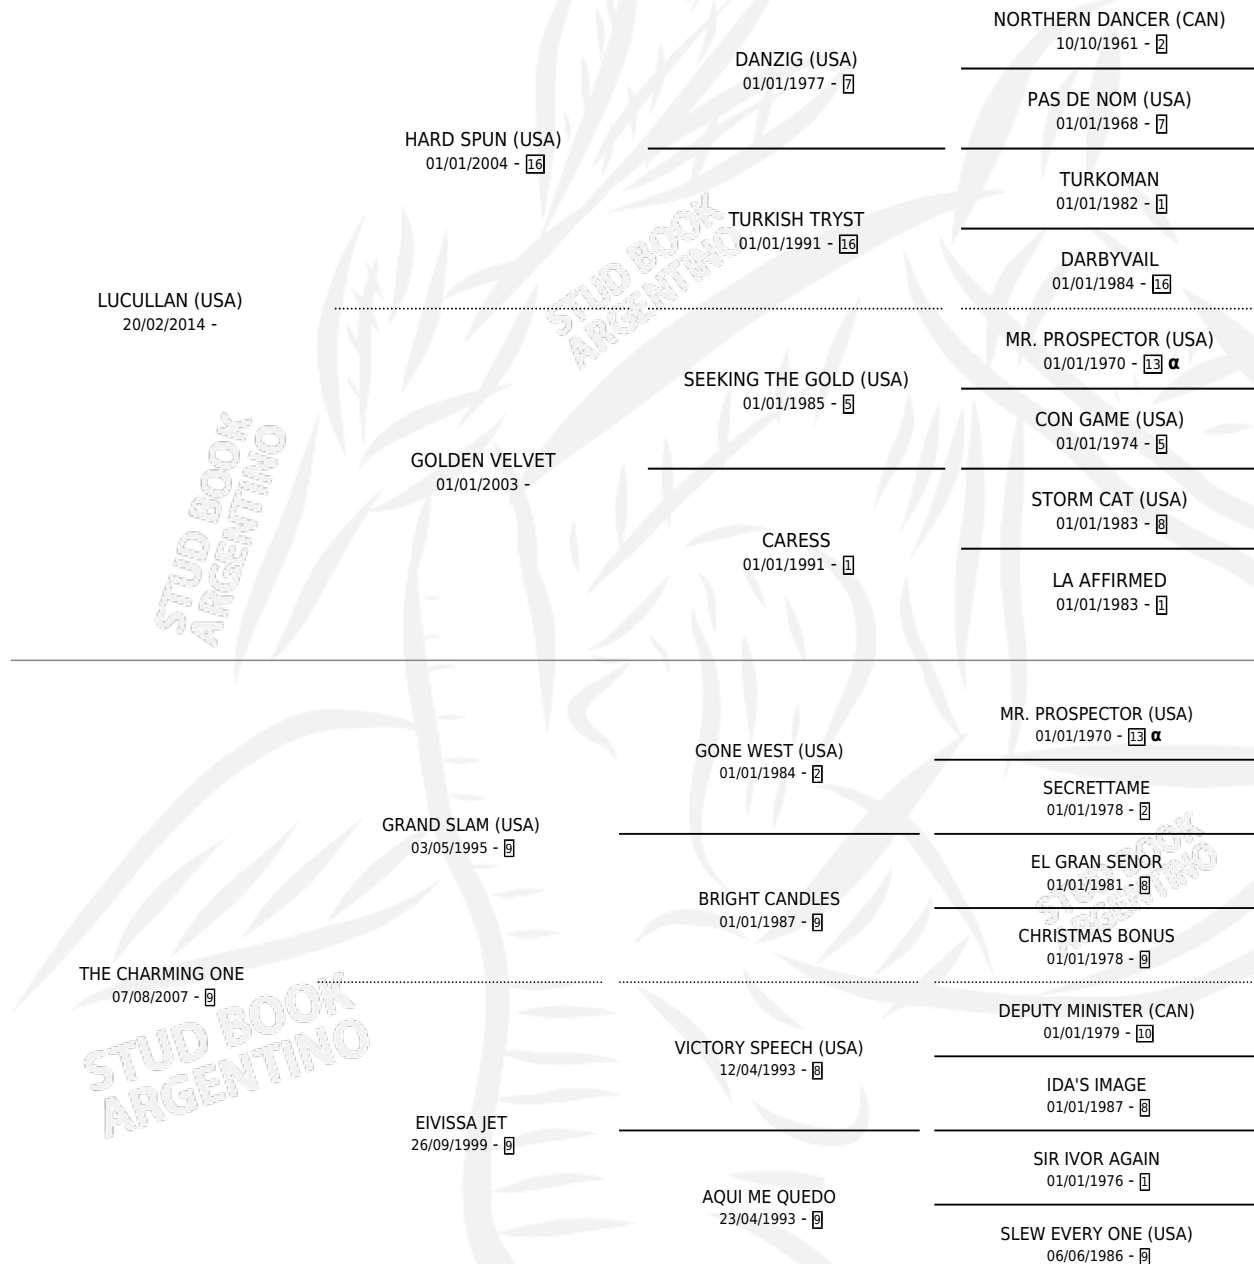

TECHNO JET

por LUCULLAN (USA) y THE CHARMING ONE por GRAND SLAM (USA)

Argentina · Macho · Zaino · SP · 29/08/2021
Familia 9-f · Volumen 44

ESTADO

TIPIFICACIÓN SANGUÍNEA	X
TIPIFICACIÓN POR ADN	✓
PASAPORTE	✓
IDENTIFICACIÓN POR MICROCHIP	✓
REPRODUCTOR	X

Lugar de nacimiento: La Leyenda De Areco
Criador: La Leyenda De Areco

PEDIGREE

INBREEDING : α