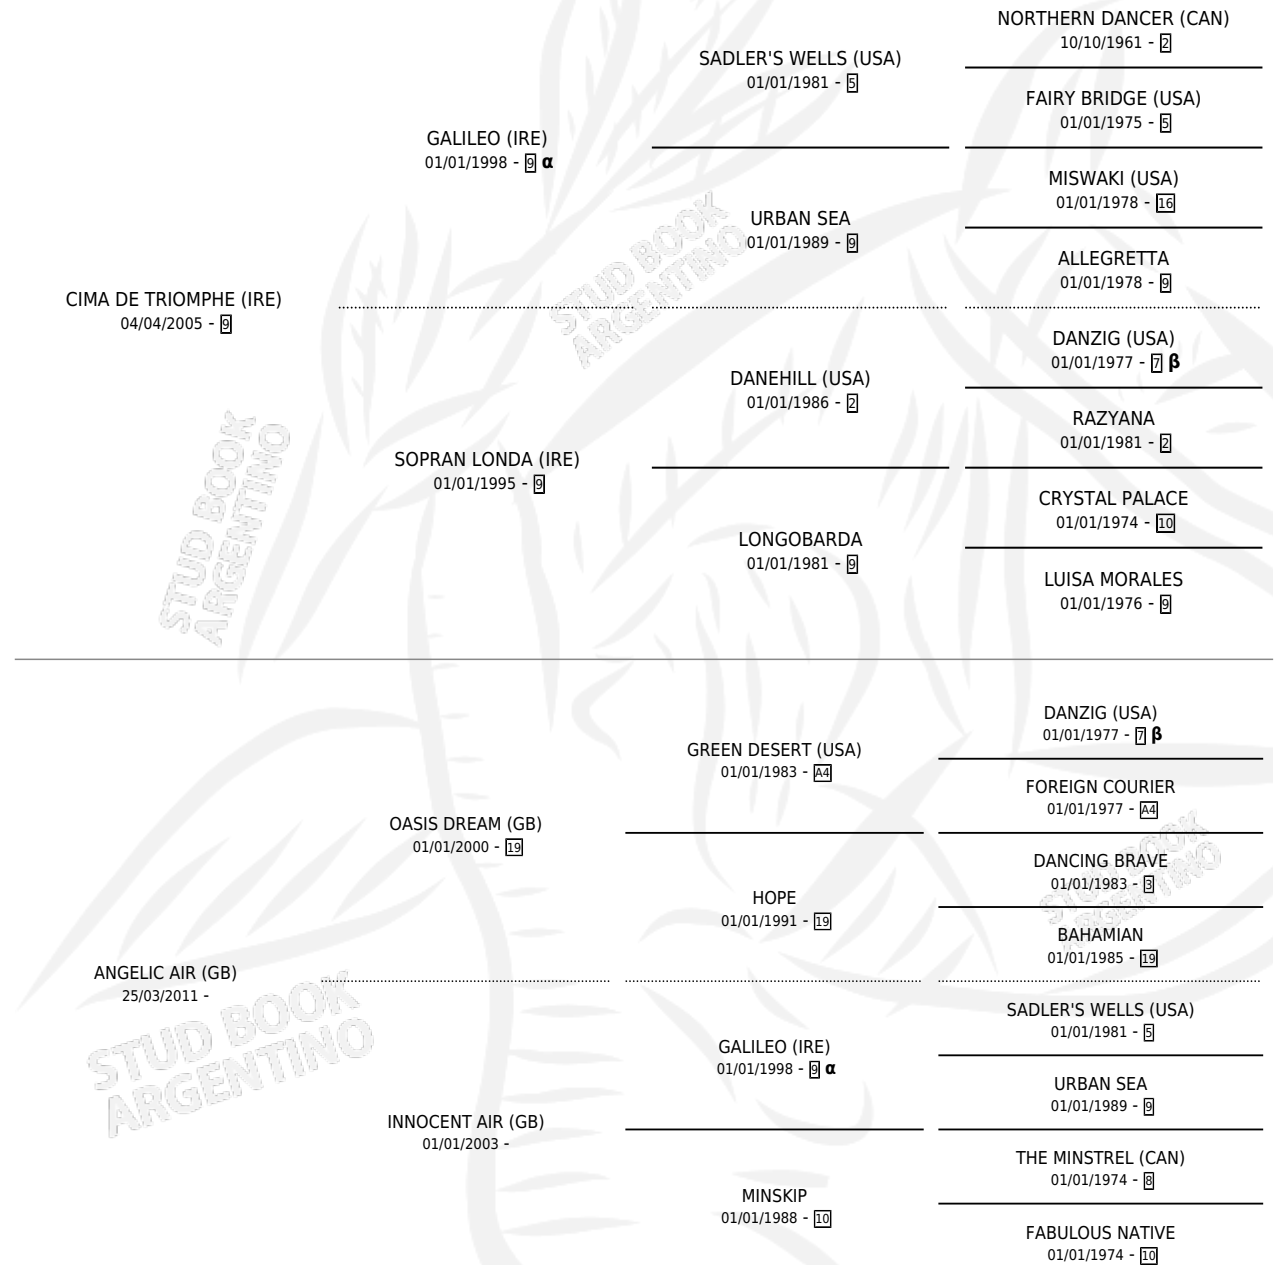

ANGELIC CHAMP

por CIMA DE TRIOMPHE (IRE) y ANGELIC AIR (GB) por OASIS DREAM (GB)

Argentina · Hembra · Tordillo · SP · 08/09/2021
Familia · Volumen 44

ESTADO

TIPIFICACIÓN SANGUÍNEA	X
TIPIFICACIÓN POR ADN	✓
PASAPORTE	✓
IDENTIFICACIÓN POR MICROCHIP	✓
REPRODUCTOR	X

Lugar de nacimiento: La Leyenda De Areco
Criador: La Leyenda De Areco

PEDIGREE

INBREEDING : α, β

CAMPAÑA

Solo carreras oficiales de Argentina

POR EDAD

EDAD	CC	1°	2°	3°	4°	5°	NP	CLC	CLG	CLCG1	CLGG1	IMPORTE	GANANCIA / CC
2 AÑOS	3	0	2	1	0	0	0	0	0	0	0	\$2,695,000	\$898,333
3 AÑOS	4	2	0	0	0	0	2	0	0	0	0	\$10,307,000	\$2,576,750
4 AÑOS	2	0	1	0	0	0	1	2	0	1	0	\$5,801,250	\$2,900,625
TOTALES	9	2	3	1	0	0	3	2	0	1	0	\$18,803,250	\$2,089,250
%		22.2%	33.3%	11.1%	0.0%	0.0%	33.3%	22.2%	0.0%	50.0%	0.0%		