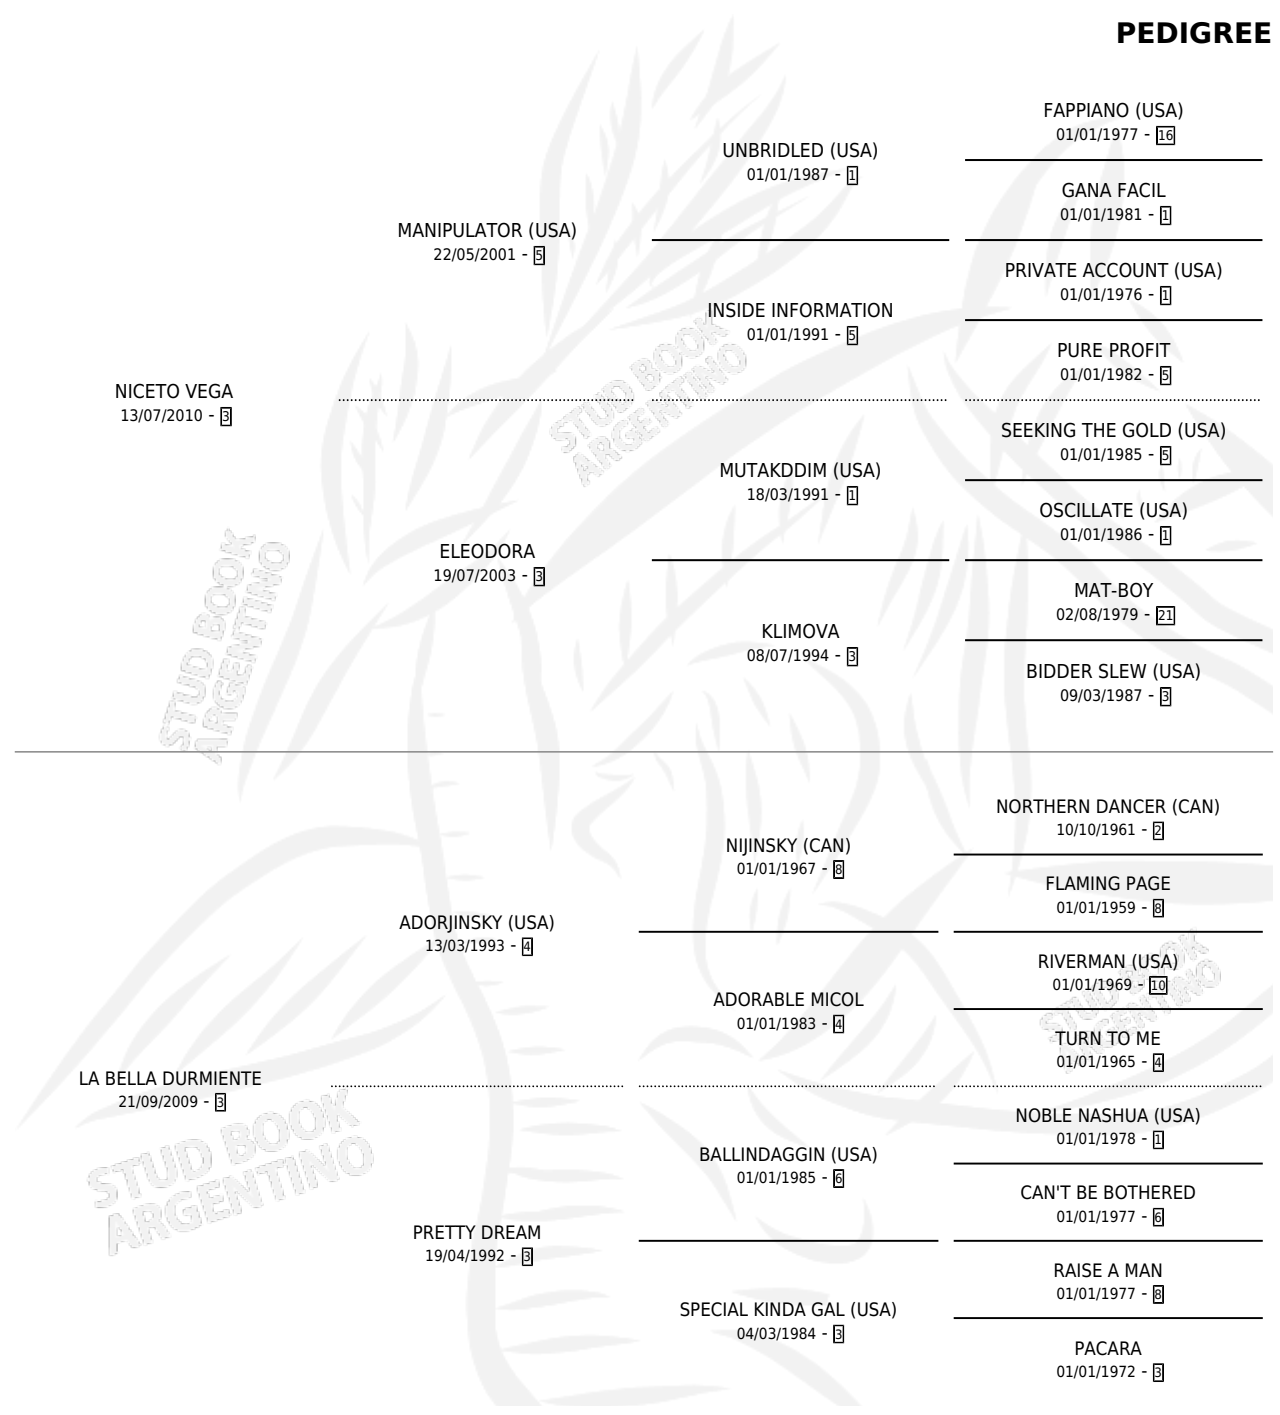

LOLO DURMIENTE

por **NICETO VEGA** y **LA BELLA DURMIENTE** por **ADORJINSKY (USA)**

Argentina · Macho · Zaino · SP · 28/08/2021
Familia 3-h · Volumen 44

ESTADO

TIPIFICACIÓN SANGUÍNEA	X
TIPIFICACIÓN POR ADN	✓
PASAPORTE	✓
IDENTIFICACIÓN POR MICROCHIP	✓
REPRODUCTOR	X

Lugar de nacimiento: Satel
Criador: San Martin Julian

PEDIGREE

CAMPAÑA

Solo carreras oficiales de Argentina

POR EDAD

EDAD	CC	1°	2°	3°	4°	5°	NP	CLC	CLG	CLCG1	CLGG1	IMPORTE	GANANCIA / CC
3 AÑOS	6	1	1	0	3	0	1	0	0	0	0	\$6,894,200	\$1,149,033
4 AÑOS	4	1	0	0	0	1	2	0	0	0	0	\$4,751,150	\$1,187,788
TOTALES	10	2	1	0	3	1	3	0	0	0	0	\$11,645,350	\$1,164,535
%		20.0%	10.0%	0.0%	30.0%	10.0%	30.0%	0.0%	0.0%	0.0%	0.0%		