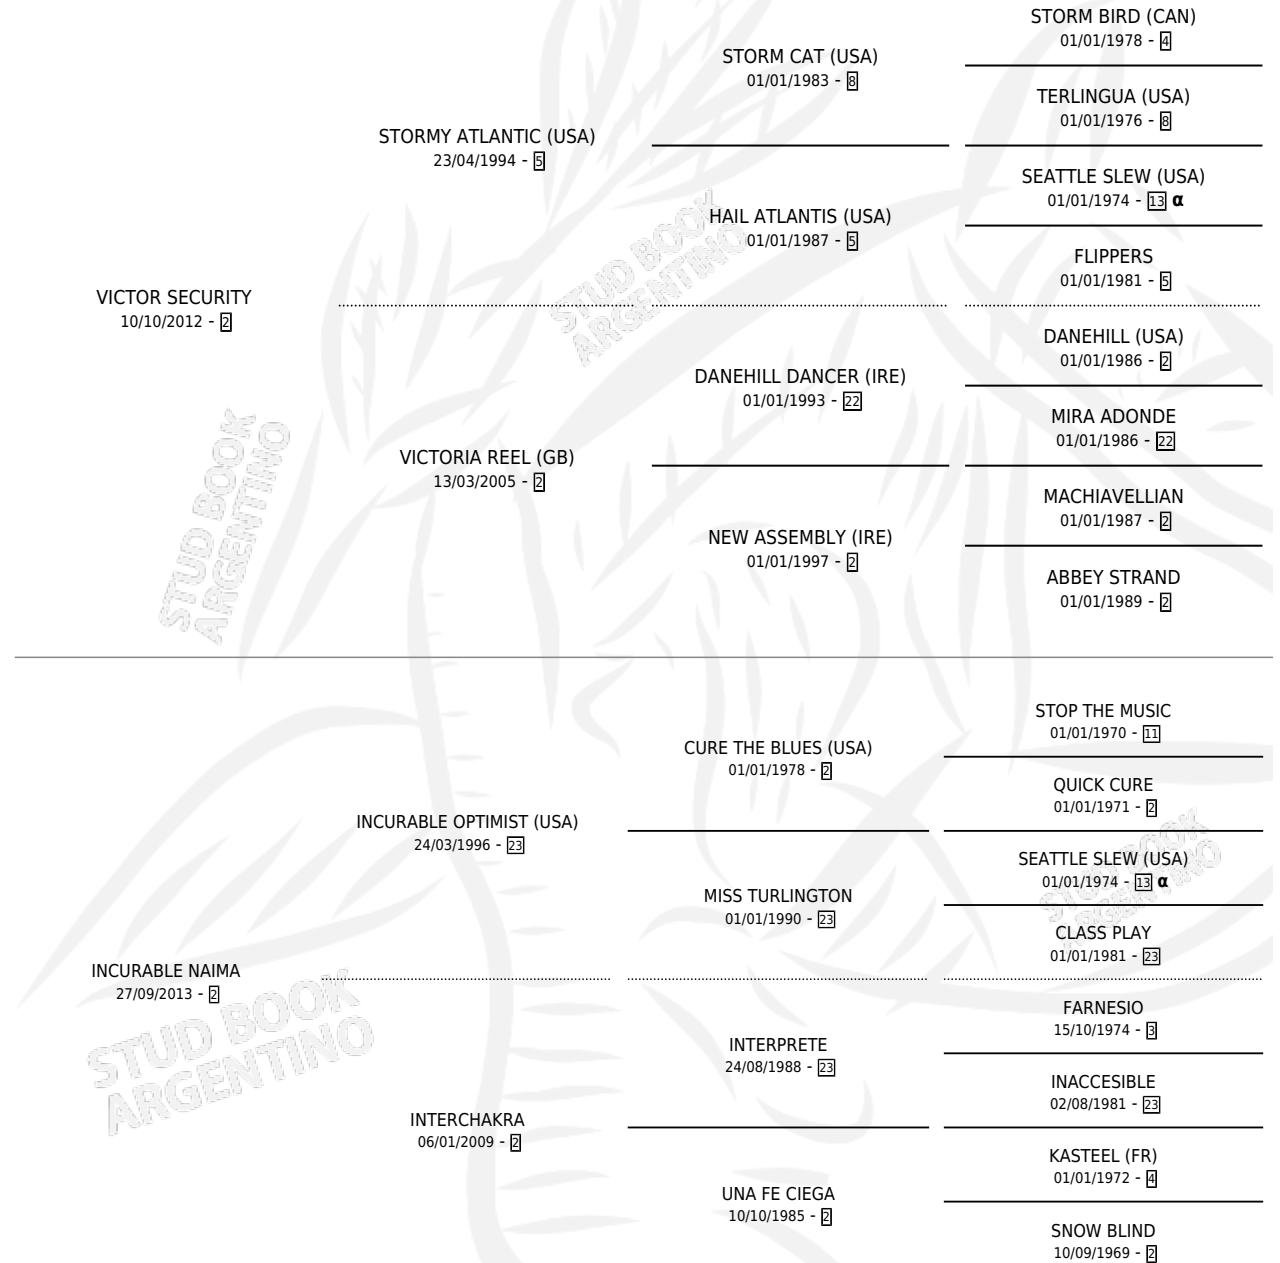

INCURABLE VICTORIA

por VICTOR SECURITY y INCURABLE NAIMA por
INCURABLE OPTIMIST (USA)

Argentina · Hembra · Alazan · SP · 24/08/2021
Familia 2-n · Volumen 44

ESTADO

TIPIFICACIÓN SANGUÍNEA	X
TIPIFICACIÓN POR ADN	✓
PASAPORTE	✓
IDENTIFICACIÓN POR MICROCHIP	✓
REPRODUCTOR	X

Lugar de nacimiento: La Pascuala
Criador: La Pascuala

PEDIGREE

INBREEDING : α

CAMPAÑA

Solo carreras oficiales de Argentina

POR EDAD

EDAD	CC	1°	2°	3°	4°	5°	NP	CLC	CLG	CLCG1	CLGG1	IMPORTE	GANANCIA / CC
3 AÑOS	1	0	0	0	0	0	1	0	0	0	0	\$0	\$0
TOTALES	1	0	0	0	0	0	1	0	0	0	0	\$0	\$0
%		0.0%	0.0%	0.0%	0.0%	0.0%	100%	0.0%	0.0%	0.0%	0.0%		