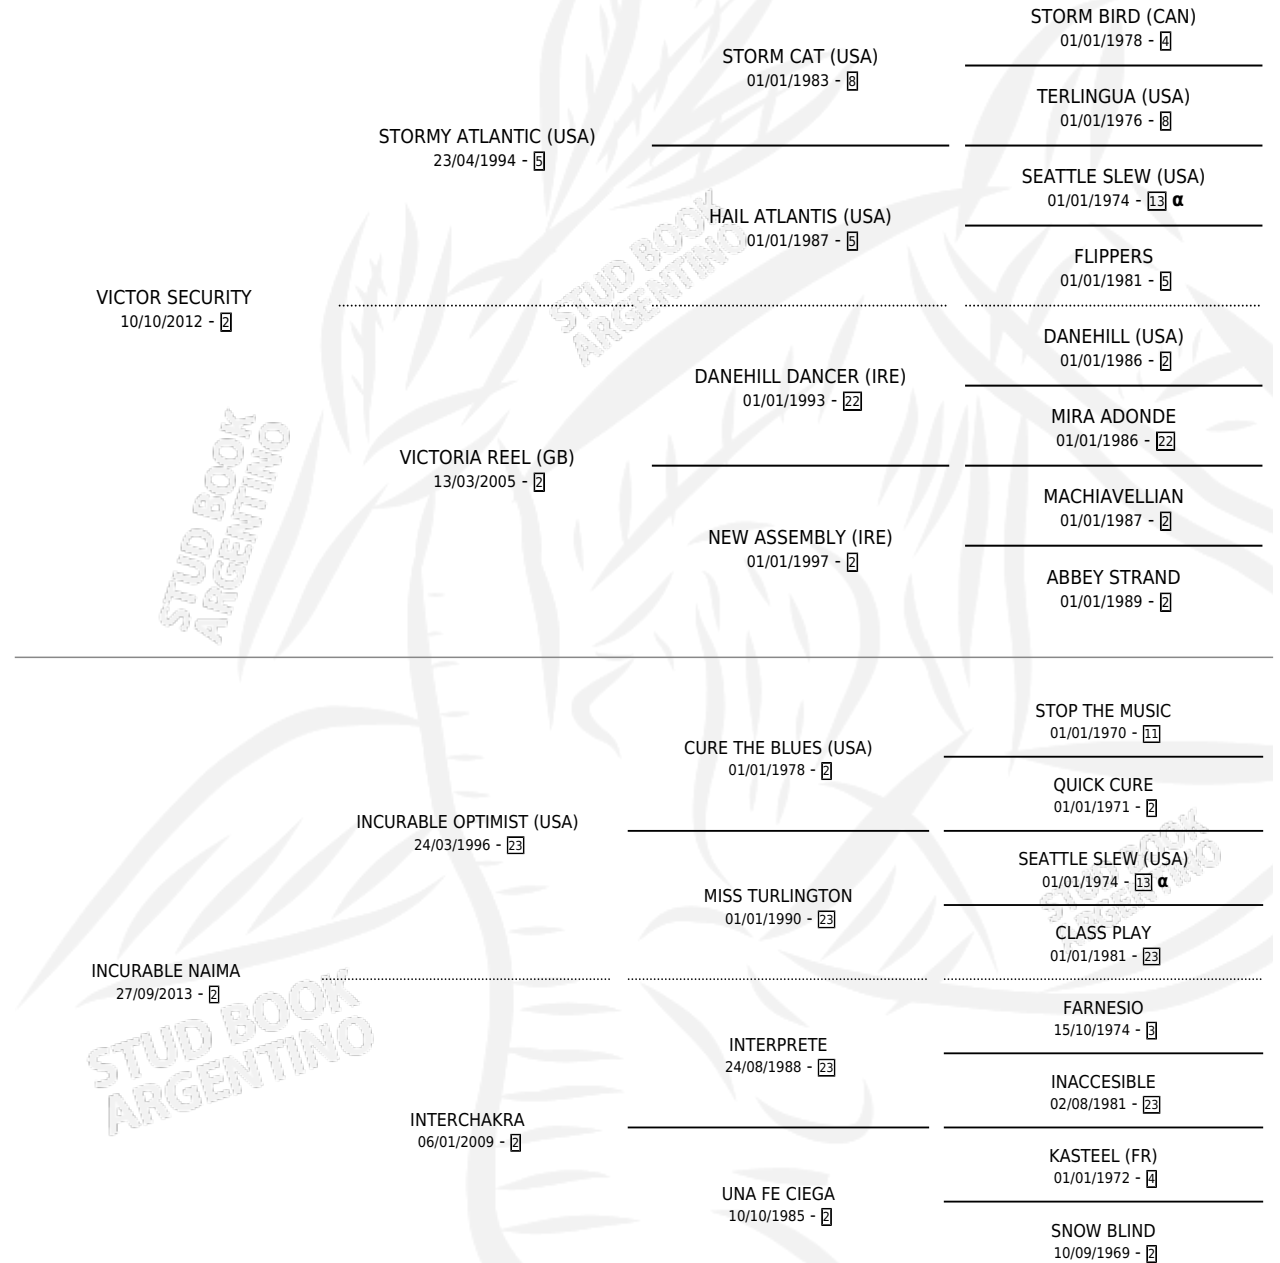

INCURABLE VICTORIA

por VICTOR SECURITY y INCURABLE NAIMA por
INCURABLE OPTIMIST (USA)

Argentina · Hembra · Alazan · SP · 24/08/2021
Familia 2-n · Volumen 44

ESTADO

TIPIFICACIÓN SANGUÍNEA	X
TIPIFICACIÓN POR ADN	✓
PASAPORTE	✓
IDENTIFICACIÓN POR MICROCHIP	✓
REPRODUCTOR	X

Lugar de nacimiento: La Pascuala

Criador: La Pascuala

PEDIGREE

INBREEDING : α