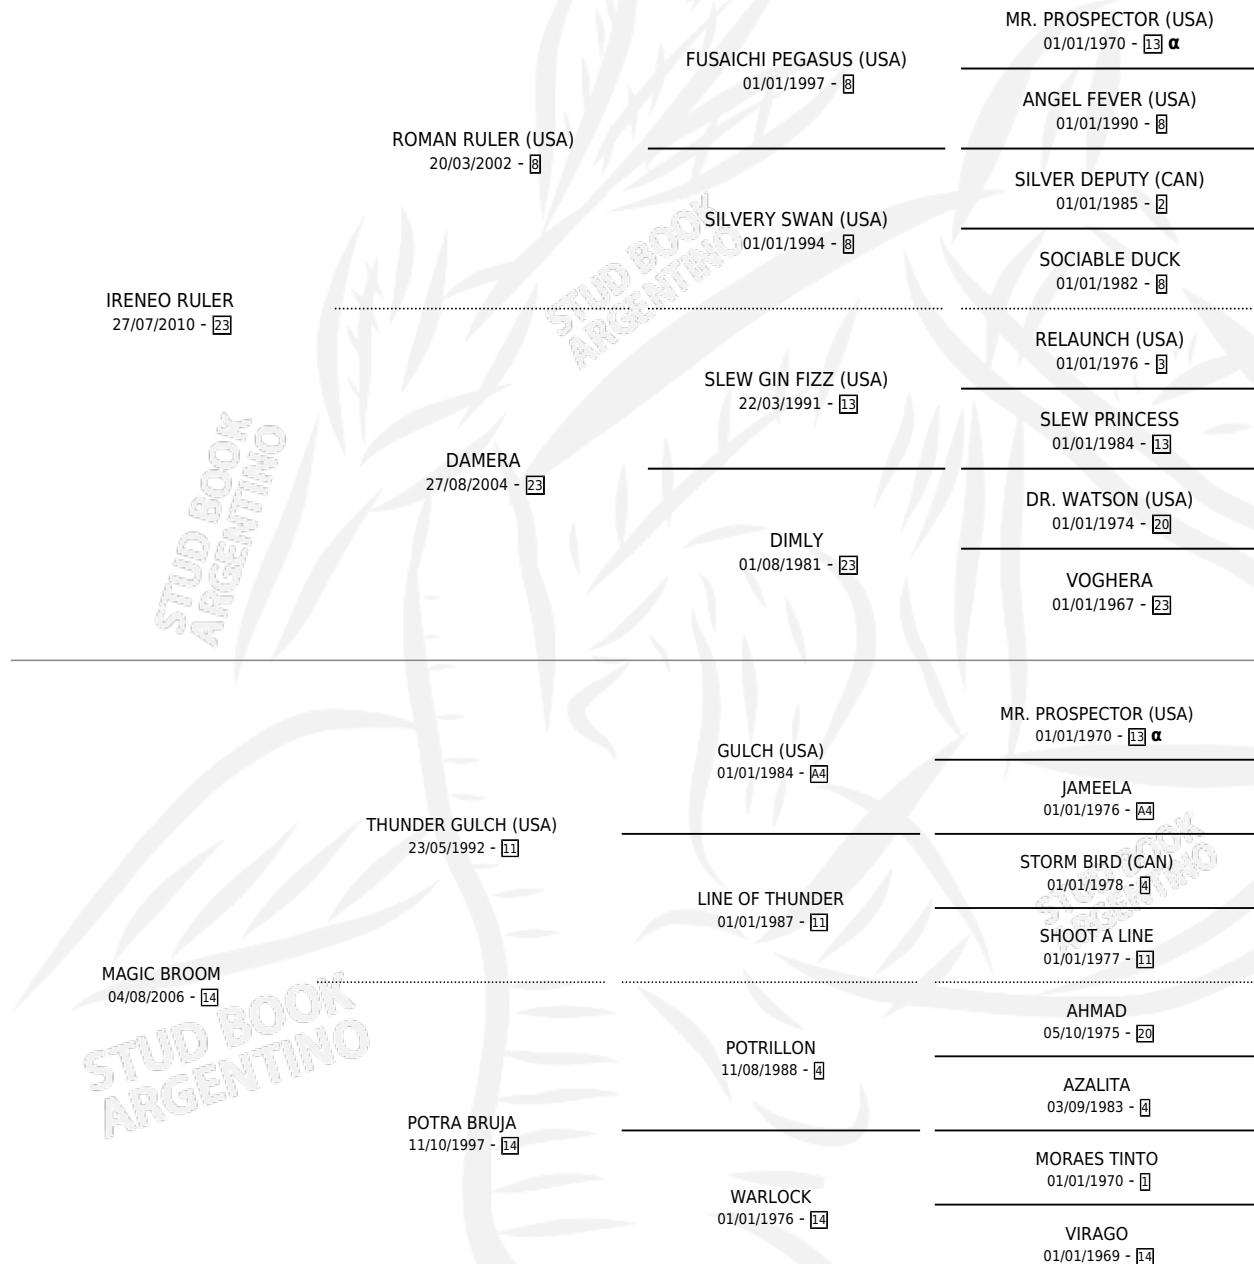

IRENEITO RULER

por IRENEO RULER y MAGIC BROOM por THUNDER
GULCH (USA)

Argentina · Macho · Alazan · SP · 10/09/2020
Familia 14 · Volumen 44

ESTADO

| | |
|------------------------------|---|
| TIPIFICACIÓN SANGUÍNEA | X |
| TIPIFICACIÓN POR ADN | ✓ |
| PASAPORTE | ✓ |
| IDENTIFICACIÓN POR MICROCHIP | ✓ |
| REPRODUCTOR | X |

Lugar de nacimiento: La Pascuala
Criador: La Pascuala

PEDIGREE

INBREEDING : α

IRENEITO RULER

Datos oficiales del Stud Book Argentino

Documento generado el 06/05/2026

studbook.org.ar