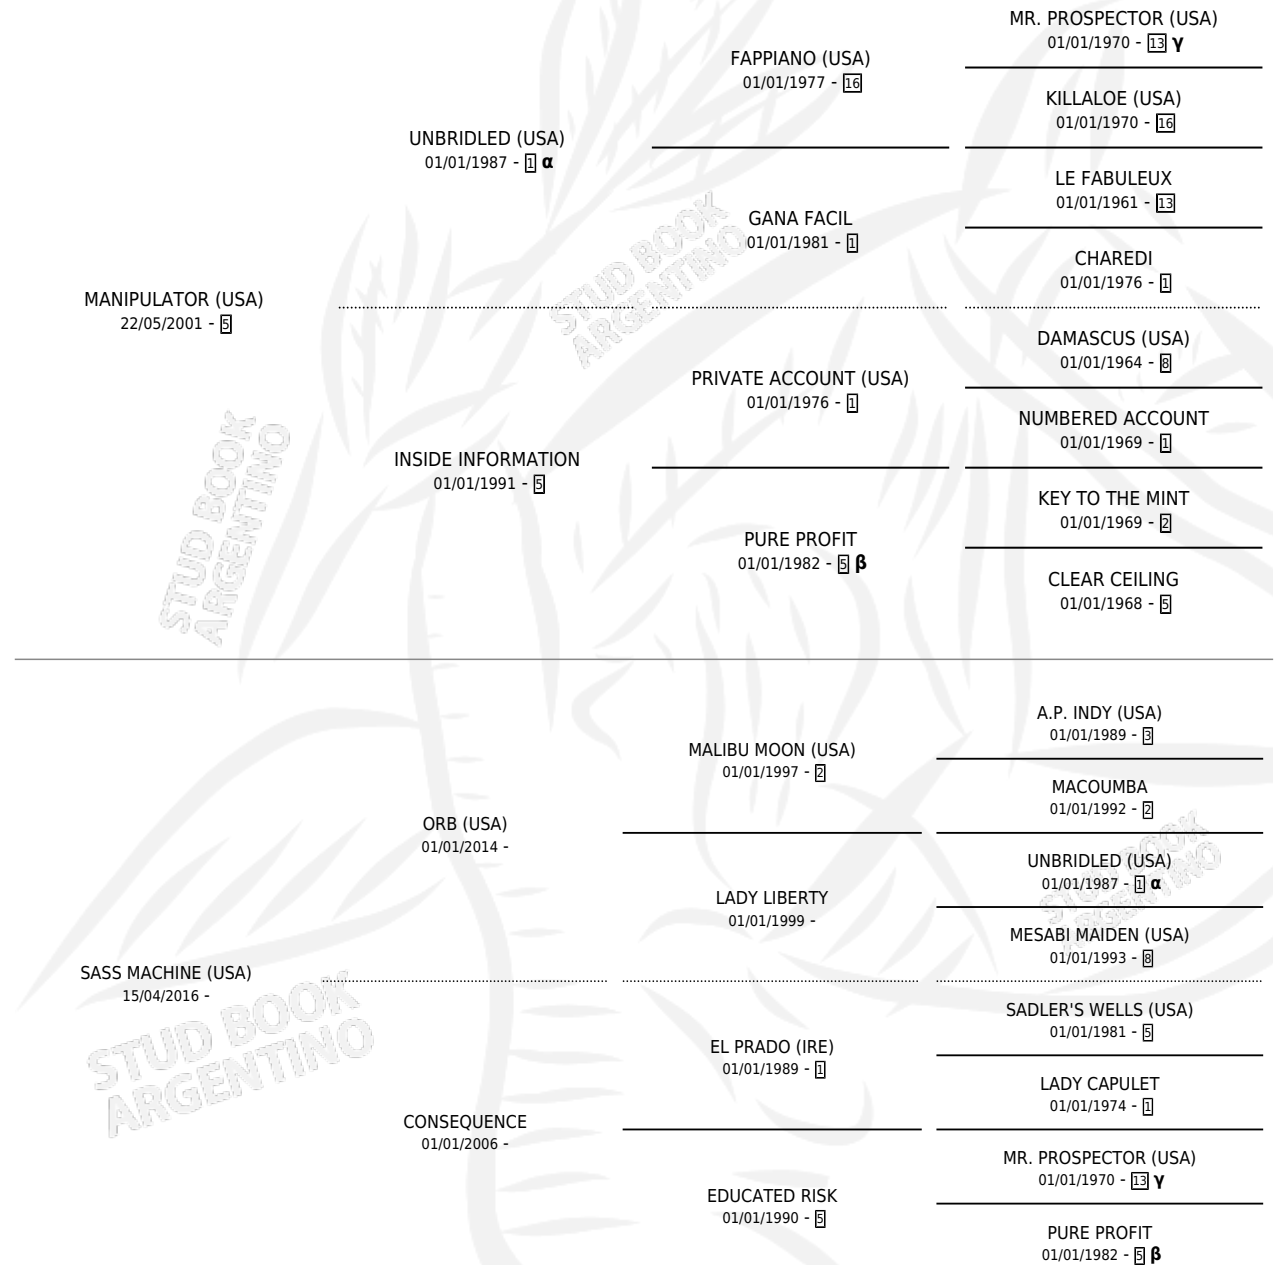

SUARIMUM

por **MANIPULATOR (USA)** y **SASS MACHINE (USA)** por **ORB (USA)**

Argentina · Macho · Zaino · SP · 08/08/2021
Familia · Volumen 44

ESTADO

TIPIFICACIÓN SANGUÍNEA	X
TIPIFICACIÓN POR ADN	✓
PASAPORTE	✓
IDENTIFICACIÓN POR MICROCHIP	✓
REPRODUCTOR	X

Lugar de nacimiento: Tiveres
Criador: Tiveres

PEDIGREE

INBREEDING : **α,β,γ**

CAMPAÑA

Solo carreras oficiales de Argentina

POR EDAD

EDAD	CC	1°	2°	3°	4°	5°	NP	CLC	CLG	CLCG1	CLGG1	IMPORTE	GANANCIA / CC
2 AÑOS	1	0	0	0	0	0	1	0	0	0	0	\$0	\$0
3 AÑOS	12	3	1	2	3	1	2	4	0	0	0	\$15,742,150	\$1,311,846
4 AÑOS	3	0	0	0	1	1	1	1	0	0	0	\$992,500	\$330,833
TOTALES	16	3	1	2	4	2	4	5	0	0	0	\$16,734,650	\$1,045,916
%		18.8%	6.3%	12.5%	25.0%	12.5%	25.0%	31.3%	0.0%	0.0%	0.0%		

Ganador de 3 carreras en San Isidro y Palermo - \$16,734,650, a los 3 años, incluso 3ro Clasico Rio De La Plata **[L]**, 4to Clasico Latency **[L]**.

POR DISTANCIA

HIPODROMO	CC	1°	2°	3°	4°	5°	NP	CLC	CLG	CLCG1	CLGG1	IMPORTE
SAN ISIDRO	14	2	1	2	3	2	4	5	0	0	0	\$10,580,250
1400 MTS	2	0	0	0	1	1	0	0	0	0	0	\$667,500
1200 MTS	9	2	0	1	1	1	4	5	0	0	0	\$8,445,000
1100 MTS	2	0	1	0	1	0	0	0	0	0	0	\$967,750
1000 MTS	1	0	0	1	0	0	0	0	0	0	0	\$500,000
LA PLATA	1	0	0	0	1	0	0	0	0	0	0	\$554,400
1200 MTS	1	0	0	0	1	0	0	0	0	0	0	\$554,400
PALERMO	1	1	0	0	0	0	0	0	0	0	0	\$5,600,000
1200 MTS	1	1	0	0	0	0	0	0	0	0	0	\$5,600,000