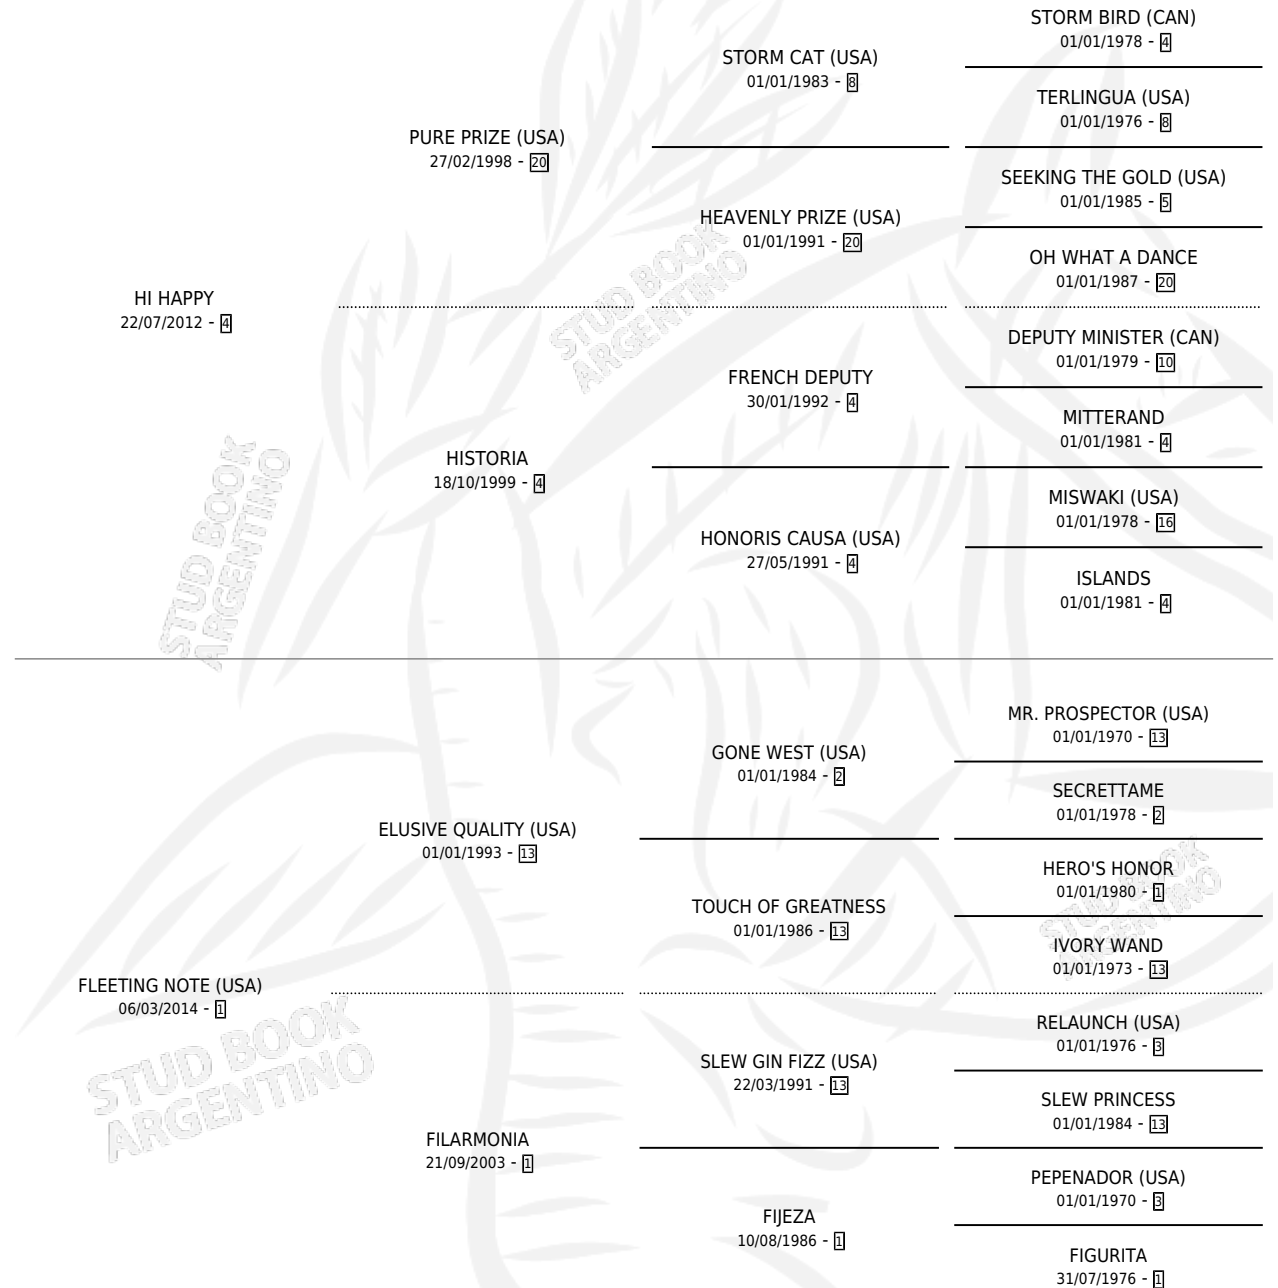

FLAMINIUS

por HI HAPPY y FLEETING NOTE (USA) por ELUSIVE QUALITY (USA)

Argentina · Macho · Zaino · SP · 18/09/2021
Familia 1-w · Volumen 44

ESTADO

TIPIFICACIÓN SANGUÍNEA	X
TIPIFICACIÓN POR ADN	✓
PASAPORTE	✓
IDENTIFICACIÓN POR MICROCHIP	✓
REPRODUCTOR	X

Lugar de nacimiento: Tiveres
Criador: Tiveres

PEDIGREE