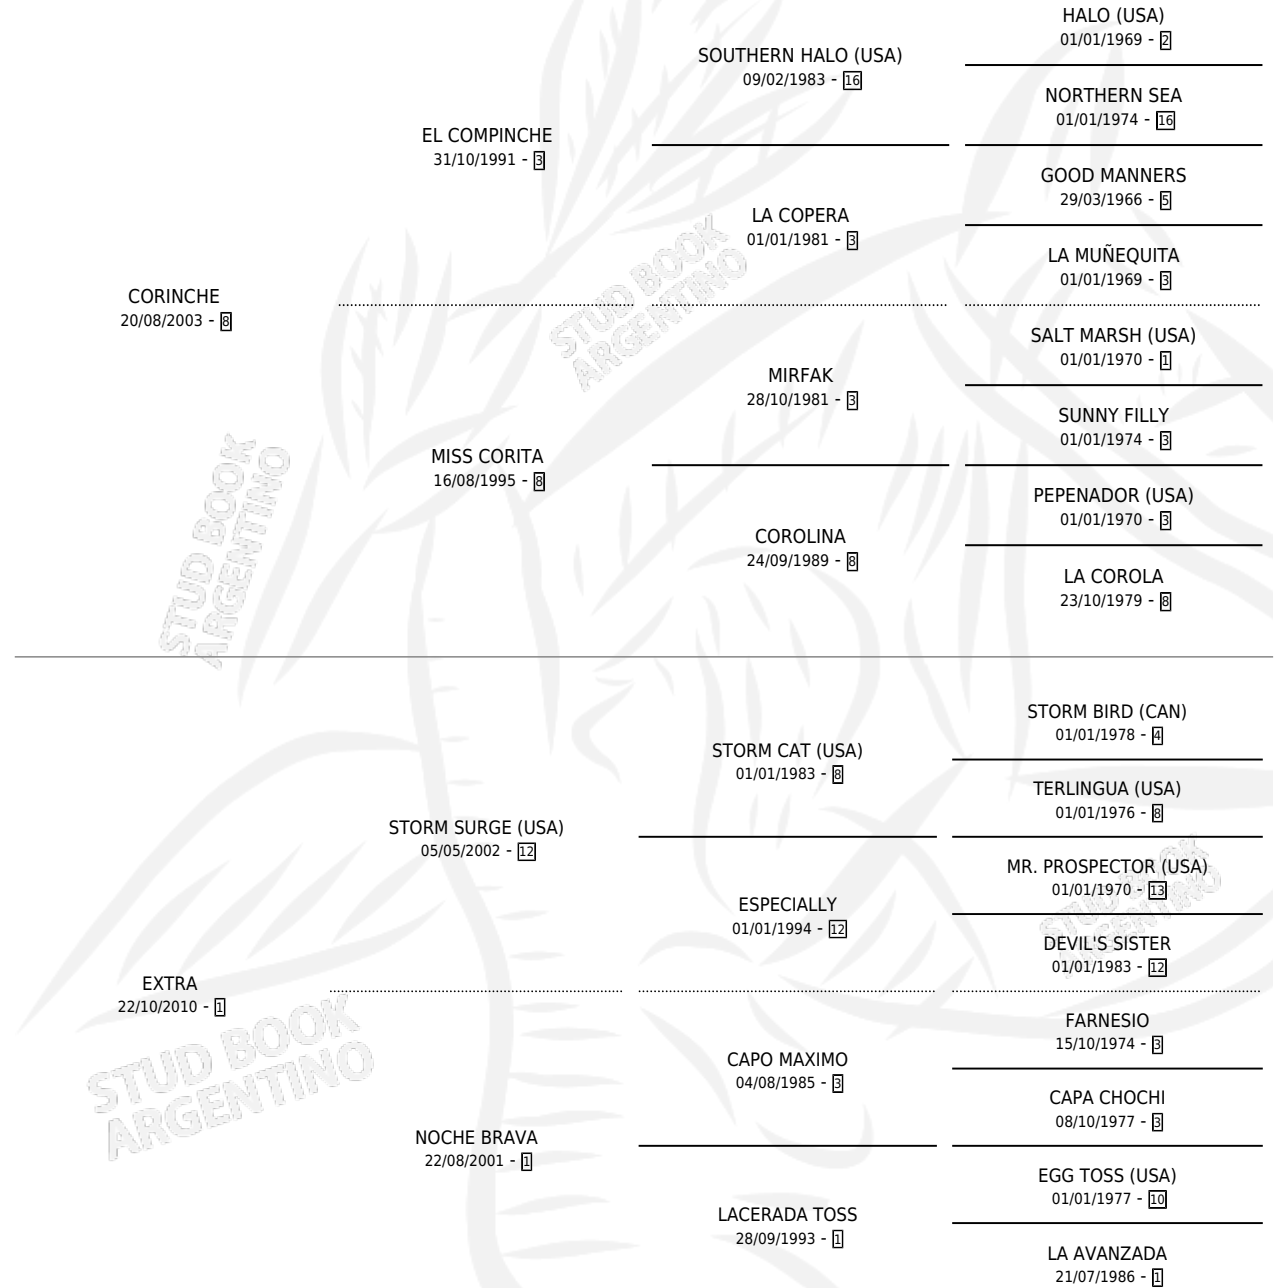

FLY SPIRIT

por CORINCHE y EXTRA por STORM SURGE (USA)

Argentina · Hembra · Zaino · SP · 19/08/2021
Familia 1-l · Volumen 44

ESTADO

TIPIFICACIÓN SANGUÍNEA	X
TIPIFICACIÓN POR ADN	✓
PASAPORTE	✓
IDENTIFICACIÓN POR MICROCHIP	✓
REPRODUCTOR	X

Lugar de nacimiento: El Carmel

Criador: El Carmel

PEDIGREE

FLY SPIRIT

Datos oficiales del Stud Book Argentino

Documento generado el 11/05/2026

studbook.org.ar