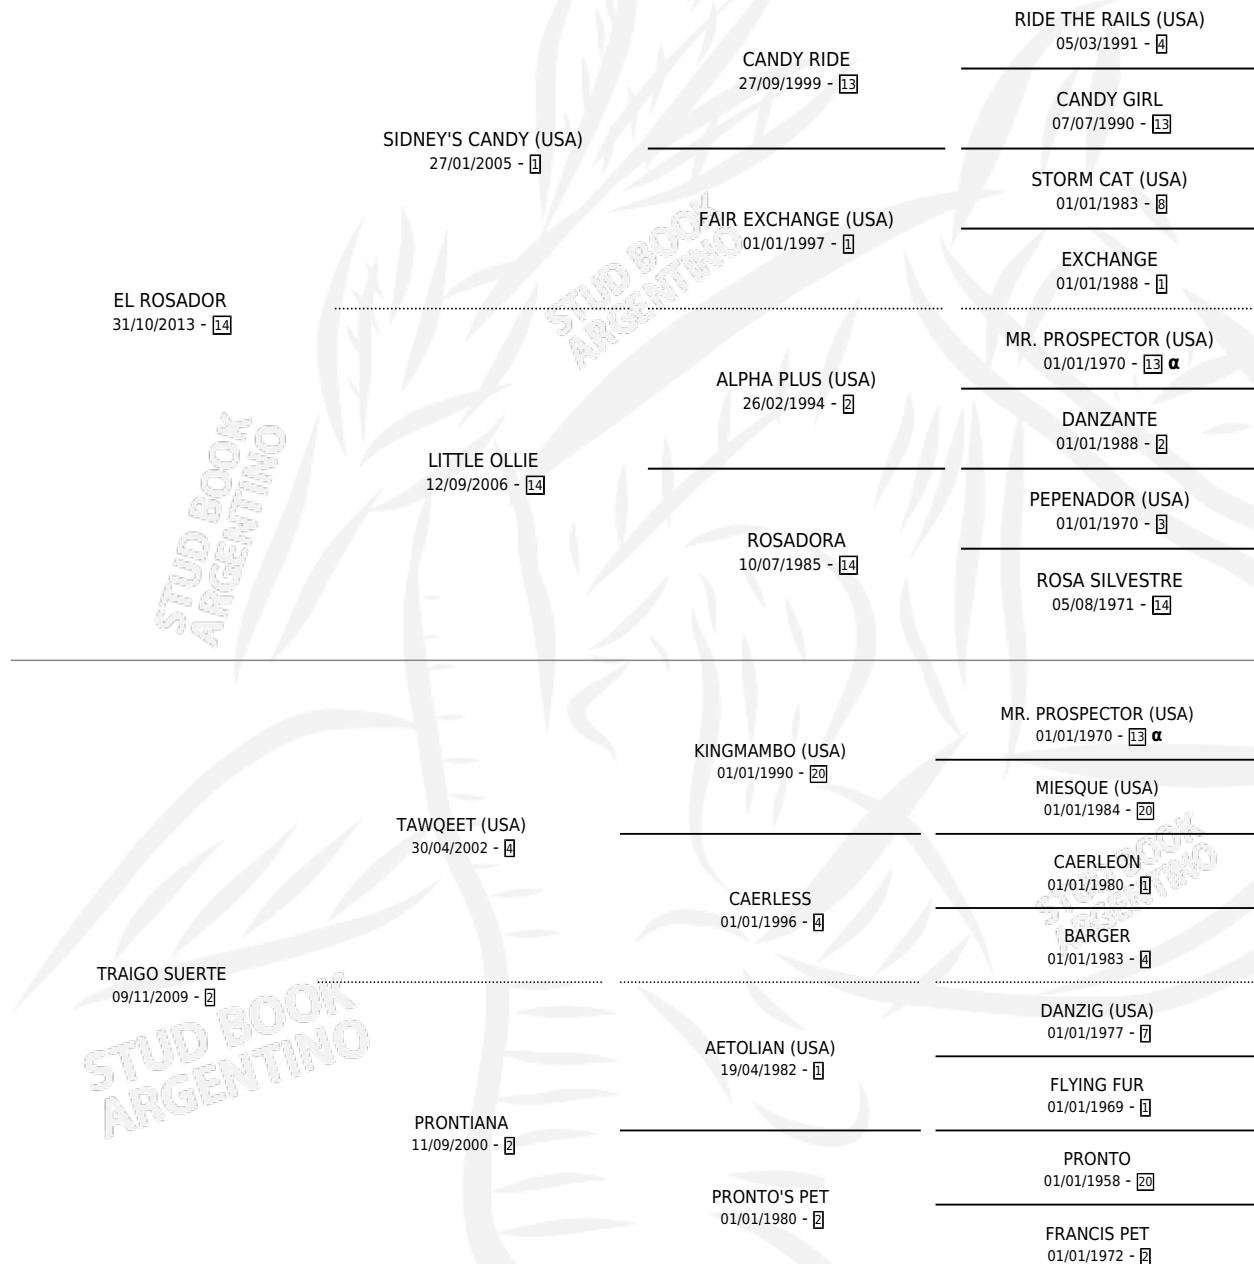

DRA. NAZLI

por EL ROSADOR y TRAIGO SUERTE por TAWQEET (USA)

Argentina · Hembra · Zaino · SP · 20/08/2021
Familia 2-d · Volumen 44

ESTADO

TIPIFICACIÓN SANGUÍNEA	X
TIPIFICACIÓN POR ADN	✓
PASAPORTE	✓
IDENTIFICACIÓN POR MICROCHIP	✓
REPRODUCTOR	X

Lugar de nacimiento: Campo particular
Criador: Fazzio Antonio Fabian

PEDIGREE

INBREEDING : α

CAMPAÑA

Solo carreras oficiales de Argentina

POR EDAD

EDAD	CC	1°	2°	3°	4°	5°	NP	CLC	CLG	CLCG1	CLGG1	IMPORTE	GANANCIA / CC
2 AÑOS	1	0	0	0	0	1	0	0	0	0	0	\$125,000	\$125,000
3 AÑOS	12	0	0	0	2	2	8	0	0	0	0	\$1,644,300	\$137,025
4 AÑOS	9	1	0	0	0	6	2	0	0	0	0	\$7,207,500	\$800,833
TOTALES	22	1	0	0	2	9	10	0	0	0	0	\$8,976,800	\$408,036
%		4.5%	0.0%	0.0%	9.1%	40.9%	45.5%	0.0%	0.0%	0.0%	0.0%		

Ganadora en Palermo - \$8,976,800, a los 4 años.

POR DISTANCIA

HIPODROMO	CC	1°	2°	3°	4°	5°	NP	CLC	CLG	CLCG1	CLGG1	IMPORTE
SAN ISIDRO	11	0	0	0	2	6	3	0	0	0	0	\$1,961,800
2000 MTS	2	0	0	0	0	2	0	0	0	0	0	\$520,000
1600 MTS	3	0	0	0	0	2	1	0	0	0	0	\$375,000
1400 MTS	1	0	0	0	1	0	0	0	0	0	0	\$255,300
1300 MTS	1	0	0	0	0	0	1	0	0	0	0	\$100,000
1200 MTS	3	0	0	0	1	1	1	0	0	0	0	\$586,500
1100 MTS	1	0	0	0	0	1	0	0	0	0	0	\$125,000
PALERMO	11	1	0	0	0	3	7	0	0	0	0	\$7,015,000
1600 MTS	4	0	0	0	0	2	2	0	0	0	0	\$557,500
2000 MTS	3	1	0	0	0	1	1	0	0	0	0	\$6,137,500
1200 MTS	2	0	0	0	0	0	2	0	0	0	0	\$220,000
1100 MTS	1	0	0	0	0	0	1	0	0	0	0	\$0
1400 MTS	1	0	0	0	0	0	1	0	0	0	0	\$100,000