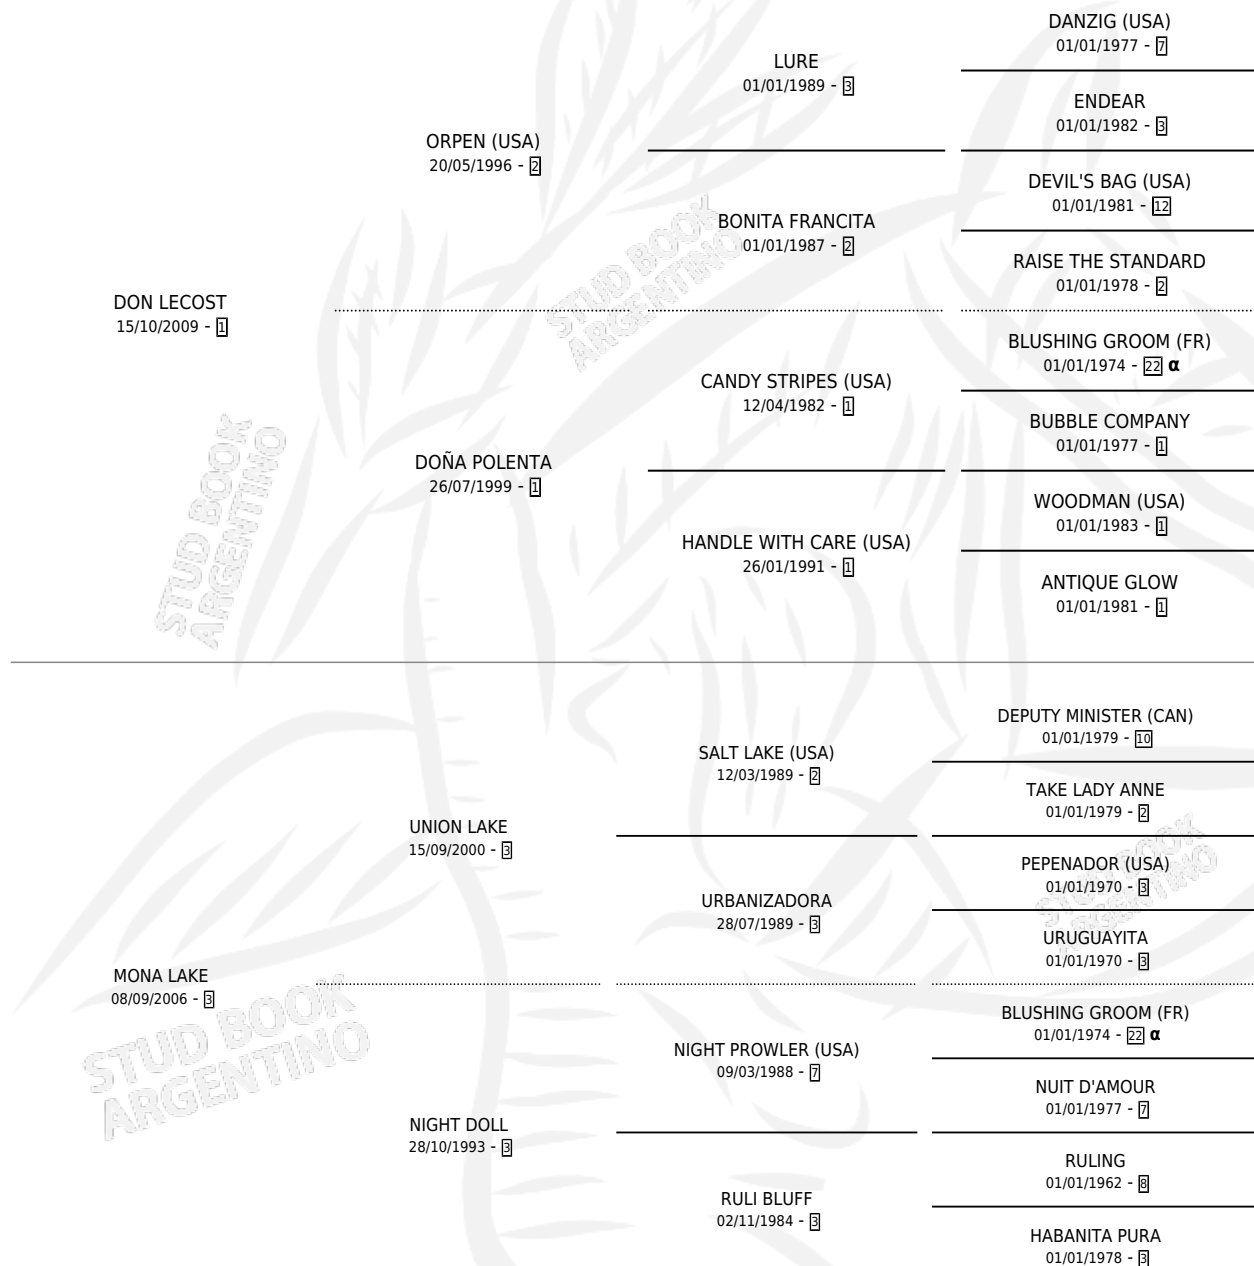

# DOÑA MONONA

por DON LECOST y MONA LAKE por UNION LAKE

PEDIGREE

Argentina · Hembra · Zaino · SP · 20/08/2021  
Familia 3-n · Volumen 44

## ESTADO

TIPIFICACIÓN SANGUÍNEA	X
TIPIFICACIÓN POR ADN	✓
PASAPORTE	✓
IDENTIFICACIÓN POR MICROCHIP	✓
REPRODUCTOR	X

**Lugar de nacimiento:** Campo Afuera

**Criador:** Campo Afuera

INBREEDING : α