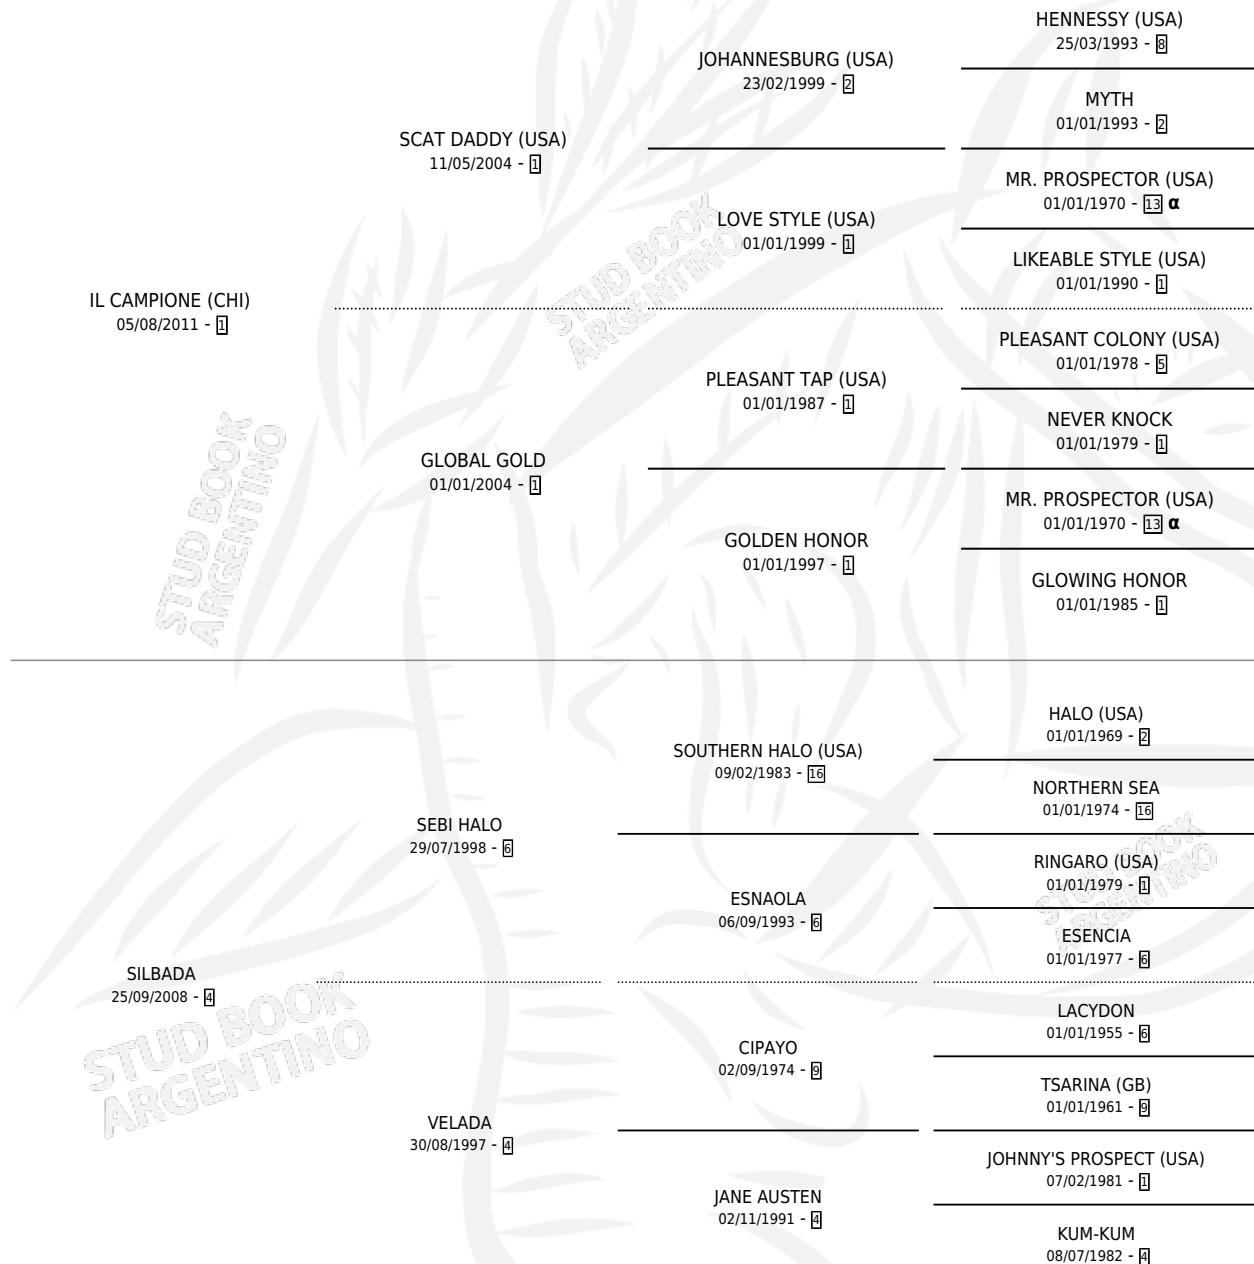

EL PARADIGMA

por **IL CAMPIONE (CHI)** y **SILBADA** por **SEBI HALO**

Argentina · Macho · Zaino · SP · 28/08/2021
Familia 4-h · Volumen 44

ESTADO

TIPIFICACIÓN SANGUÍNEA	X
TIPIFICACIÓN POR ADN	✓
PASAPORTE	✓
IDENTIFICACIÓN POR MICROCHIP	✓
REPRODUCTOR	X

Lugar de nacimiento: El Paraiso

Criador: El Paraiso

PEDIGREE

INBREEDING : α

CAMPAÑA

Solo carreras oficiales de Argentina

POR EDAD

EDAD	CC	1°	2°	3°	4°	5°	NP	CLC	CLG	CLCG1	CLGG1	IMPORTE	GANANCIA / CC
2 AÑOS	2	1	0	0	0	0	1	1	0	1	0	\$3,750,000	\$1,875,000
3 AÑOS	10	2	2	0	1	1	4	6	0	2	0	\$12,697,000	\$1,269,700
4 AÑOS	2	0	0	0	0	0	2	0	0	0	0	\$150,000	\$75,000
TOTALES	14	3	2	0	1	1	7	7	0	3	0	\$16,597,000	\$1,185,500
%		21.4%	14.3%	0.0%	7.1%	7.1%	50.0%	50.0%	0.0%	42.9%	0.0%		